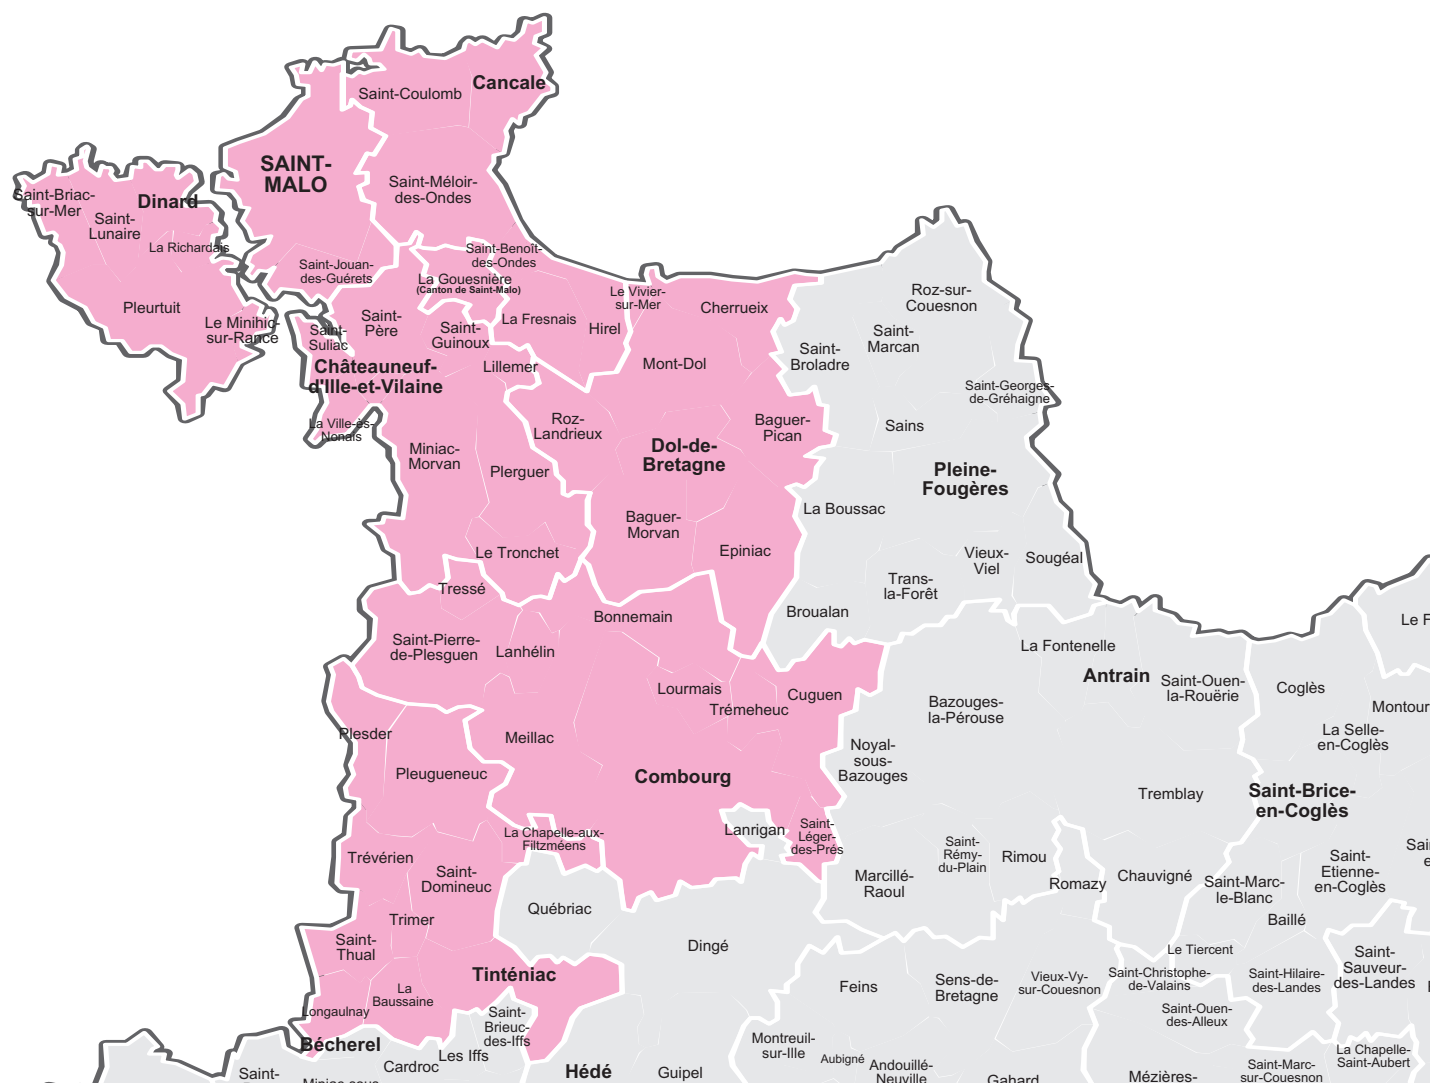

Votre hebdomadaire dans l'Ille-et-Vilaine

Le Pays Malouin

Parution : jeudi

Le
Pays Malouin
www.lepaysmalouin.fr

Audience et lectorat

11 380
exemplaires
chaque semaine

4,2
lecteurs par
exemplaire diffusé

47 796
lecteurs
chaque semaine

19 mn
de lecture
en moyenne

3,1
reprises en main
par journal

160 534
visites
chaque mois