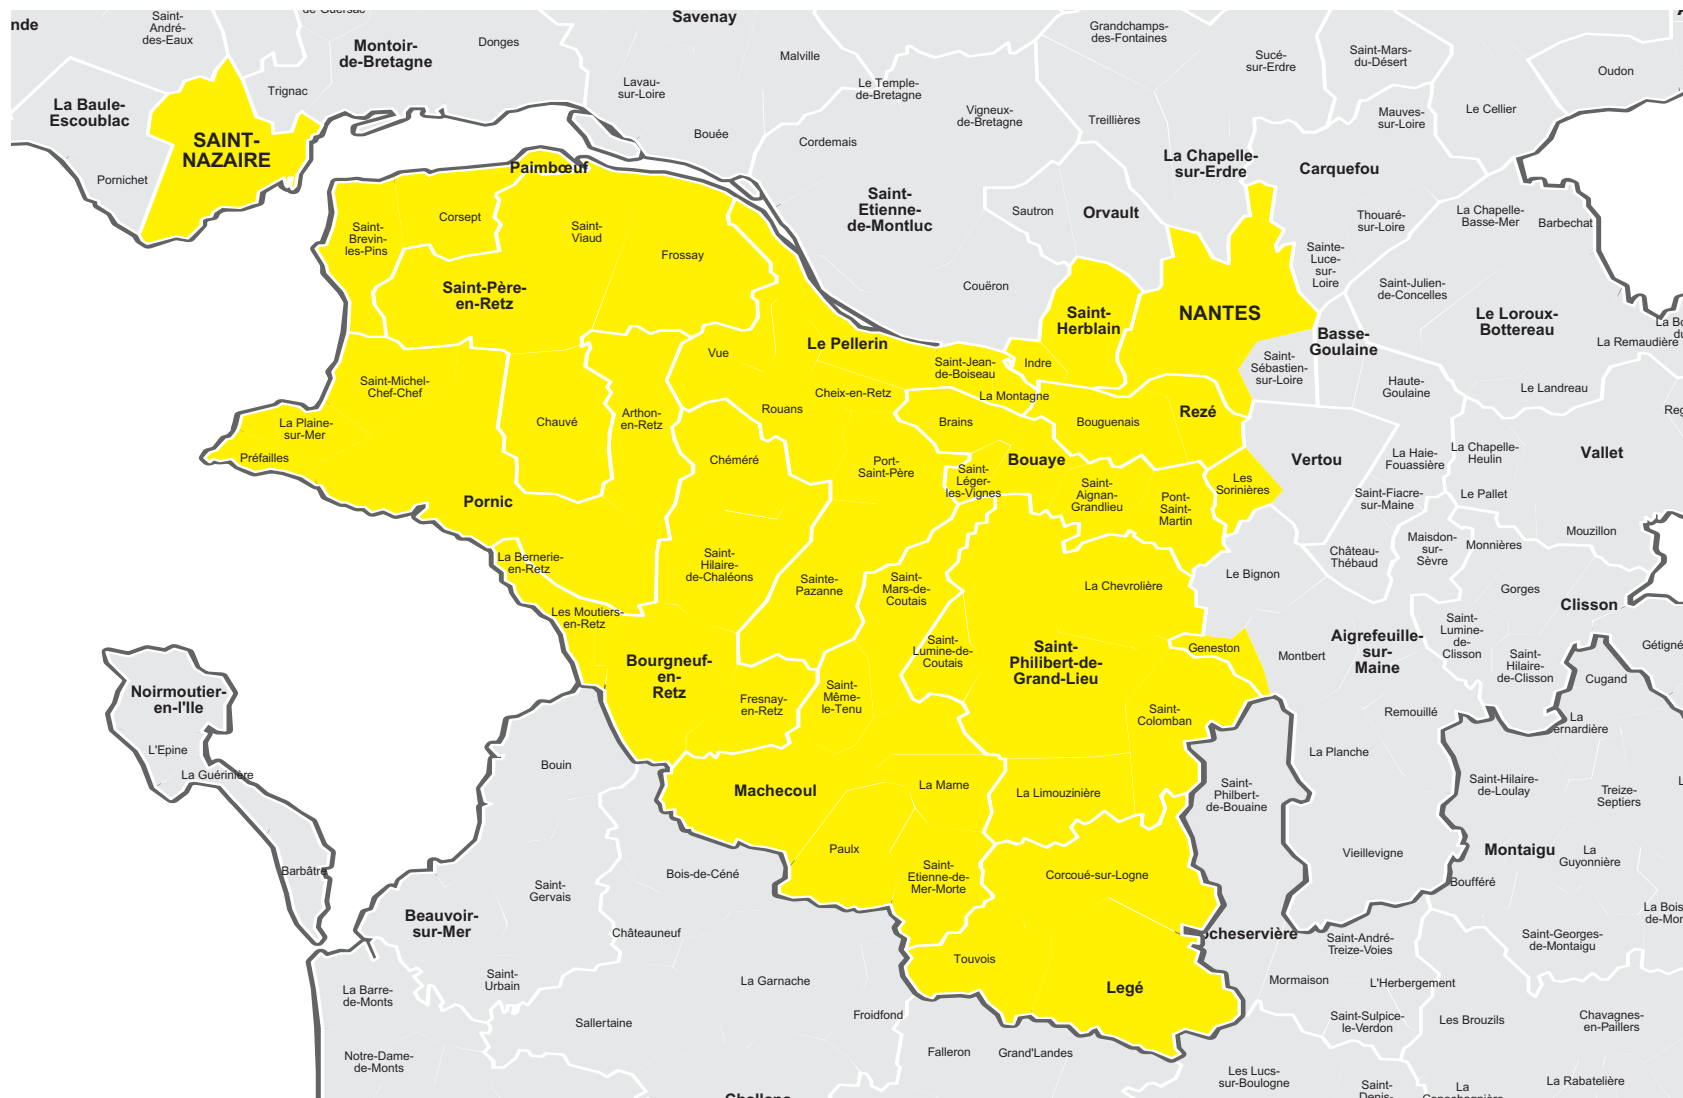

# Votre hebdomadaire dans la Loire-Atlantique

## Le Courrier du Pays de Retz

Parution : vendredi

**60 922**  
visites  
chaque mois