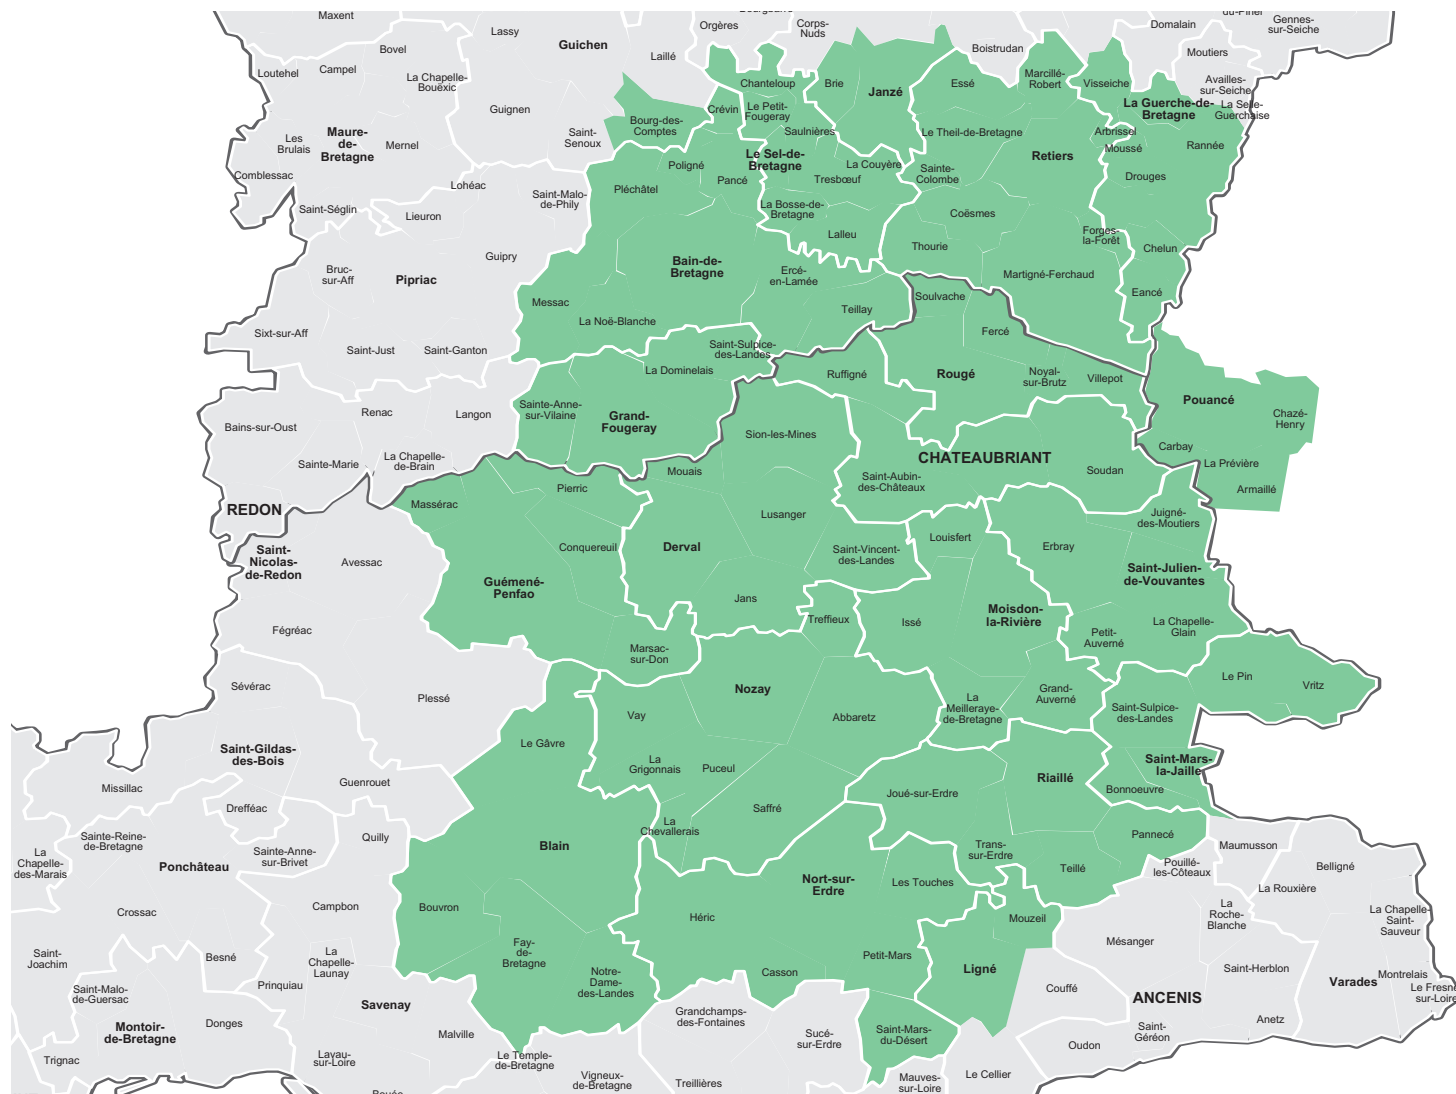

# Votre hebdomadaire dans la Loire-Atlantique

■ L'Eclaireur de Chateaubriant

Parution : vendredi

## L'Eclaireur

**51 945**  
visites  
chaque mois