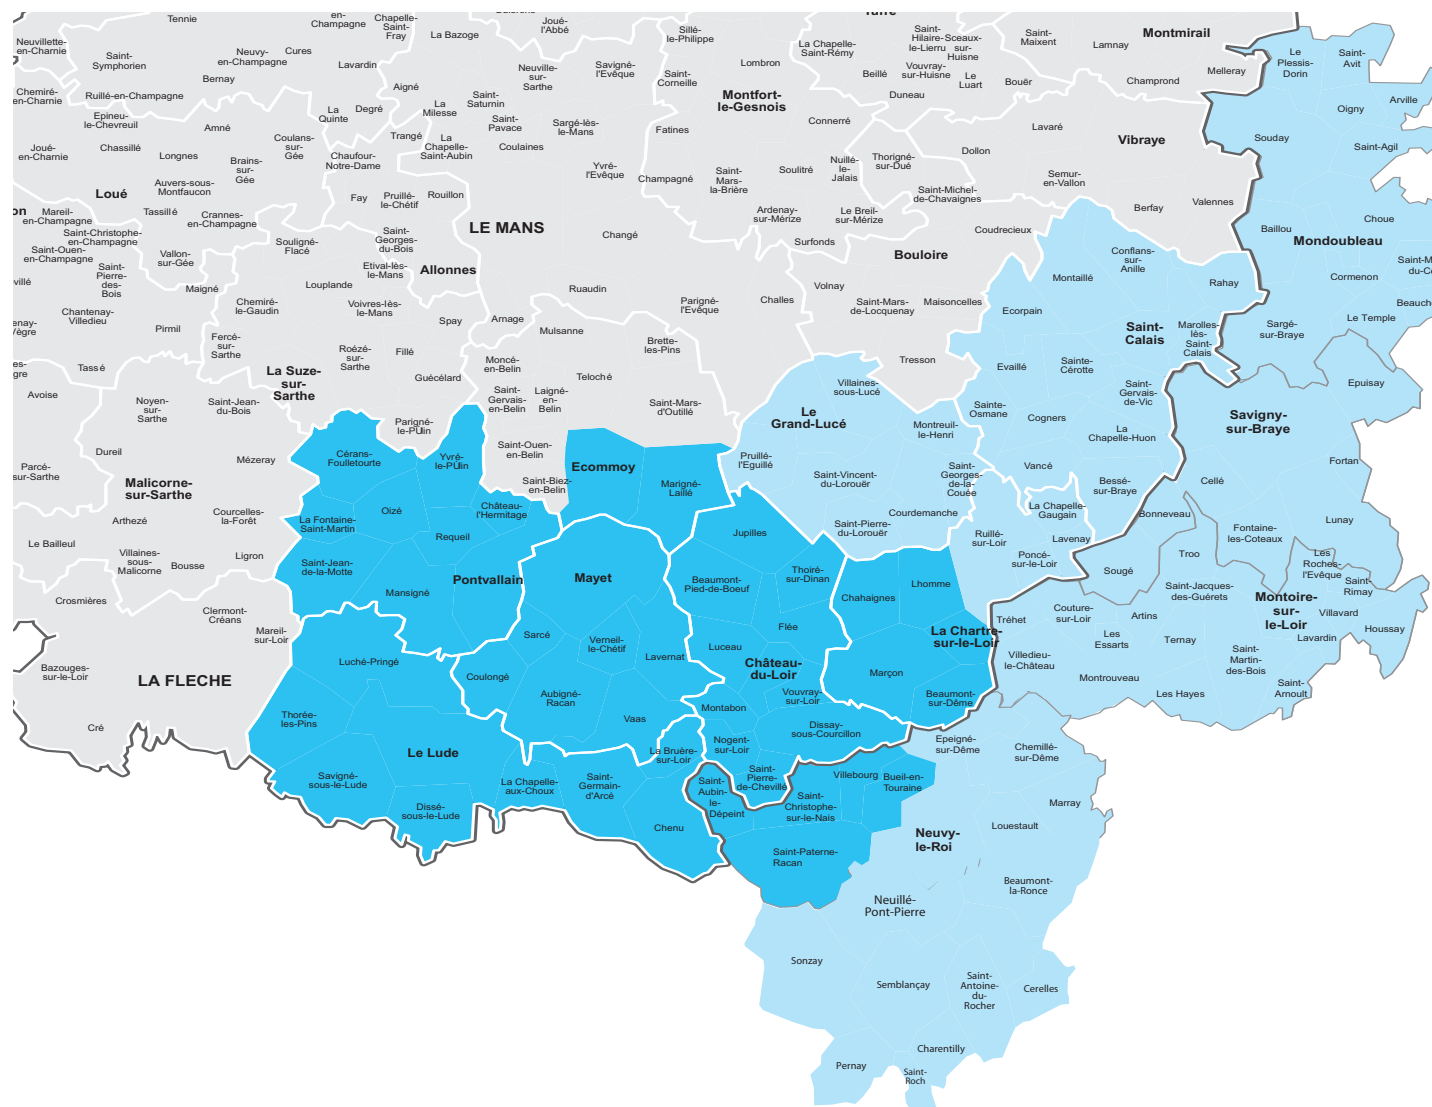

Votre hebdomadaire dans la Sarthe

Le Petit Courrier du Val de Loir

L'Echo de la Vallée du Loir

Parution : vendredi

Audience et lectorat

5 838
exemplaires
chaque semaine

4,2
lecteurs par
exemplaire diffusé

24 520
lecteurs
chaque semaine

19 mn
de lecture
en moyenne

3,1
reprises en main
par journal

68 913
visites
chaque mois