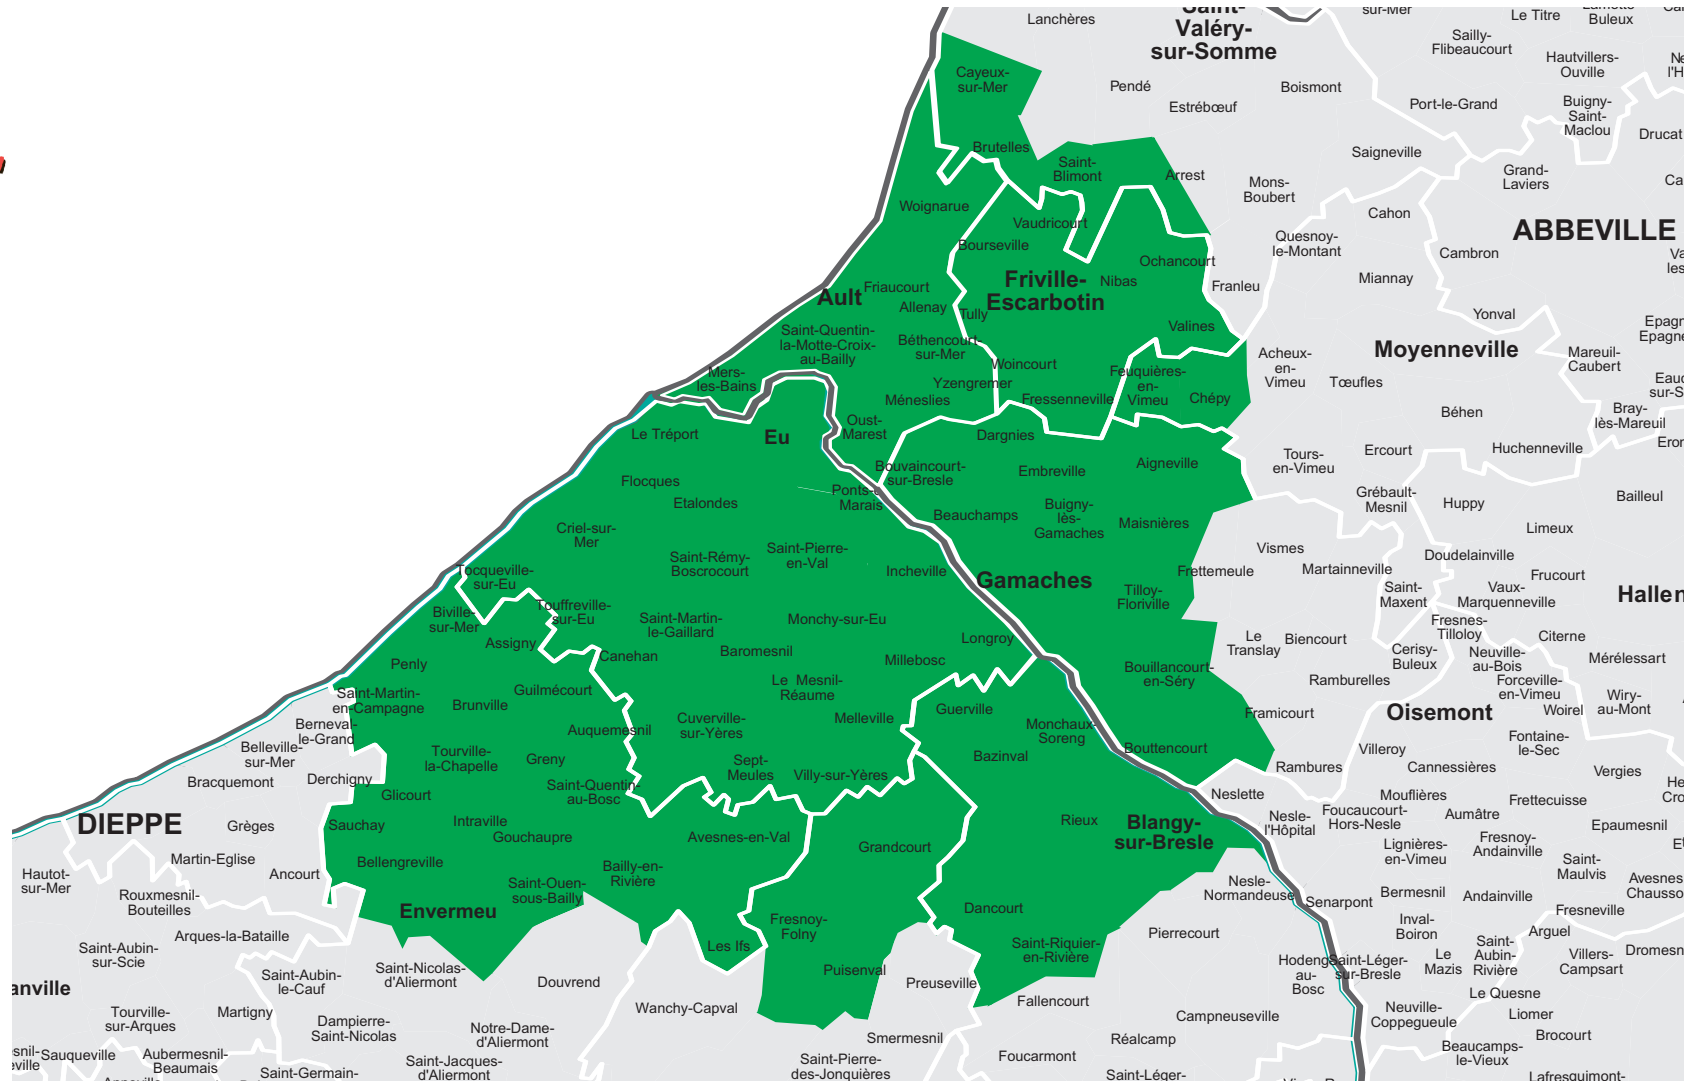

Votre hebdomadaire dans la Seine-Maritime et la Somme

L'Informateur d'Eu

Parution : Vendredi

L'informateur
Votre hebdo au cœur de l'info

Audience et lectorat

7 143
exemplaires
chaque semaine

4,2
lecteurs par
exemplaire diffusé

30 001
lecteurs
chaque semaine

19 mn
de lecture
en moyenne

3,1
reprises en main
par journal

73 052
visites
chaque mois