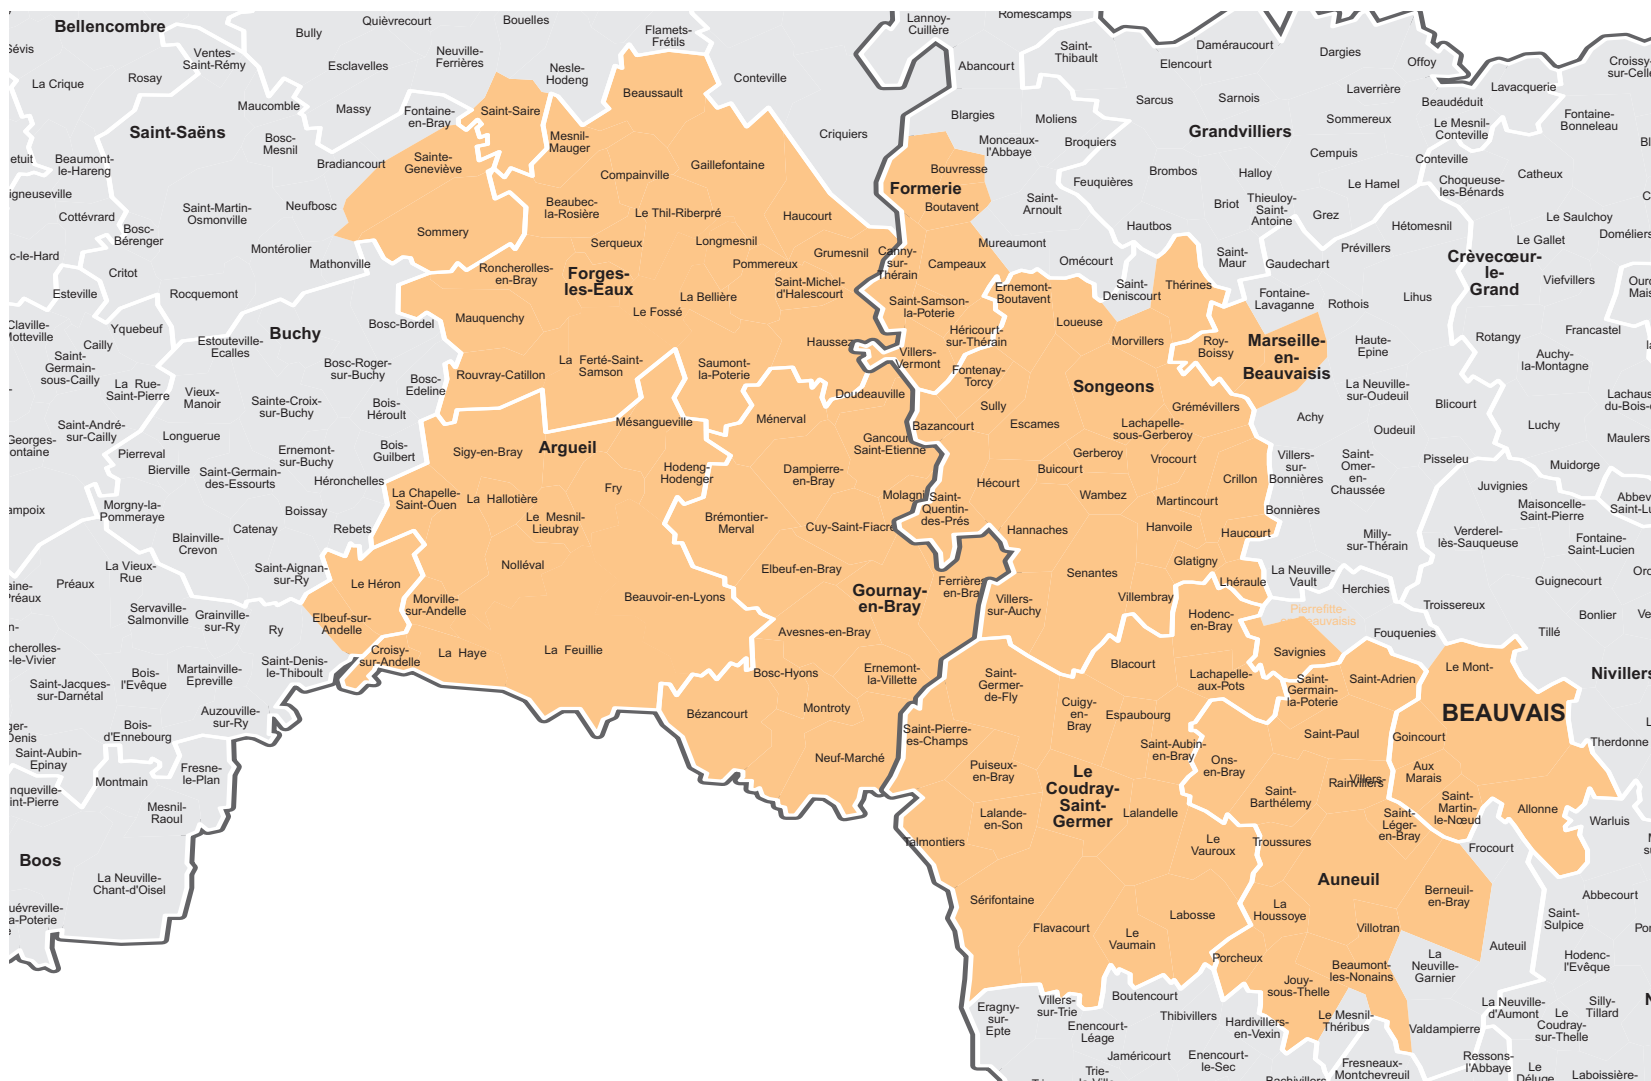

# Vos hebdomadaires dans la Seine Maritime et dans l'Oise

■ **L'Eclaireur Brayon**  
■ **La Dépêche du Pays de Bray**  
 Parution : mercredi

l'Hebdo du Pays de Bray

l'Hebdo du Pays de Bray

**76 697**  
visites  
chaque mois