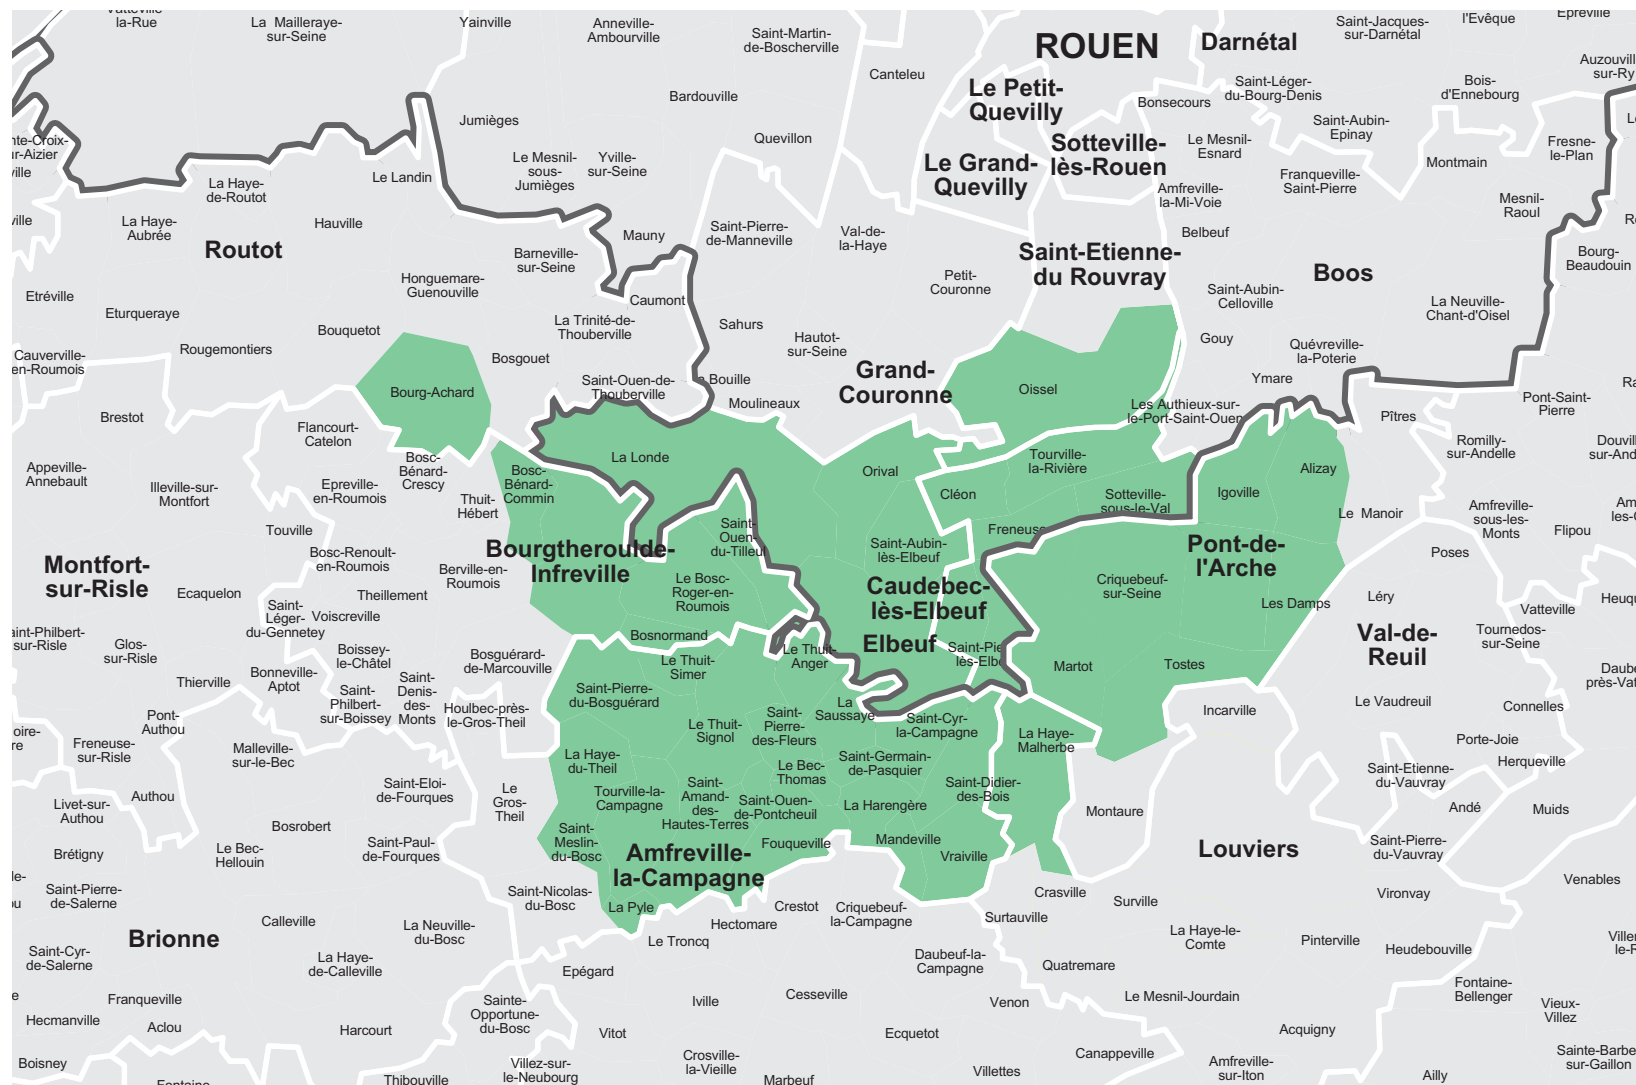

# Votre hebdomadaire dans la Seine Maritime

■ Le Journal d'Elbeuf

Parution : jeudi

**Le Journal**  
d'Elbeuf

**40 390**  
visites  
chaque mois