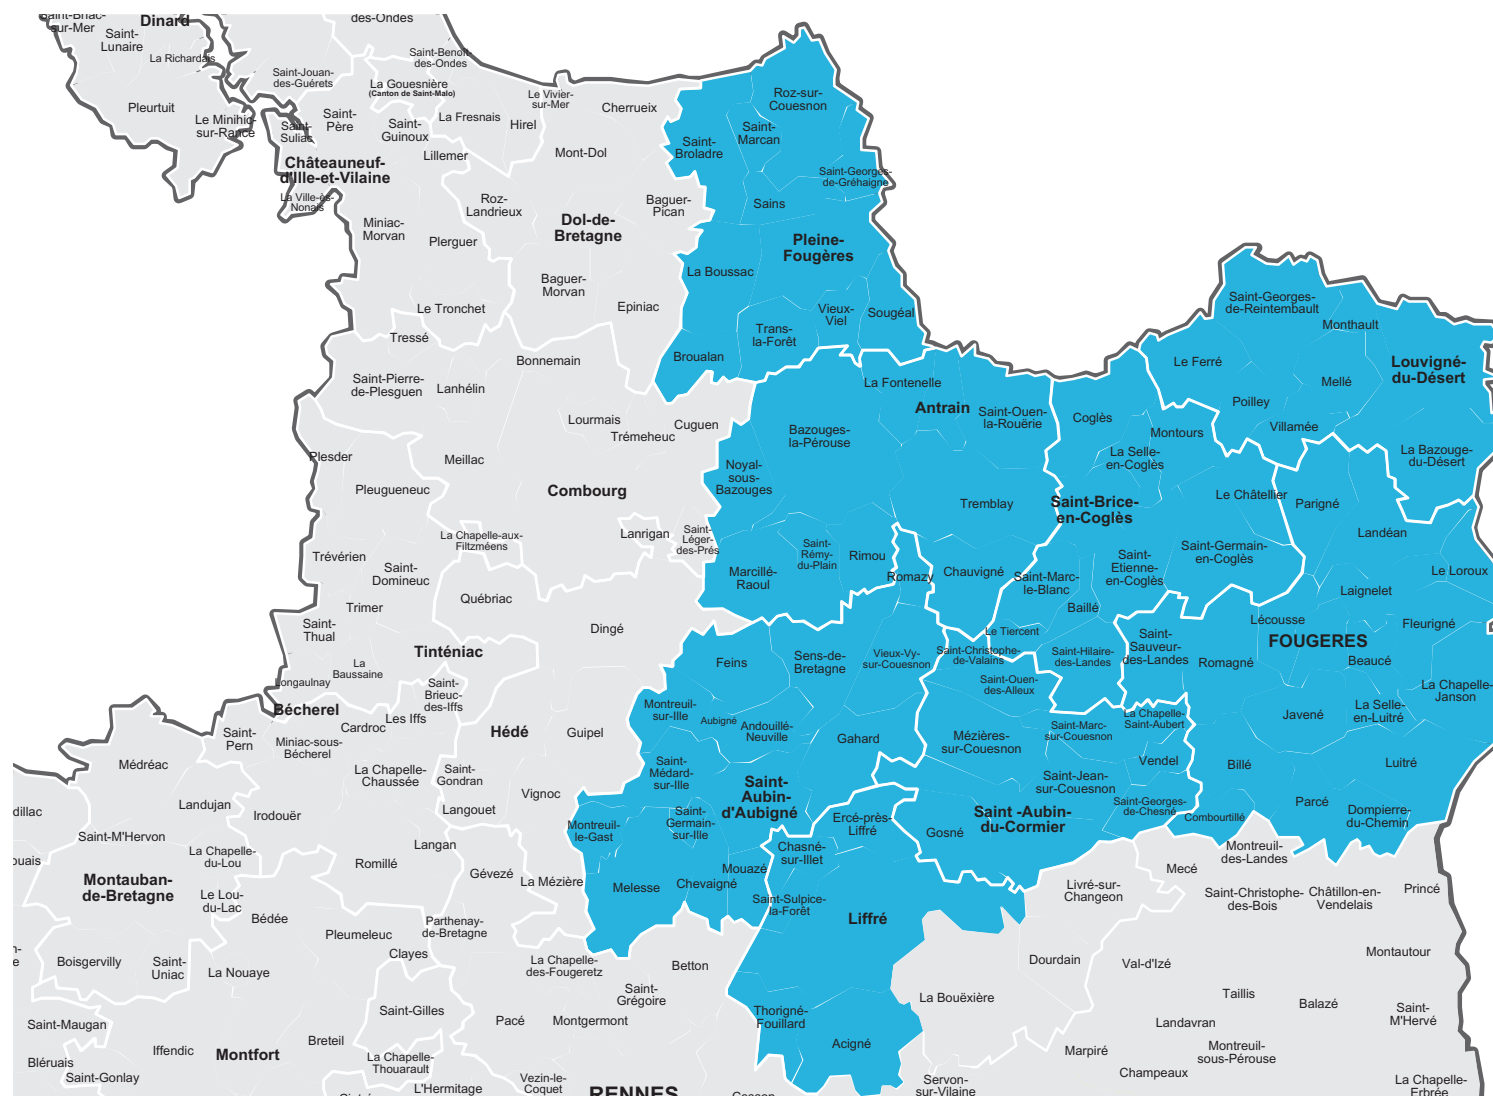

Votre hebdomadaire dans l'Ille-et-Vilaine

■ La Chronique Républicaine

Parution : jeudi

CHRONIQUE
REPUBLICAINE

Audience et lectorat

12 988
exemplaires
chaque semaine

4,2
lecteurs par
exemplaire diffusé

54 550
lecteurs
chaque semaine

19 mn
de lecture
en moyenne

3,3
reprises en main
par journal

141 671
visites
chaque mois