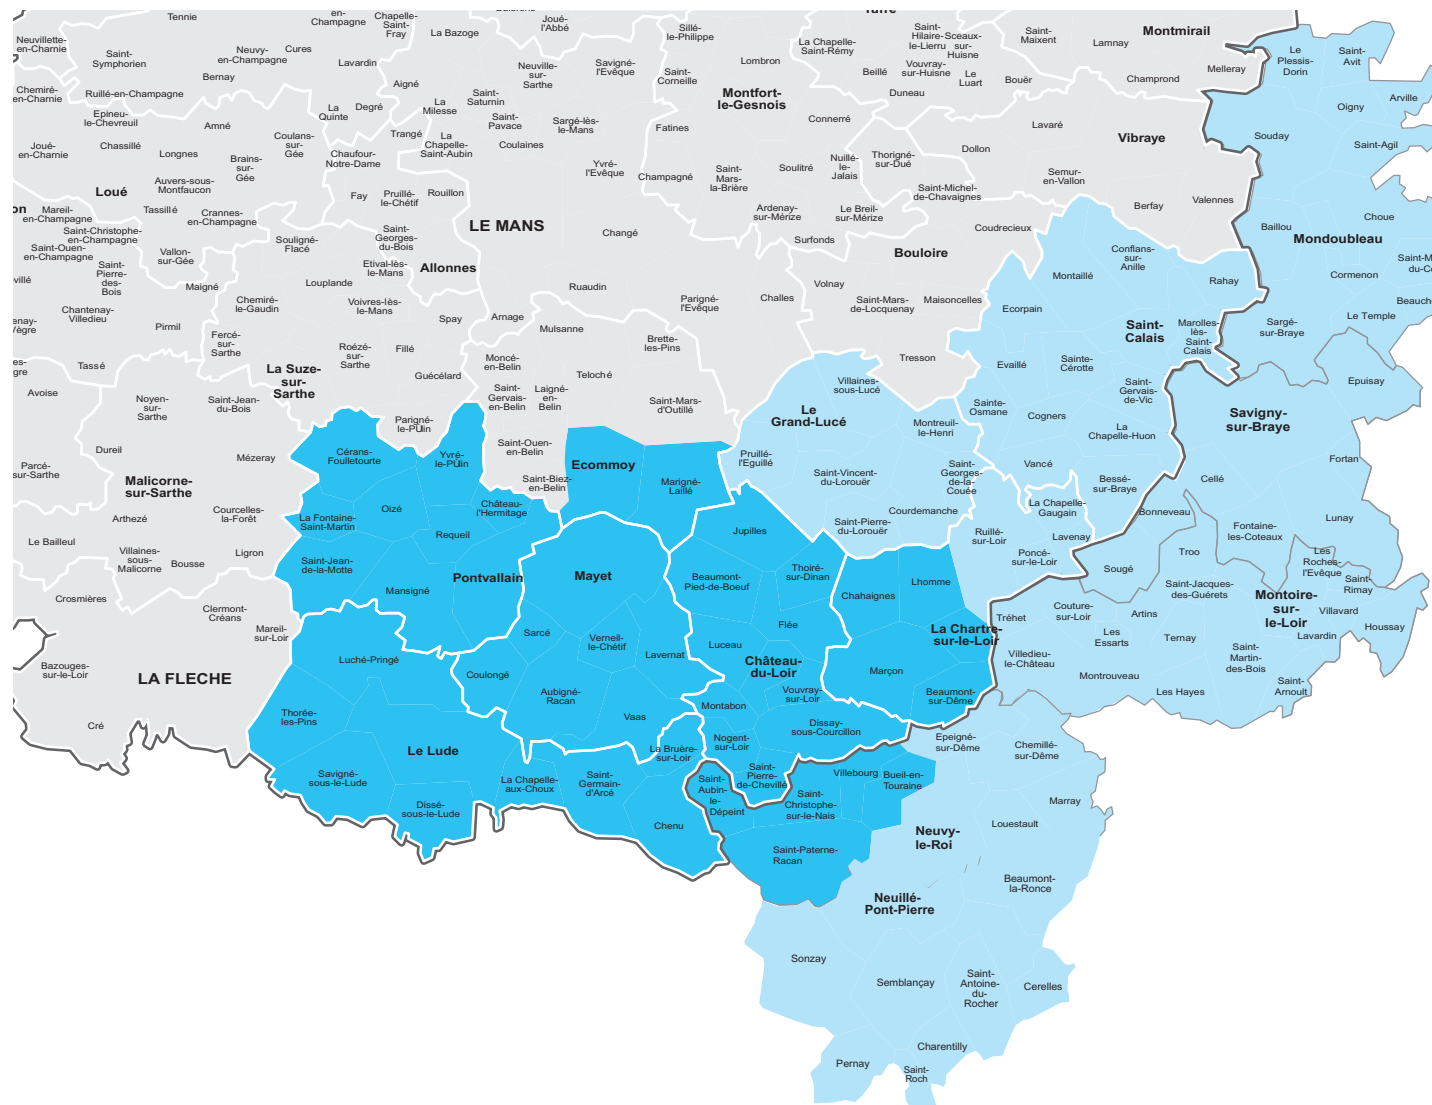

Votre hebdomadaire dans la Sarthe

- Le Petit Courrier du Val de Loir
- L'Echo de la Vallée du Loir

Parution : vendredi

Audience et lectorat

5 856
exemplaires
chaque semaine

4,2
lecteurs par
exemplaire diffusé

24 595
lecteurs
chaque semaine

19 mn
de lecture
en moyenne

3,3
reprises en main
par journal

100 699
visites
chaque mois