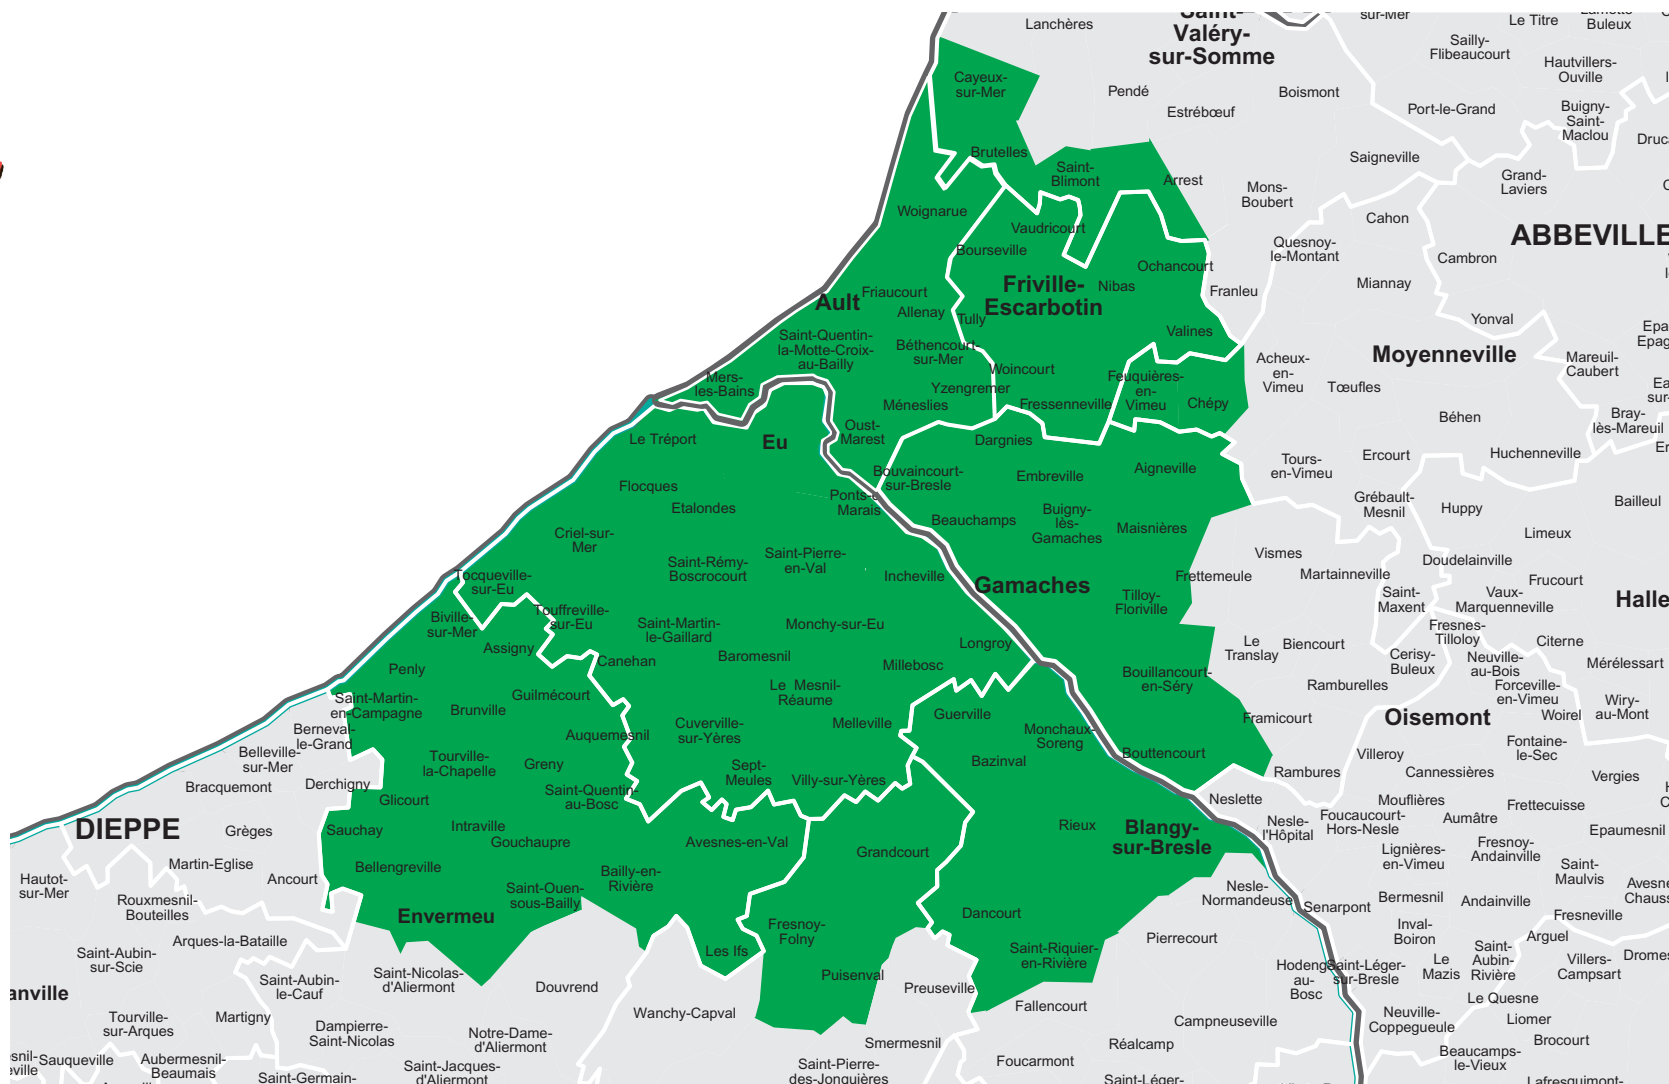

Votre hebdomadaire dans la Seine-Maritime et la Somme

■ L'Informateur d'Eu

Parution : Vendredi

L'informateur
Votre hebdo au cœur de l'info

Audience et lectorat

6 304
exemplaires
chaque semaine

4,2
lecteurs par
exemplaire diffusé

26 477
lecteurs
chaque semaine

19 mn
de lecture
en moyenne

3,3
reprises en main
par journal

65 132
visites
chaque mois