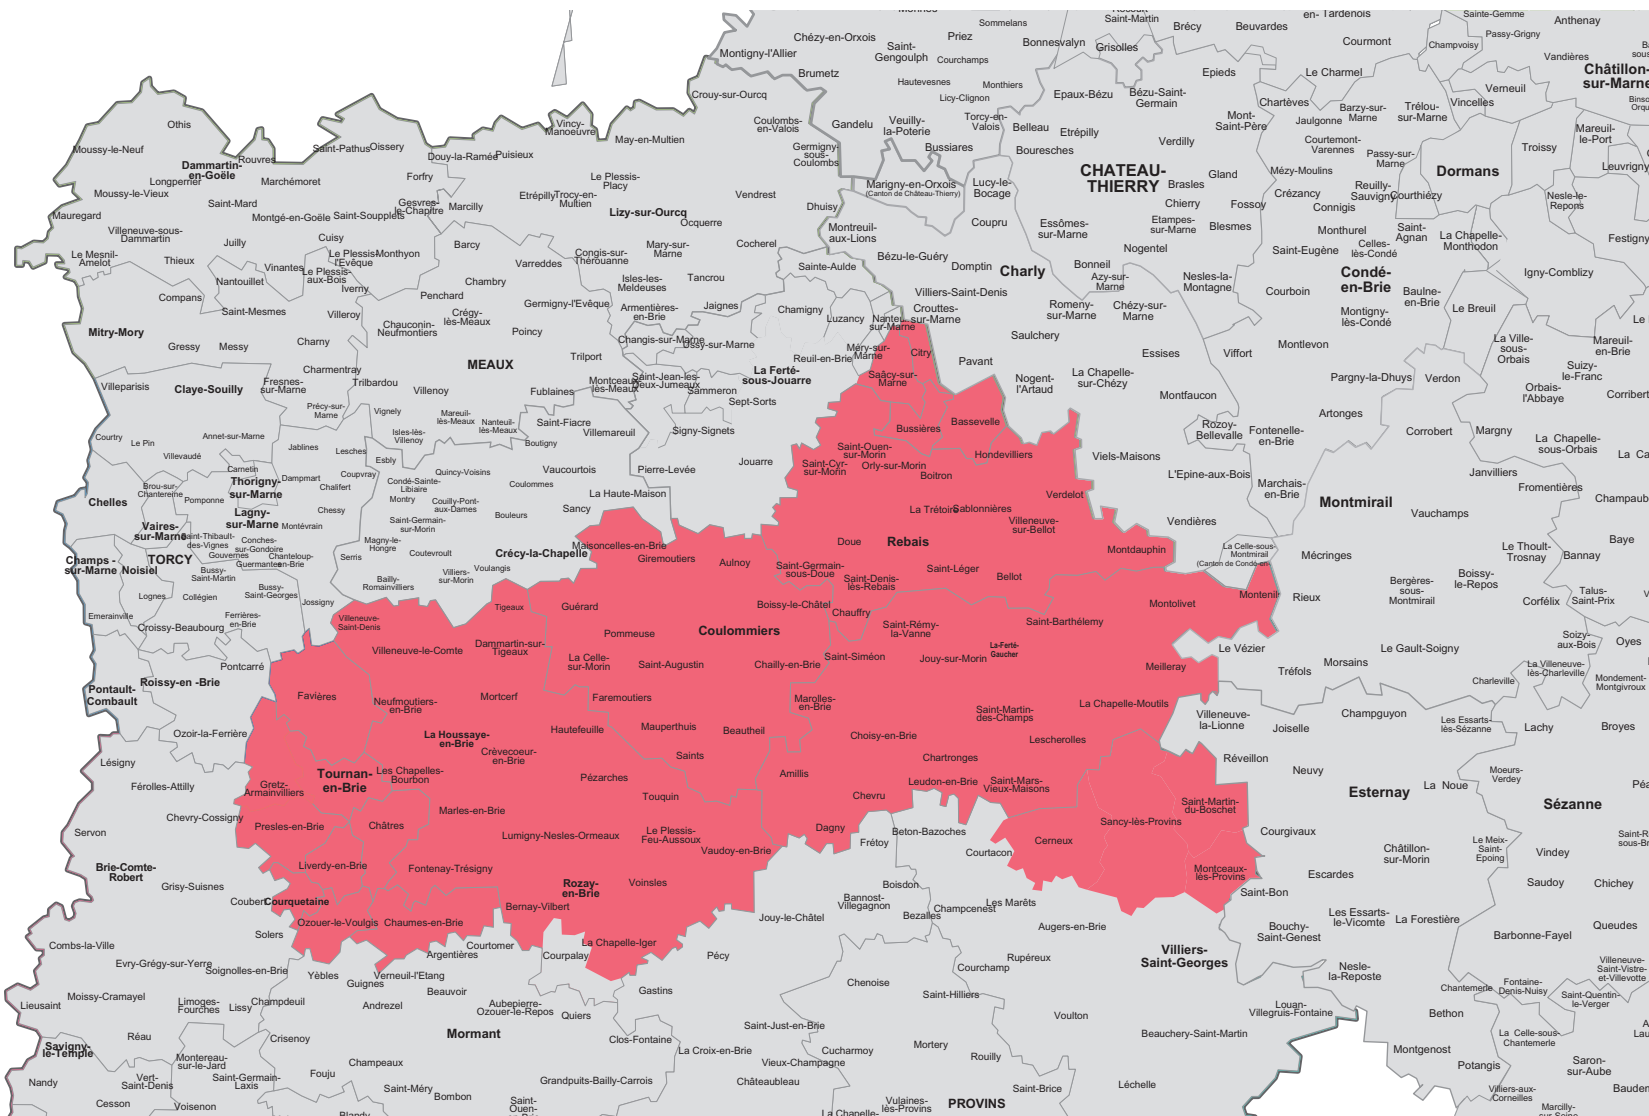

# Votre hebdomadaire dans la Seine-et-Marne

**Le Pays Briard**

Parution : mardi et vendredi

**Le pays Briard**

**Audience et lectorat**

**6 374**  
exemplaires  
chaque semaine

**4,2**  
lecteurs par  
exemplaire diffusé

**26 771**  
lecteurs  
chaque semaine

**19 mn**  
de lecture  
en moyenne

**3,3**  
reprises en main  
par journal

**200 196**  
visites  
chaque mois