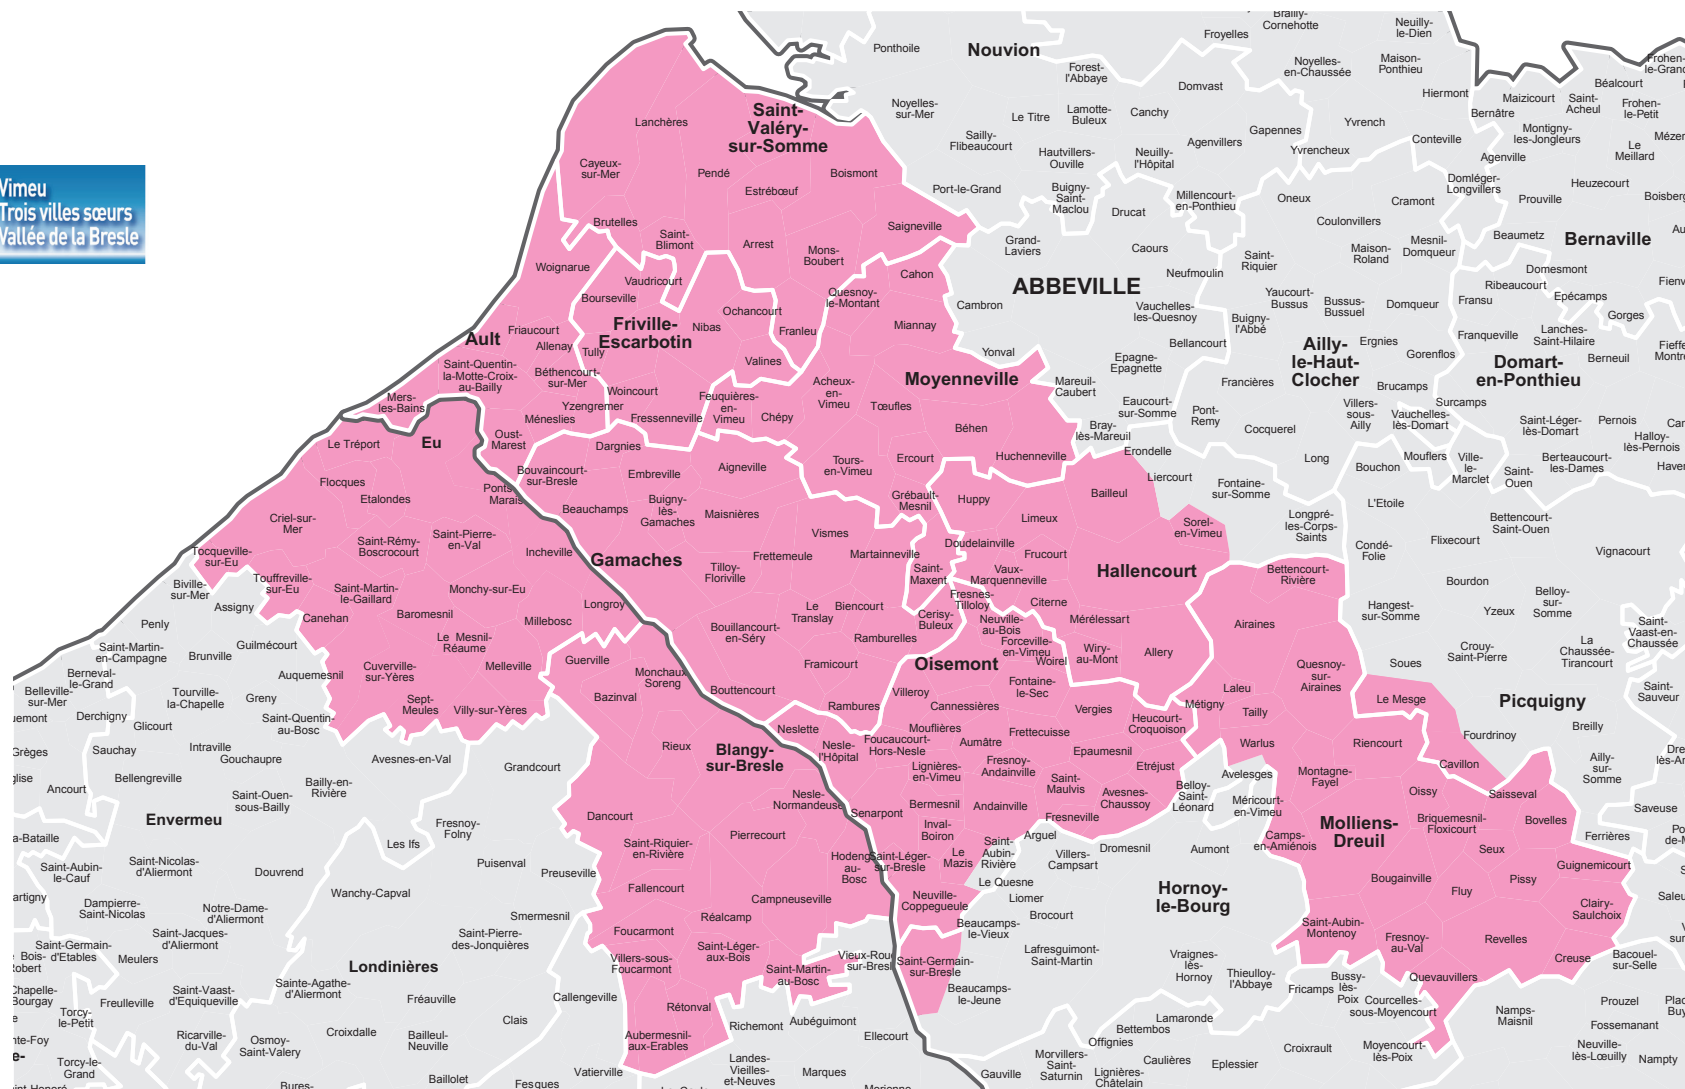

Votre hebdomadaire dans la Somme et la Seine-Maritime

■ L'éclaireur de Gamaches

Parution : mardi

Audience et lectorat

4 358
exemplaires
chaque semaine

4,2
lecteurs par
exemplaire diffusé

18 304
lecteurs
chaque semaine