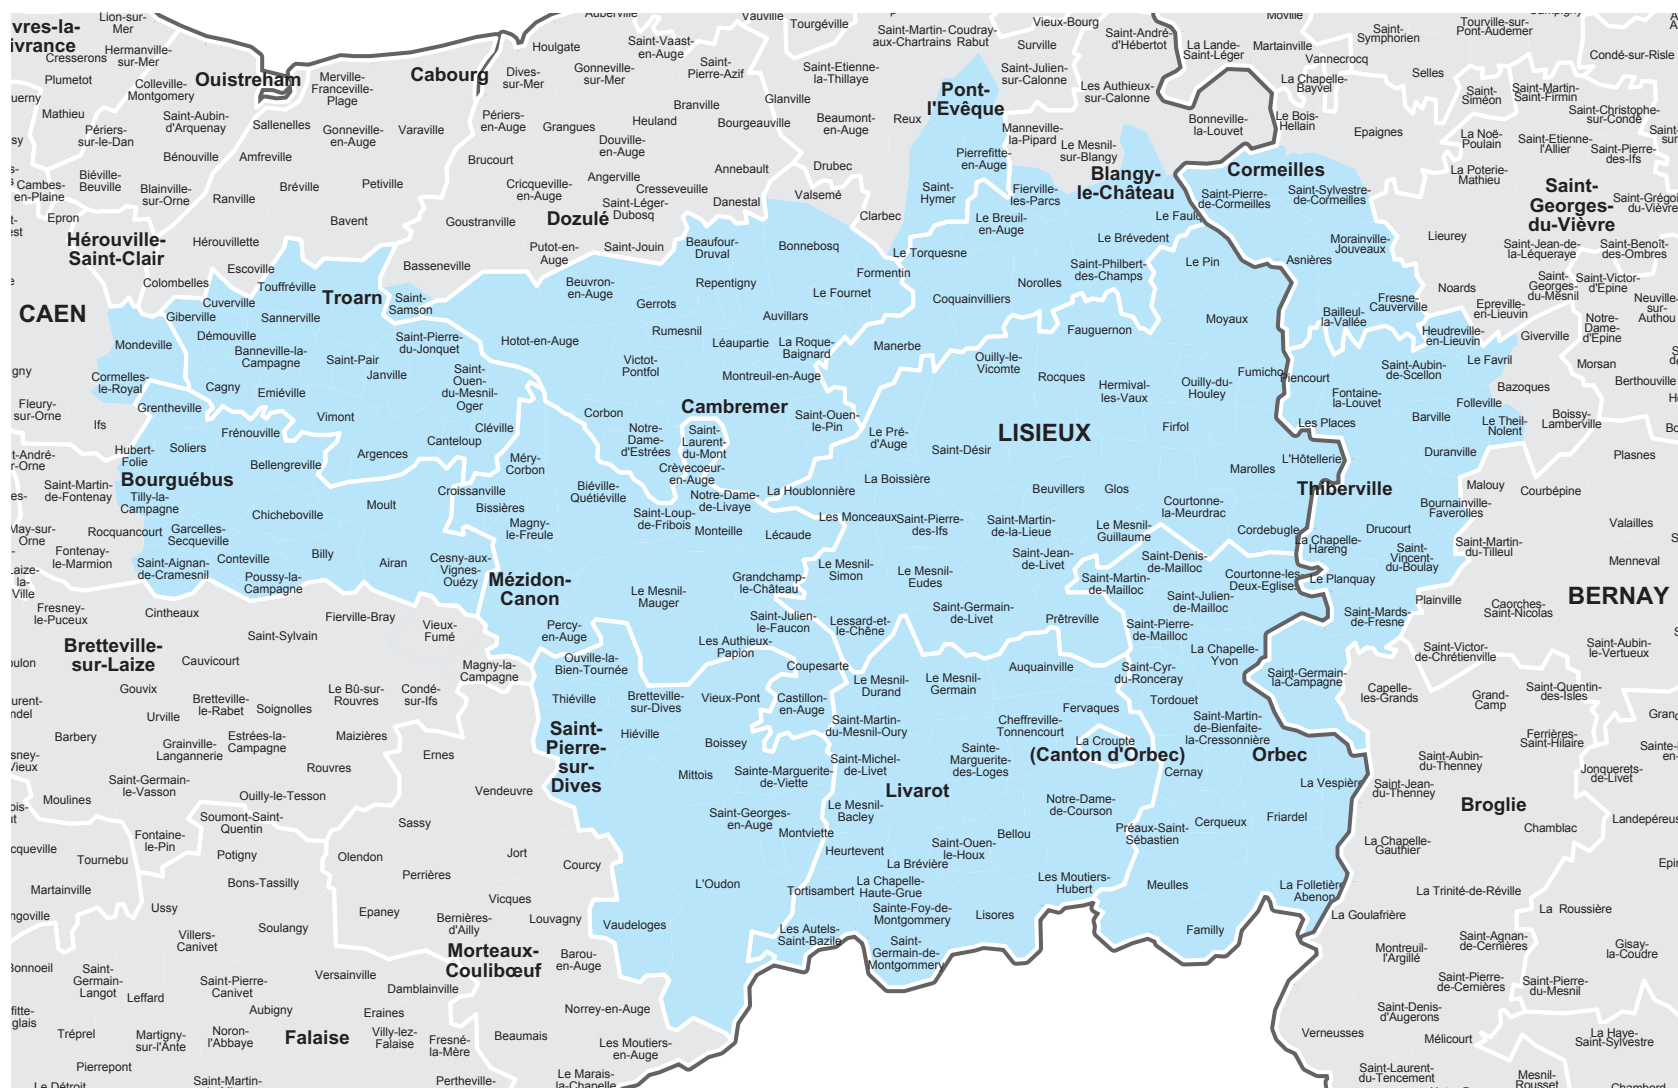

Votre hebdomadaire dans le Calvados

L'Eveil de Lisieux

Parution : mercredi

Audience et lectorat

3 408
exemplaires
chaque semaine

4,2
lecteurs par
exemplaire diffusé

14 314
lecteurs
chaque semaine

19 mn
de lecture
en moyenne

3,3
reprises en main
par journal

9 734
visites
chaque mois