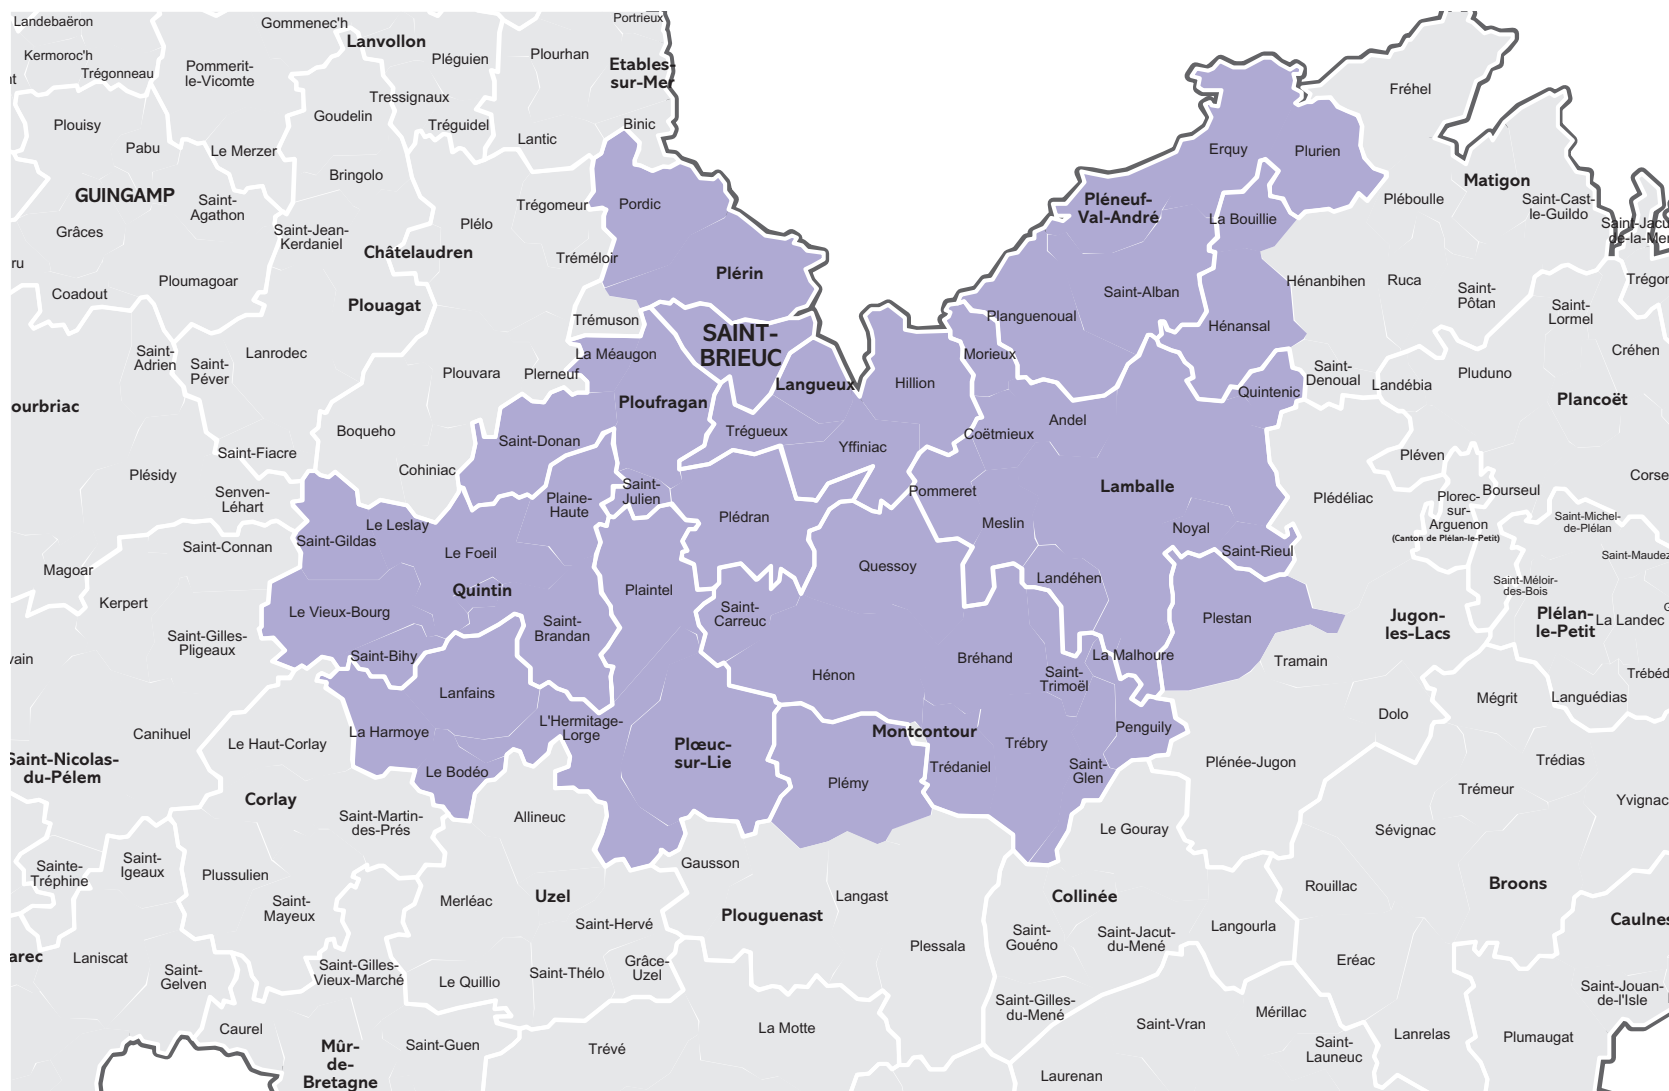

Votre hebdomadaire dans les Côtes d'Armor

Le Penthièvre

Parution : jeudi

le Penthièvre
L'hebdou du Pays de Saint-Brieuc et de Lamballe

Audience et lectorat

5 801
exemplaires
chaque semaine

4,2
lecteurs par
exemplaire diffusé

24 364
lecteurs
chaque semaine

19 mn
de lecture
en moyenne

3,3
reprises en main
par journal

47 894
visites
chaque mois