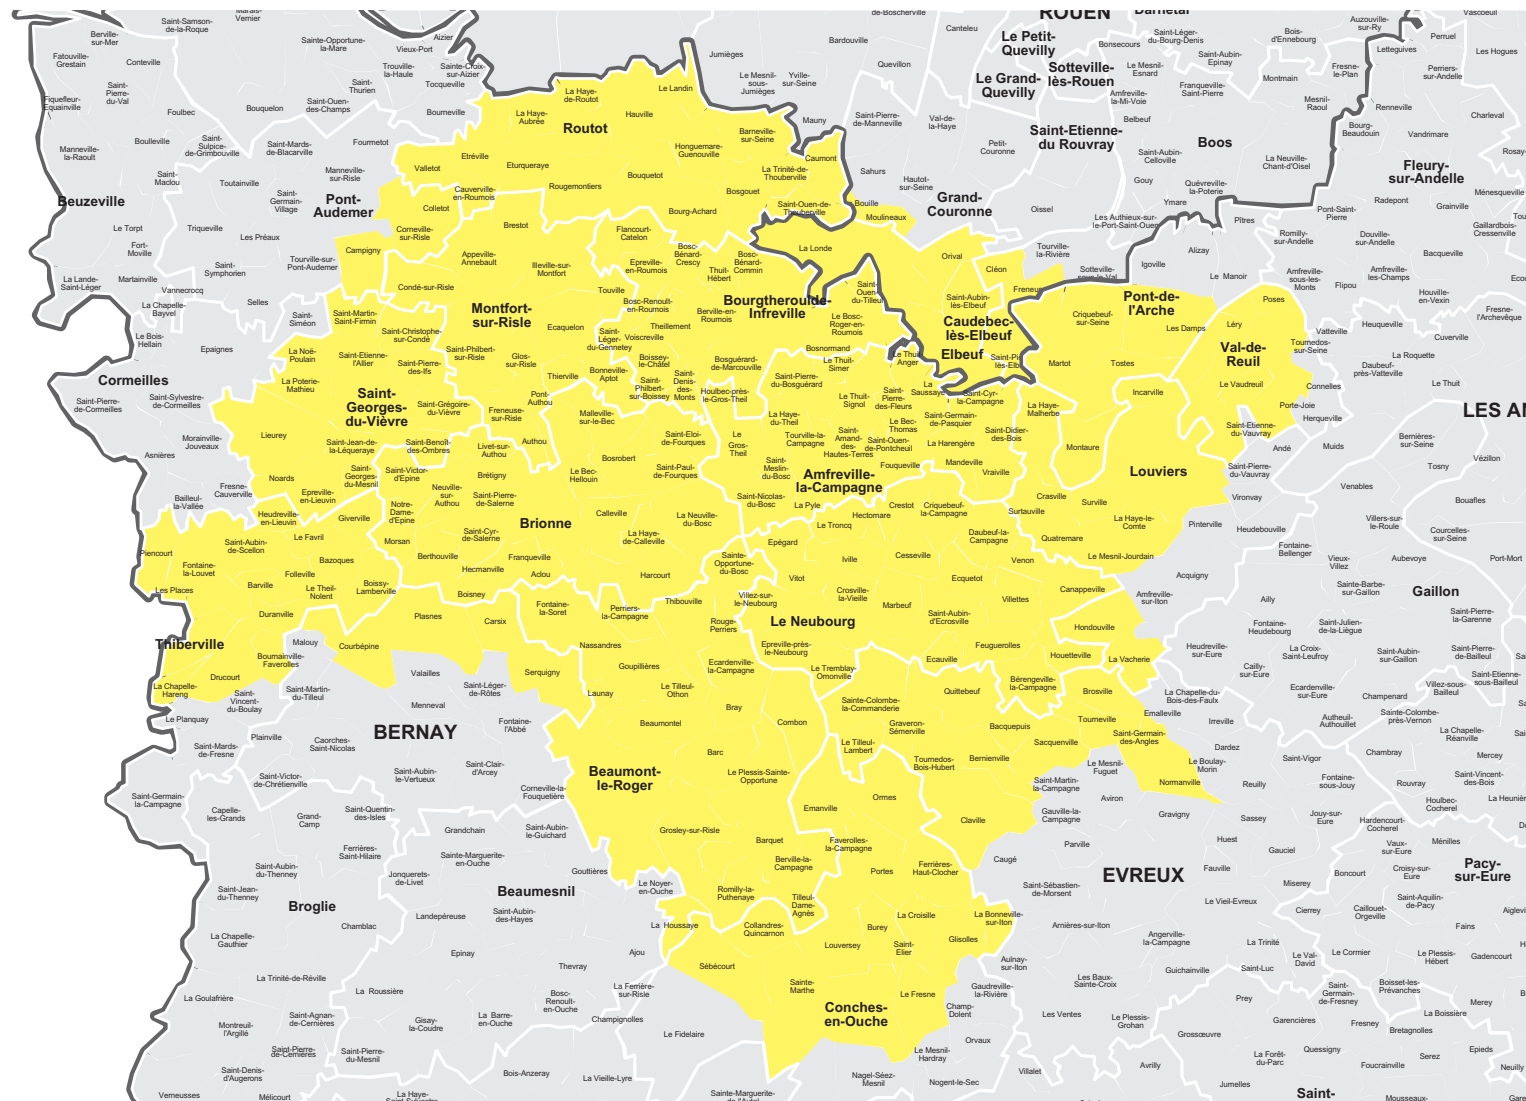

# Votre hebdomadaire dans l'Eure

**Le Courrier de l'Eure**

Parution : mercredi

**53 756**  
visites  
chaque mois