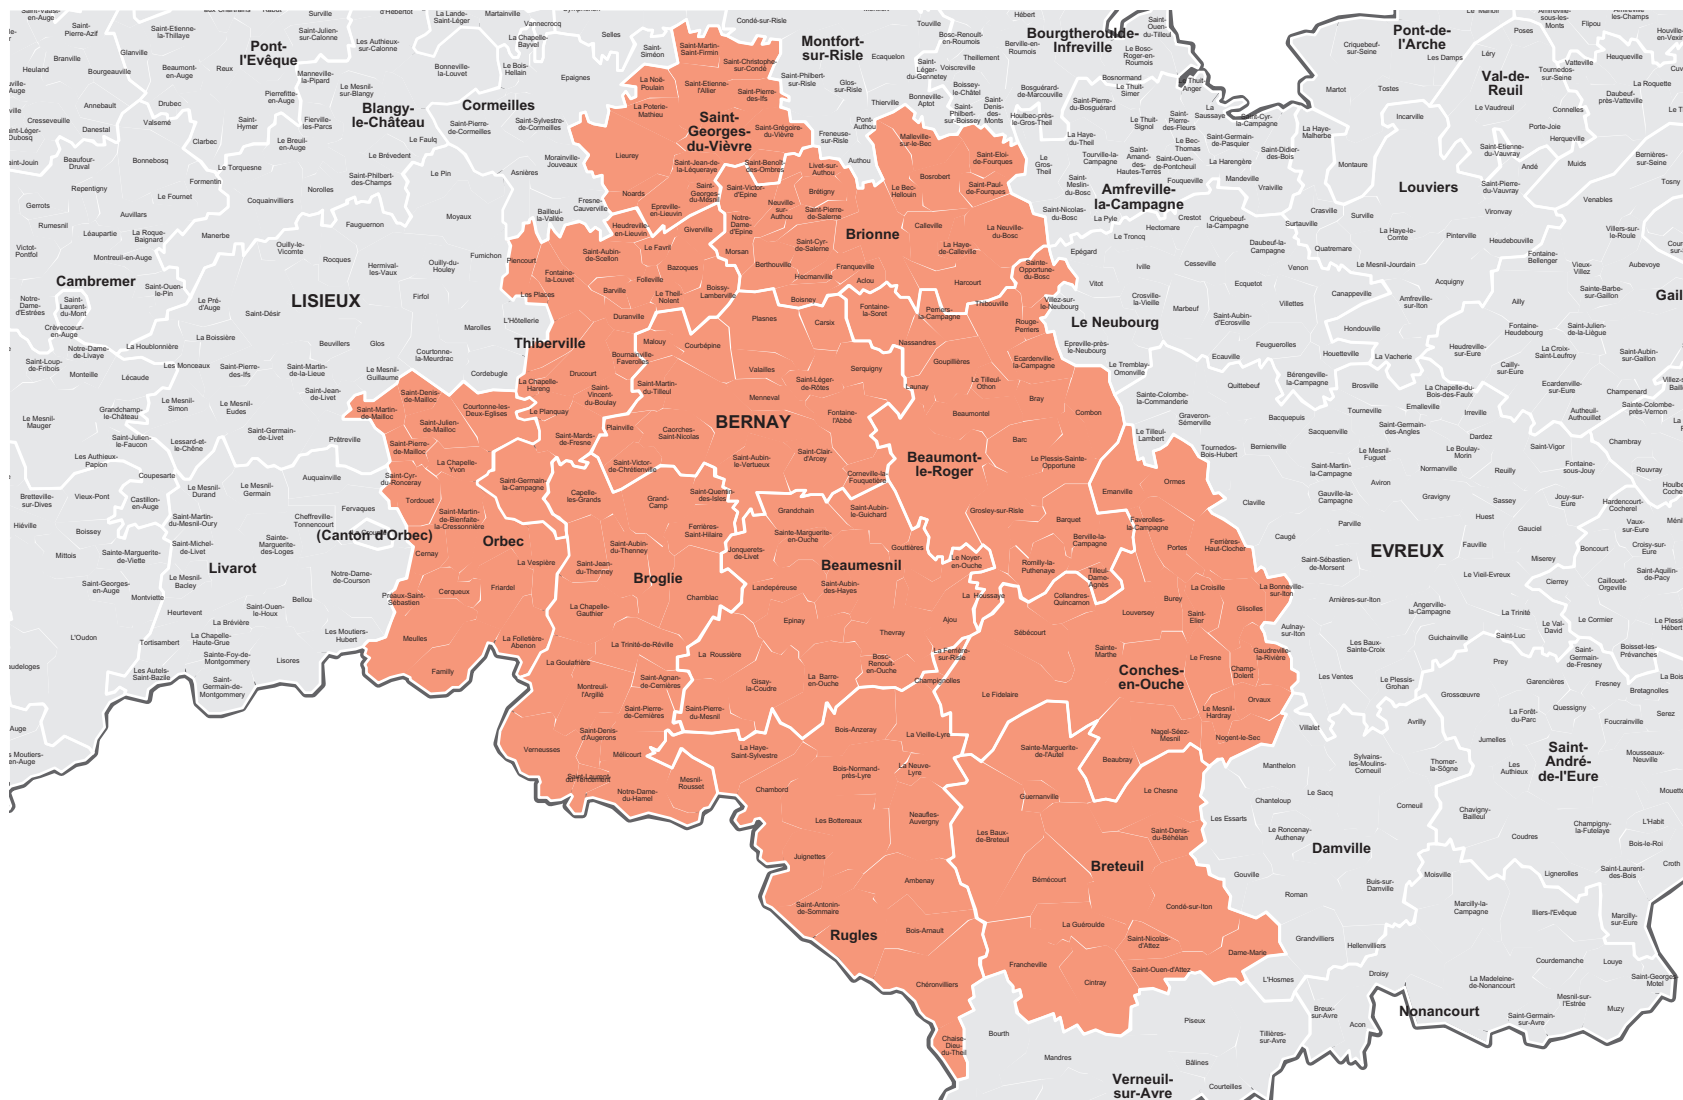

Votre hebdomadaire dans l'Eure

L'Éveil Normand

Parution : mercredi

l'éveil
Normand

Audience et lectorat

8 987
exemplaires
chaque semaine

4,2
lecteurs par
exemplaire diffusé

37 745
lecteurs
chaque semaine

19 mn
de lecture
en moyenne

3,3
reprises en main
par journal

60 160
visites
chaque mois