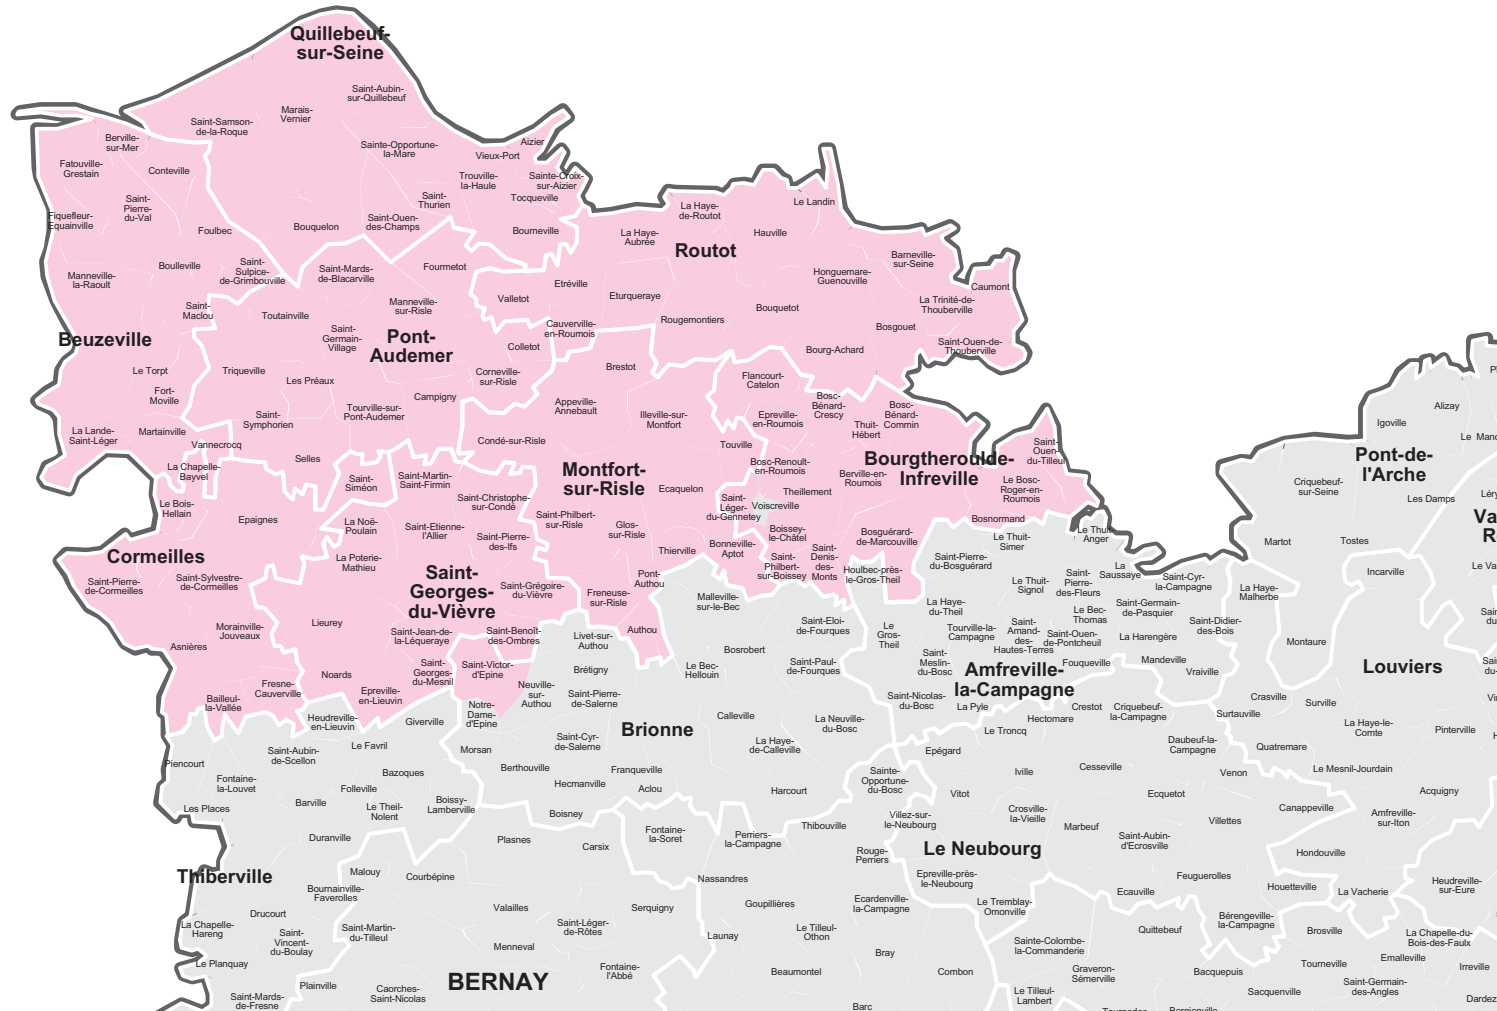

Votre hebdomadaire dans l'Eure

L'Eveil de Pont Audemer

Parution : mardi

l'éveil

de pont-audemer

Audience et lectorat

9 283
exemplaires
chaque semaine

4,2
lecteurs par
exemplaire diffusé

38 989
lecteurs
chaque semaine

19 mn
de lecture
en moyenne

3,3
reprises en main
par journal

40 375
visites
chaque mois