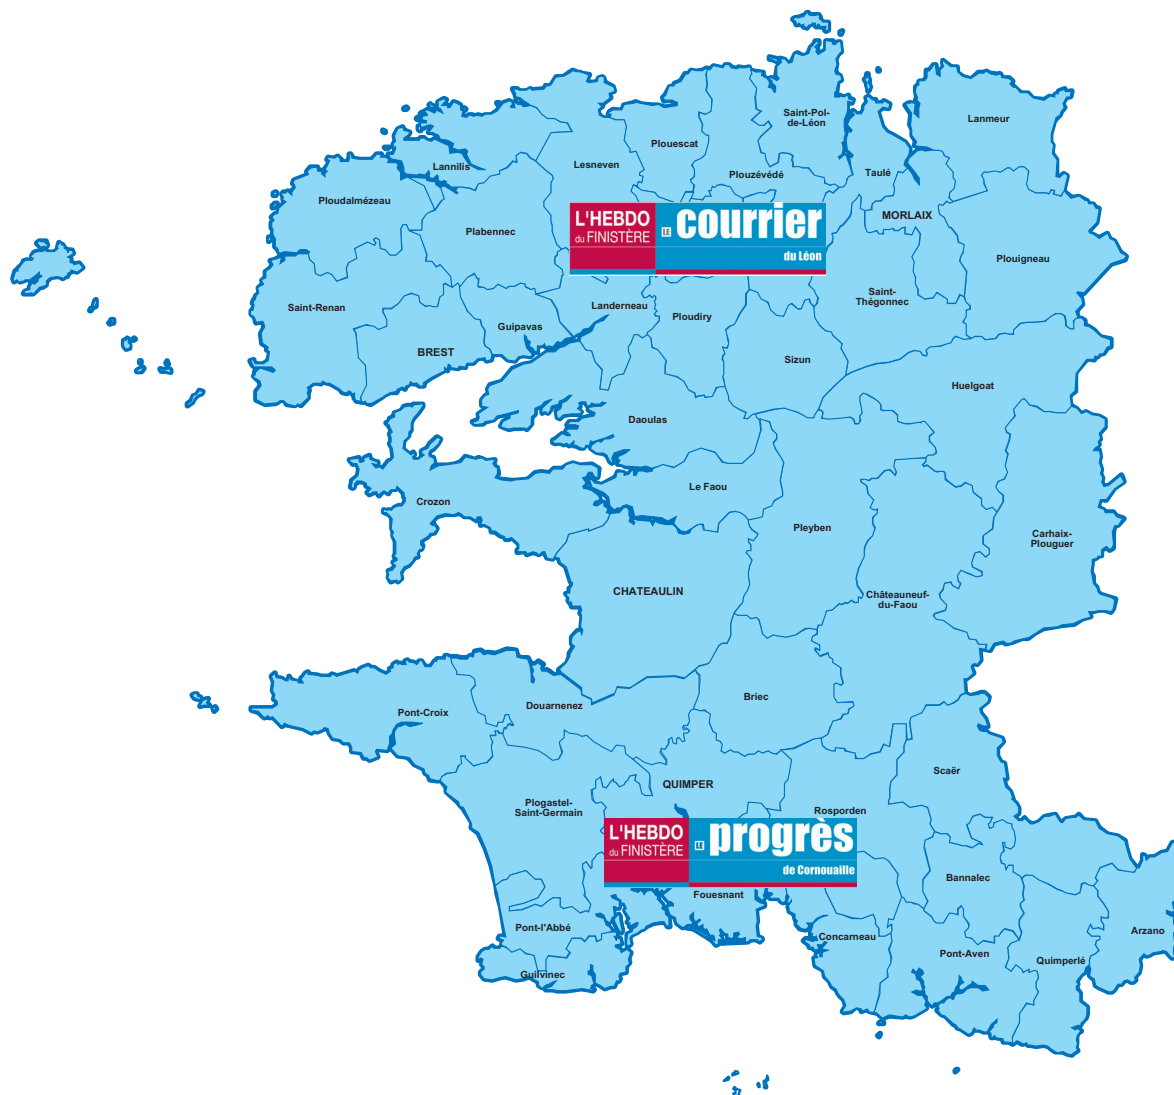

Vos hebdomadaires dans le Finistère

Le Courrier du Léon

Le Progrès de Cornouaille

Parution le vendredi

Audience et lectorat

5 791
exemplaires
chaque semaine

4,2
lecteurs par
exemplaire diffusé

24 322
lecteurs
chaque semaine

19 mn
de lecture
en moyenne

3,3
reprises en main
par journal

15 303
visites
chaque mois