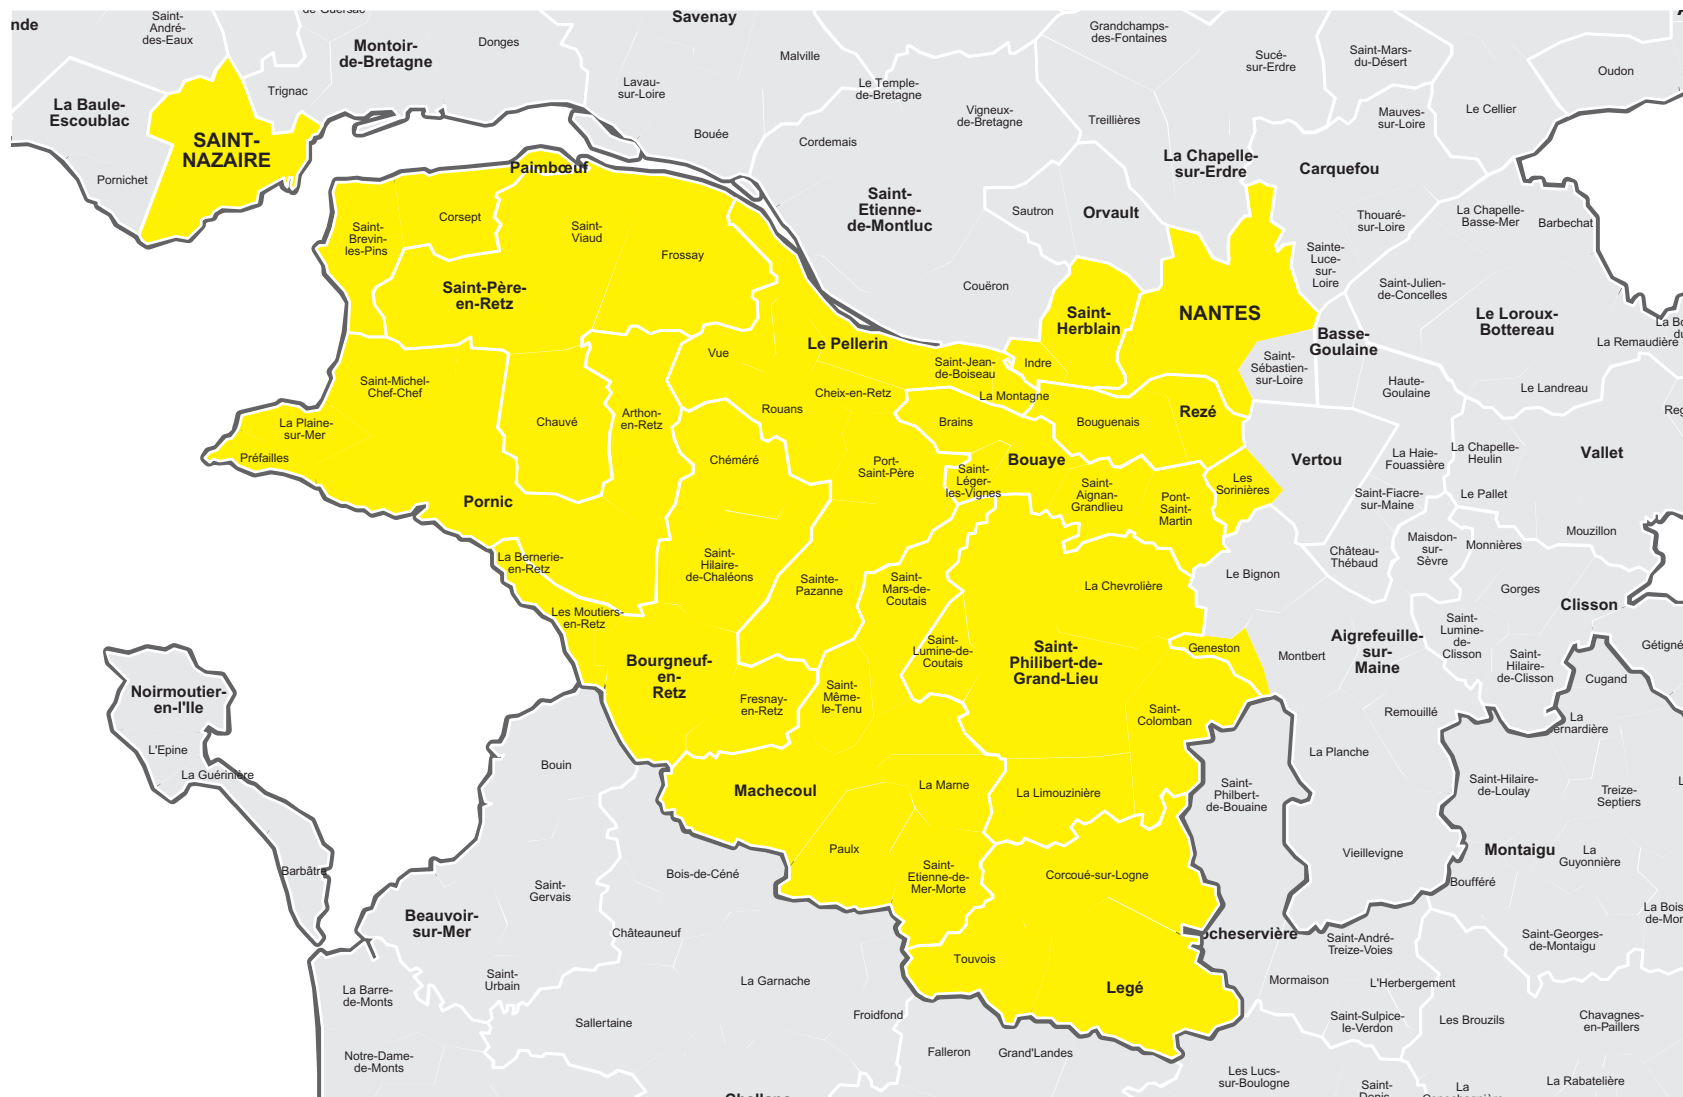

# Votre hebdomadaire dans la Loire-Atlantique

**Le Courrier du Pays de Retz**

Parution : vendredi

**Audience et lectorat**

**9 953**  
exemplaires  
chaque semaine

**4,2**  
lecteurs par  
exemplaire diffusé

**41 803**  
lecteurs  
chaque semaine

**19 mn**  
de lecture  
en moyenne

**3,3**  
reprises en main  
par journal

**89 340**  
visites  
chaque mois