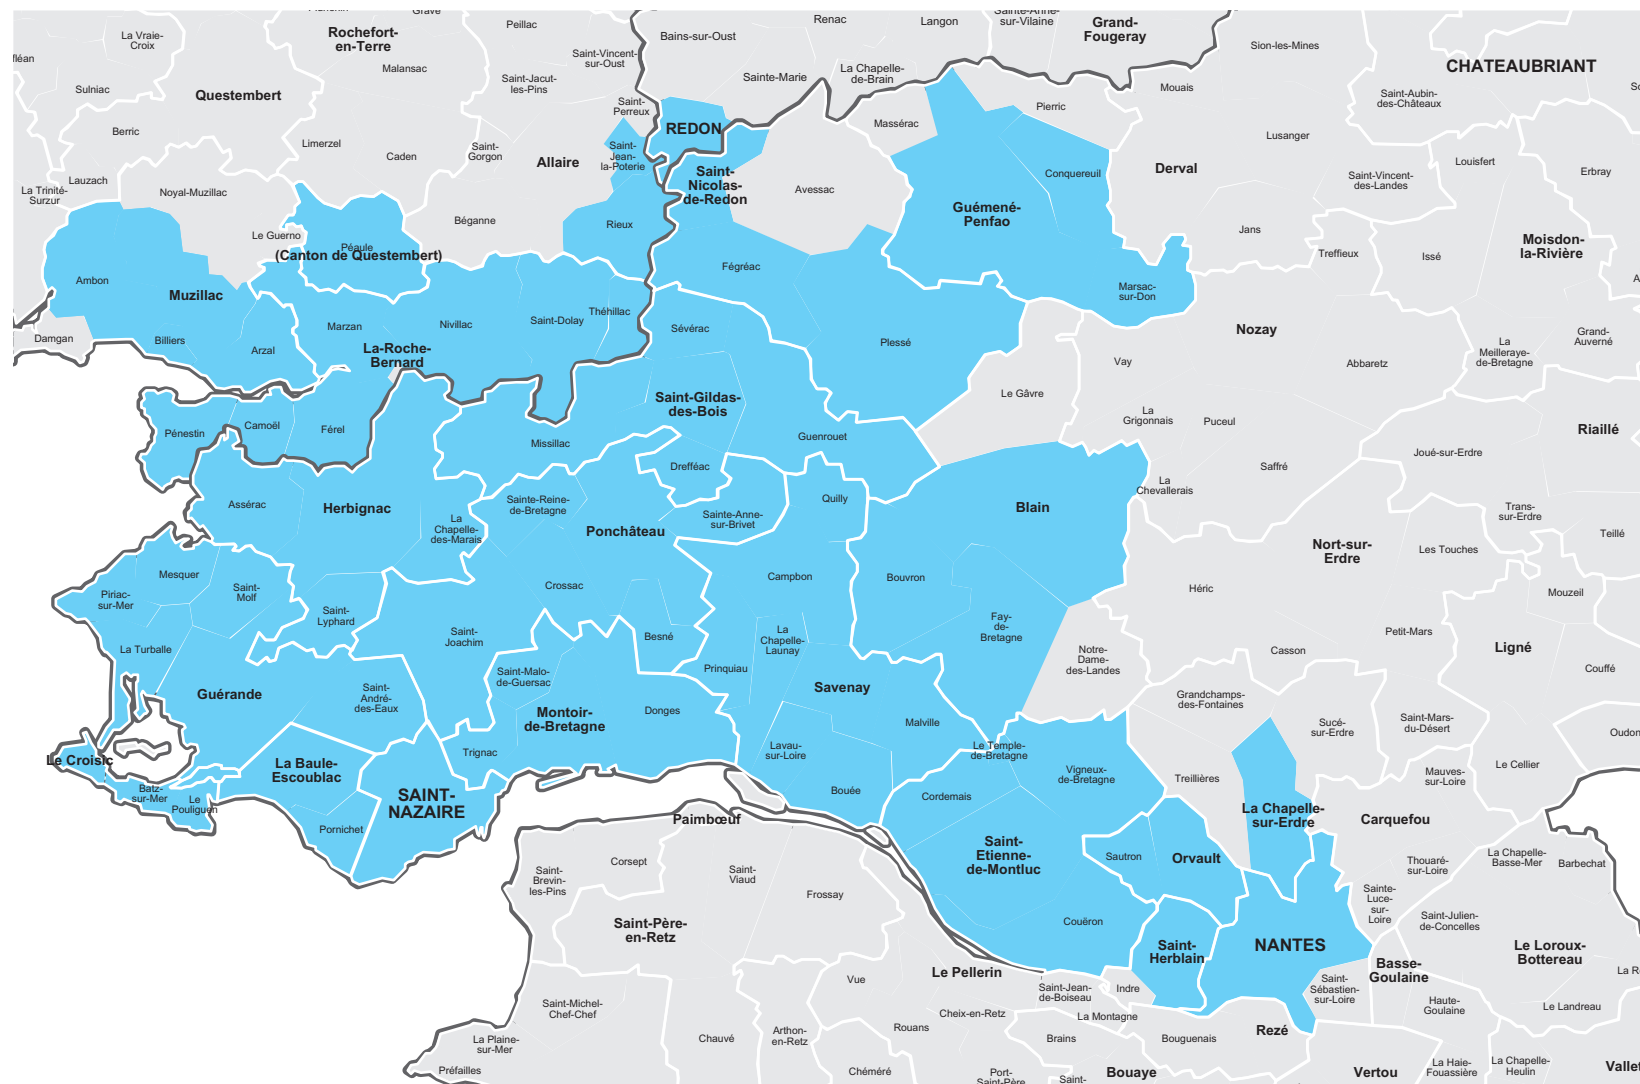

# Votre hebdomadaire dans la Loire-Atlantique

## L'Echo de la Presqu'île

Parution : vendredi

131 554  
visites  
chaque mois