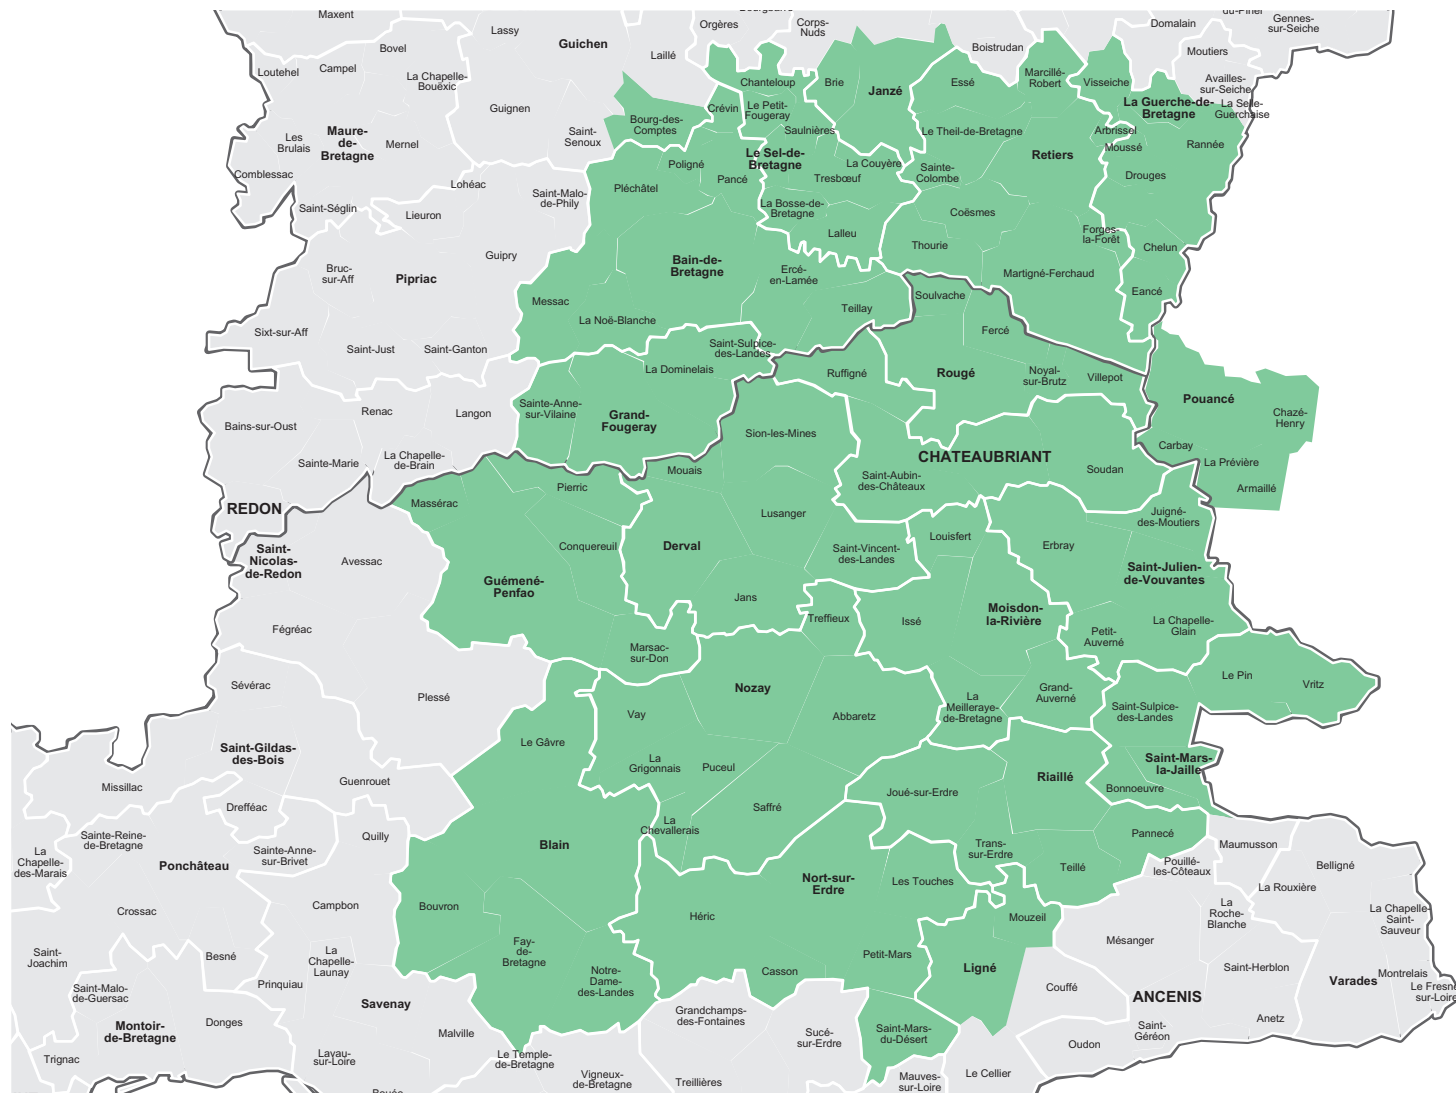

Votre hebdomadaire dans la Loire-Atlantique

■ L'Eclaireur de Chateaubriant

Parution : vendredi

L'Eclaireur

Audience et lectorat

9 805
exemplaires
chaque semaine

4,2
lecteurs par
exemplaire diffusé

41 181
lecteurs
chaque semaine

19 mn
de lecture
en moyenne

3,3
reprises en main
par journal

86 493
visites
chaque mois