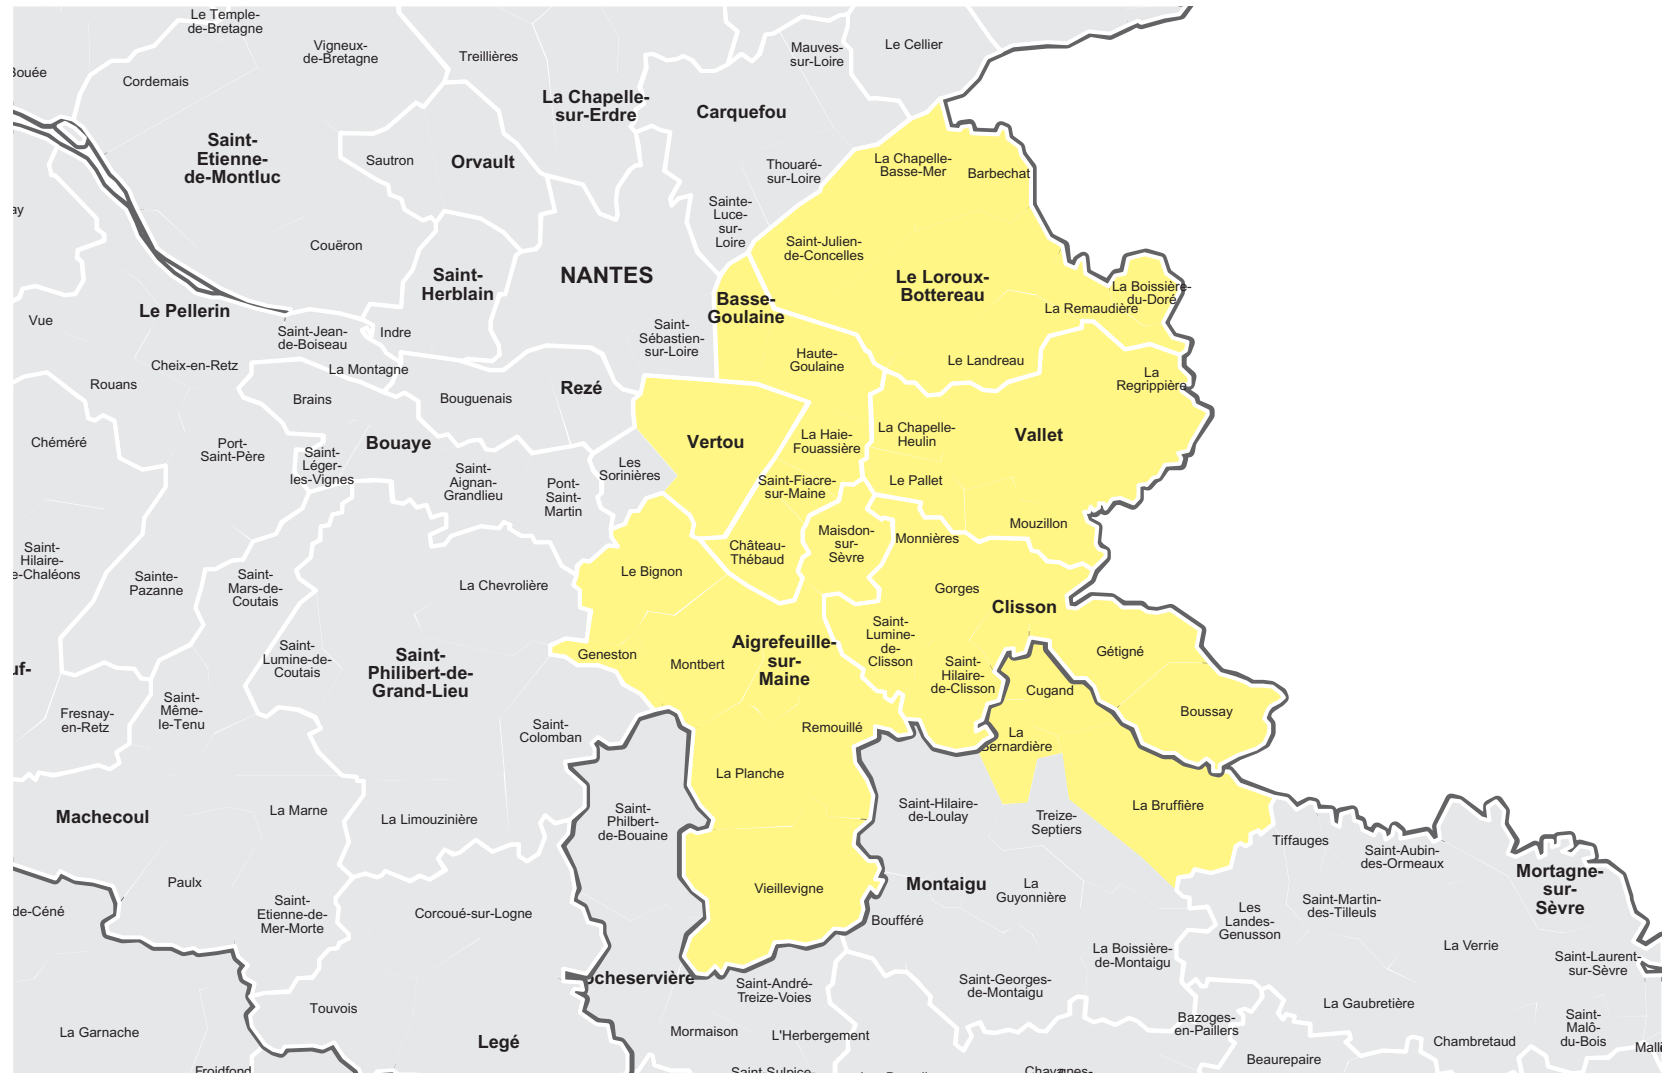

Votre hebdomadaire dans la Loire-Atlantique

L'Hebdo de Sèvre et Maine

Parution : jeudi

L'Hebdo

de Sèvre & Maine

Audience et lectorat

6 917
exemplaires
chaque semaine

4,2
lecteurs par
exemplaire diffusé

29 051
lecteurs
chaque semaine

19 mn
de lecture
en moyenne

3,3
reprises en main
par journal

99 963
visites
chaque mois