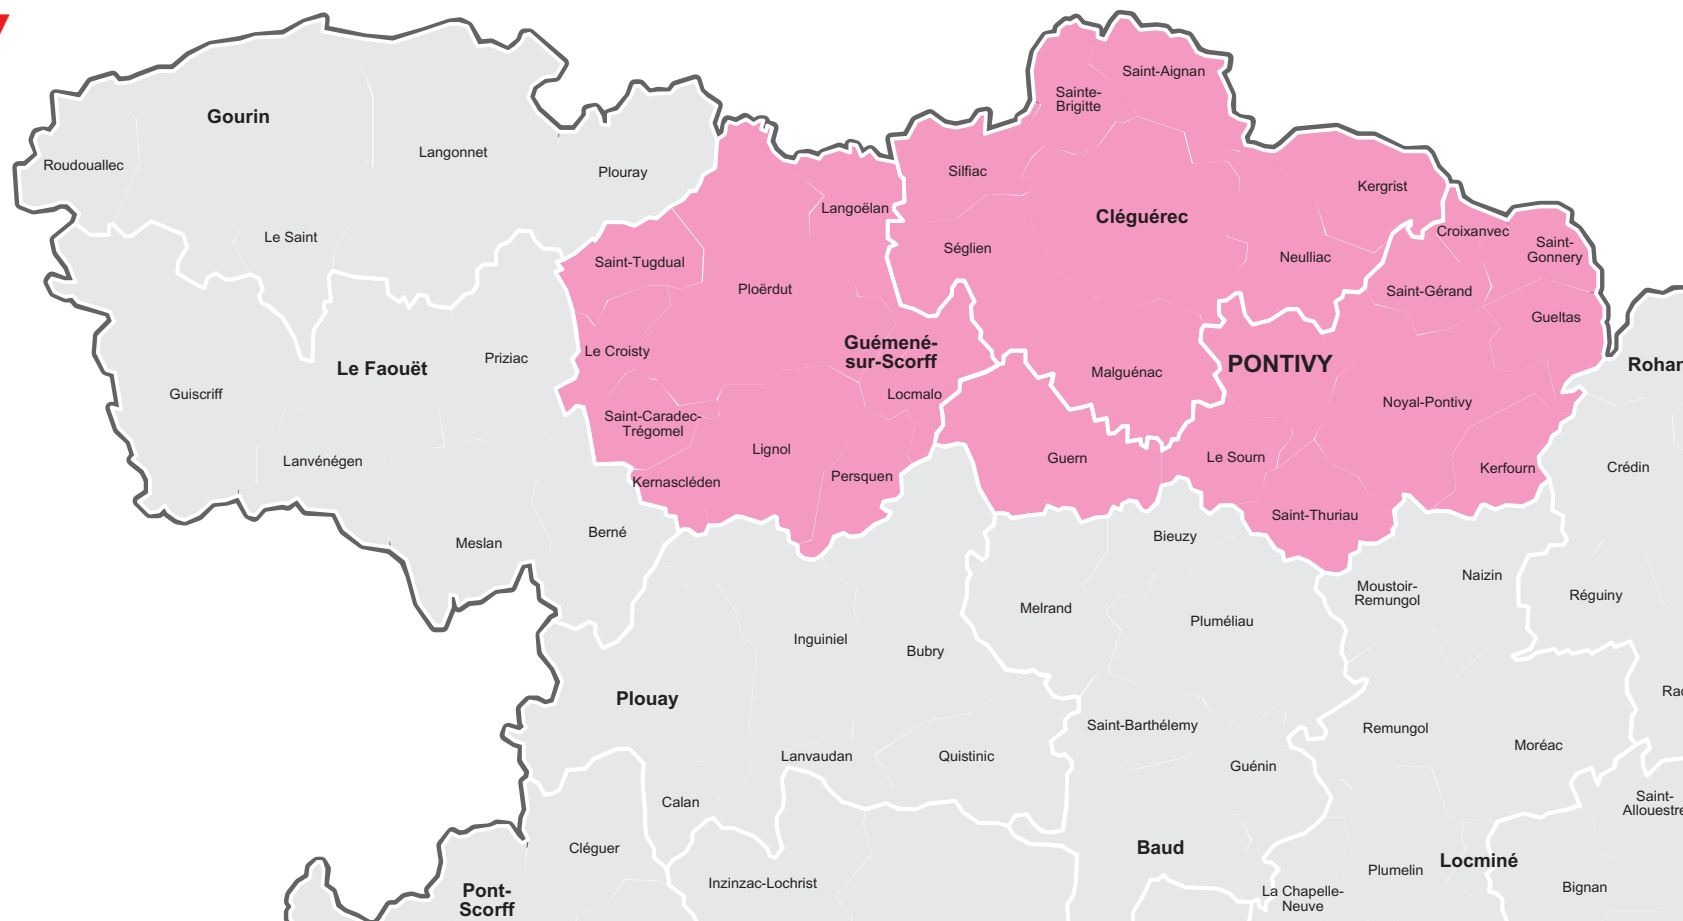

Votre hebdomadaire dans le Morbihan

Pontivy Journal

Parution : vendredi

Pontivy
JOURNAL

Audience et lectorat

5 017
exemplaires
chaque semaine

4,2
lecteurs par
exemplaire diffusé

21 071
lecteurs
chaque semaine