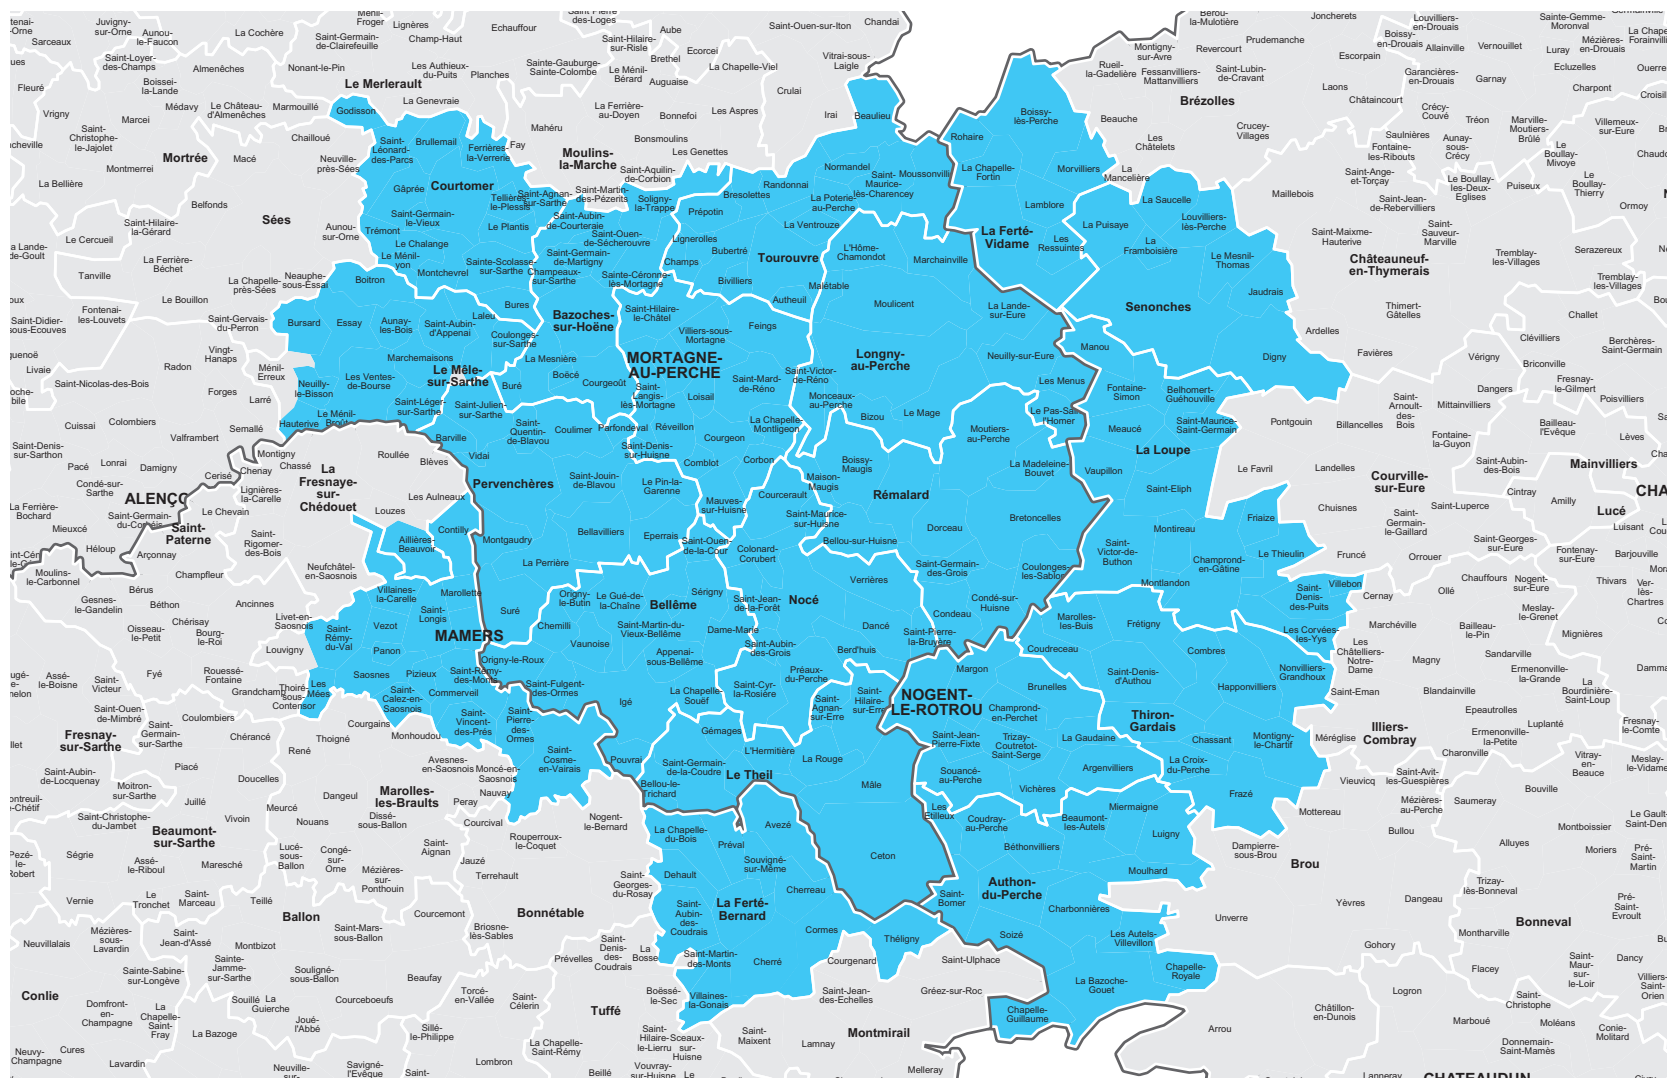

Votre hebdomadaire dans l'Orne

■ Le Perche

Parution : mercredi

Le Perche

Audience et lectorat

9 952
exemplaires
chaque semaine

4,2
lecteurs par
exemplaire diffusé

41 798
lecteurs
chaque semaine

19 mn
de lecture
en moyenne

3,3
reprises en main
par journal

89 139
visites
chaque mois