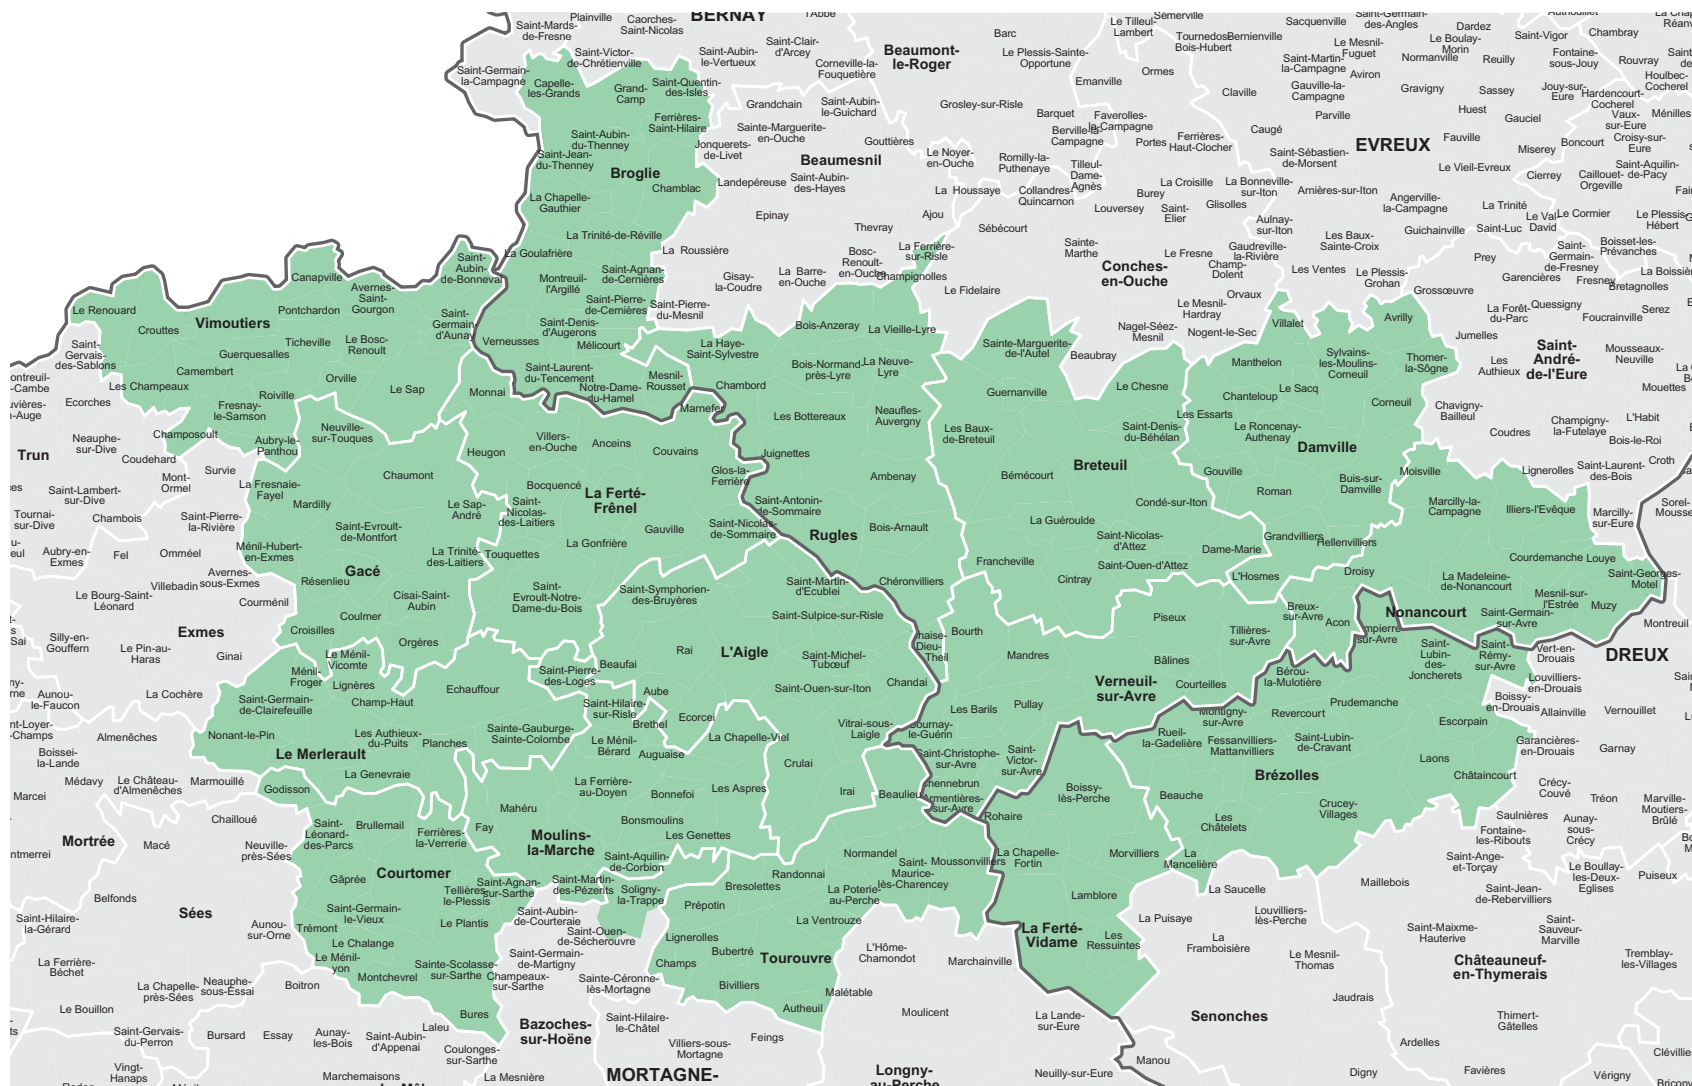

Votre hebdomadaire dans l'Orne

Le Réveil Normand

Parution : mercredi

Le Réveil
normand

Audience et lectorat

8 598
exemplaires
chaque semaine

4,2
lecteurs par
exemplaire diffusé

36 112
lecteurs
chaque semaine

19 mn
de lecture
en moyenne

3,3
reprises en main
par journal

189 232
visites
chaque mois