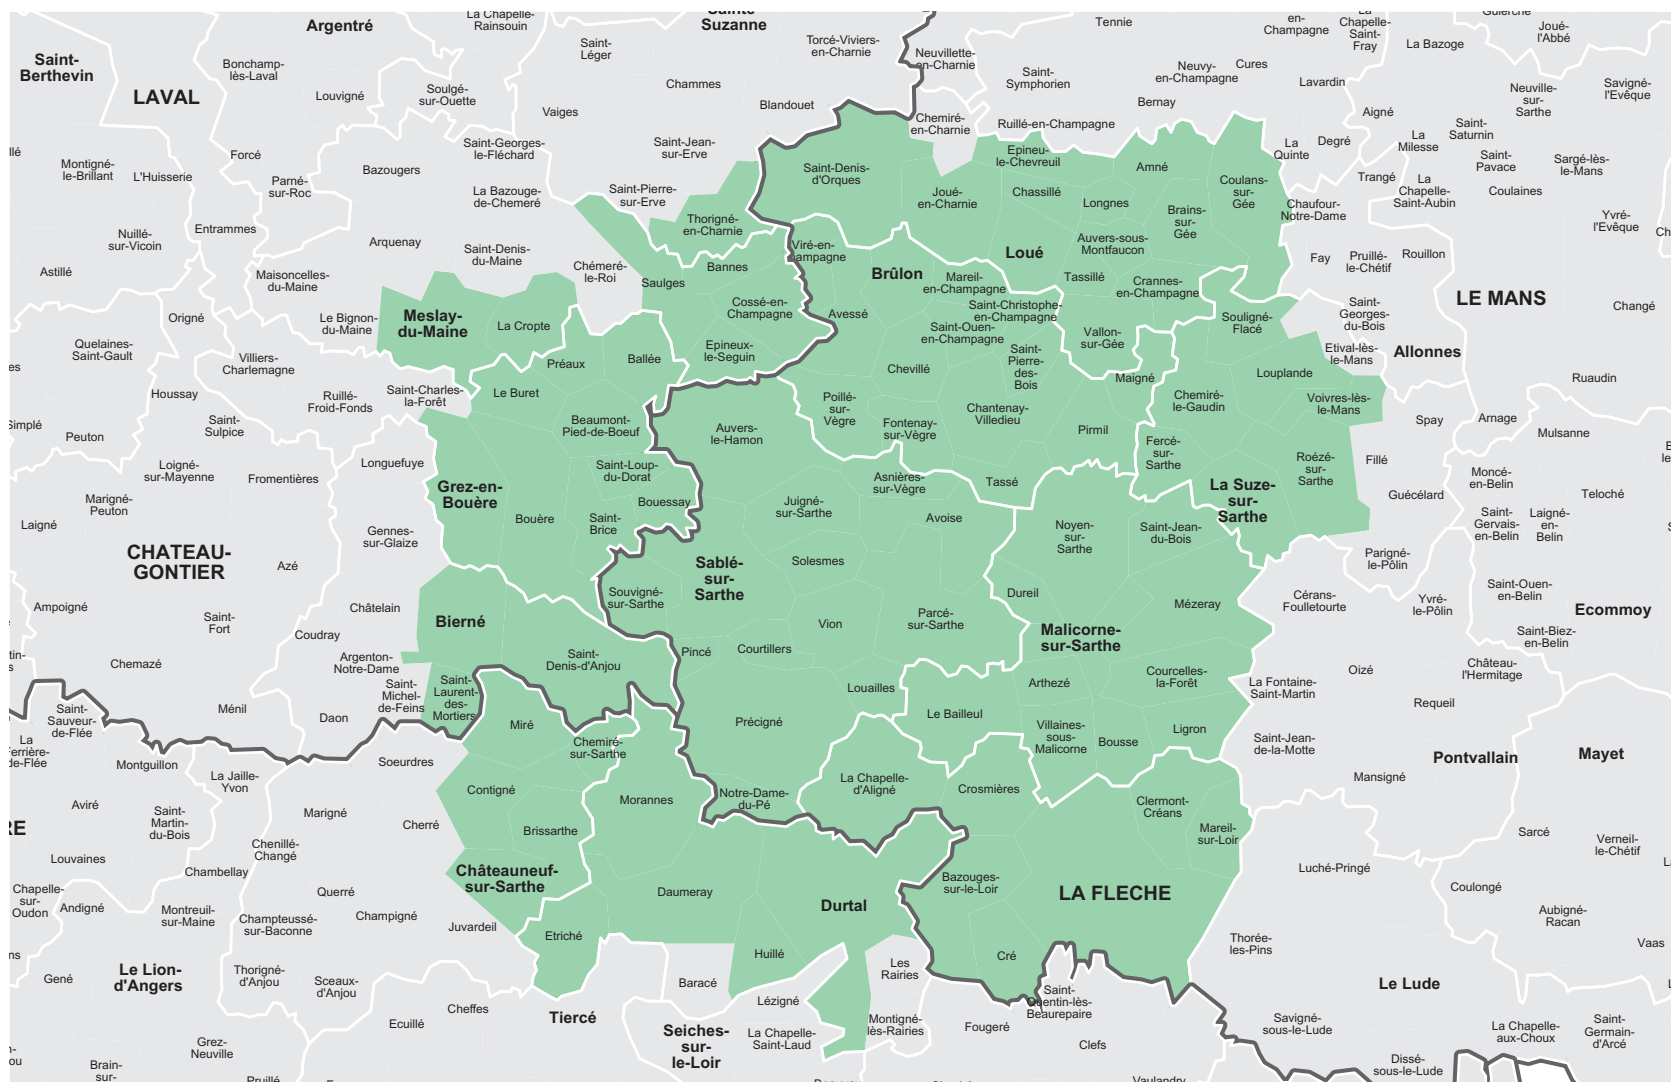

# Votre hebdomadaire dans la Sarthe

■ Les Nouvelles

Parution : jeudi

**96 302**  
visites  
chaque mois