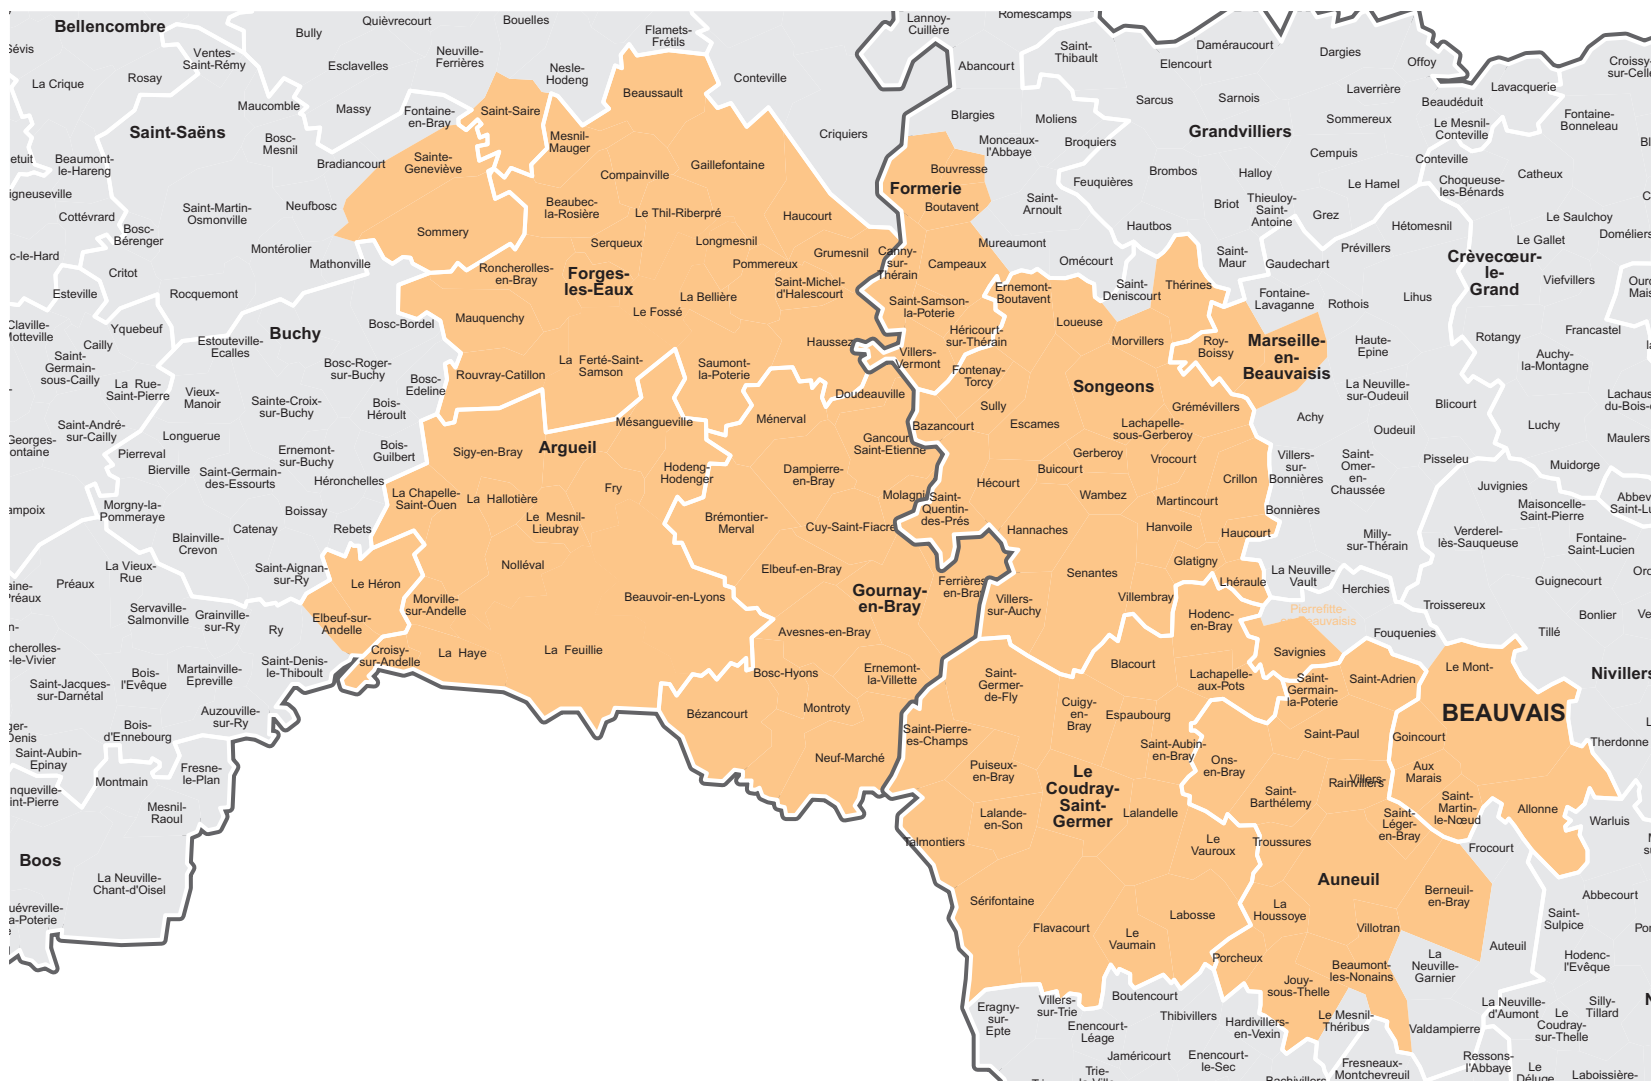

Vos hebdomadaires dans la Seine Maritime et dans l'Oise

■ **L'Eclaireur Brayon**
■ **La Dépêche du Pays de Bray**
 Parution : mercredi

Audience et lectorat

5 889
exemplaires
chaque semaine

4,2
lecteurs par
exemplaire diffusé

24 734
lecteurs
chaque semaine

19 mn
de lecture
en moyenne

3,3
reprises en main
par journal

73 584
visites
chaque mois