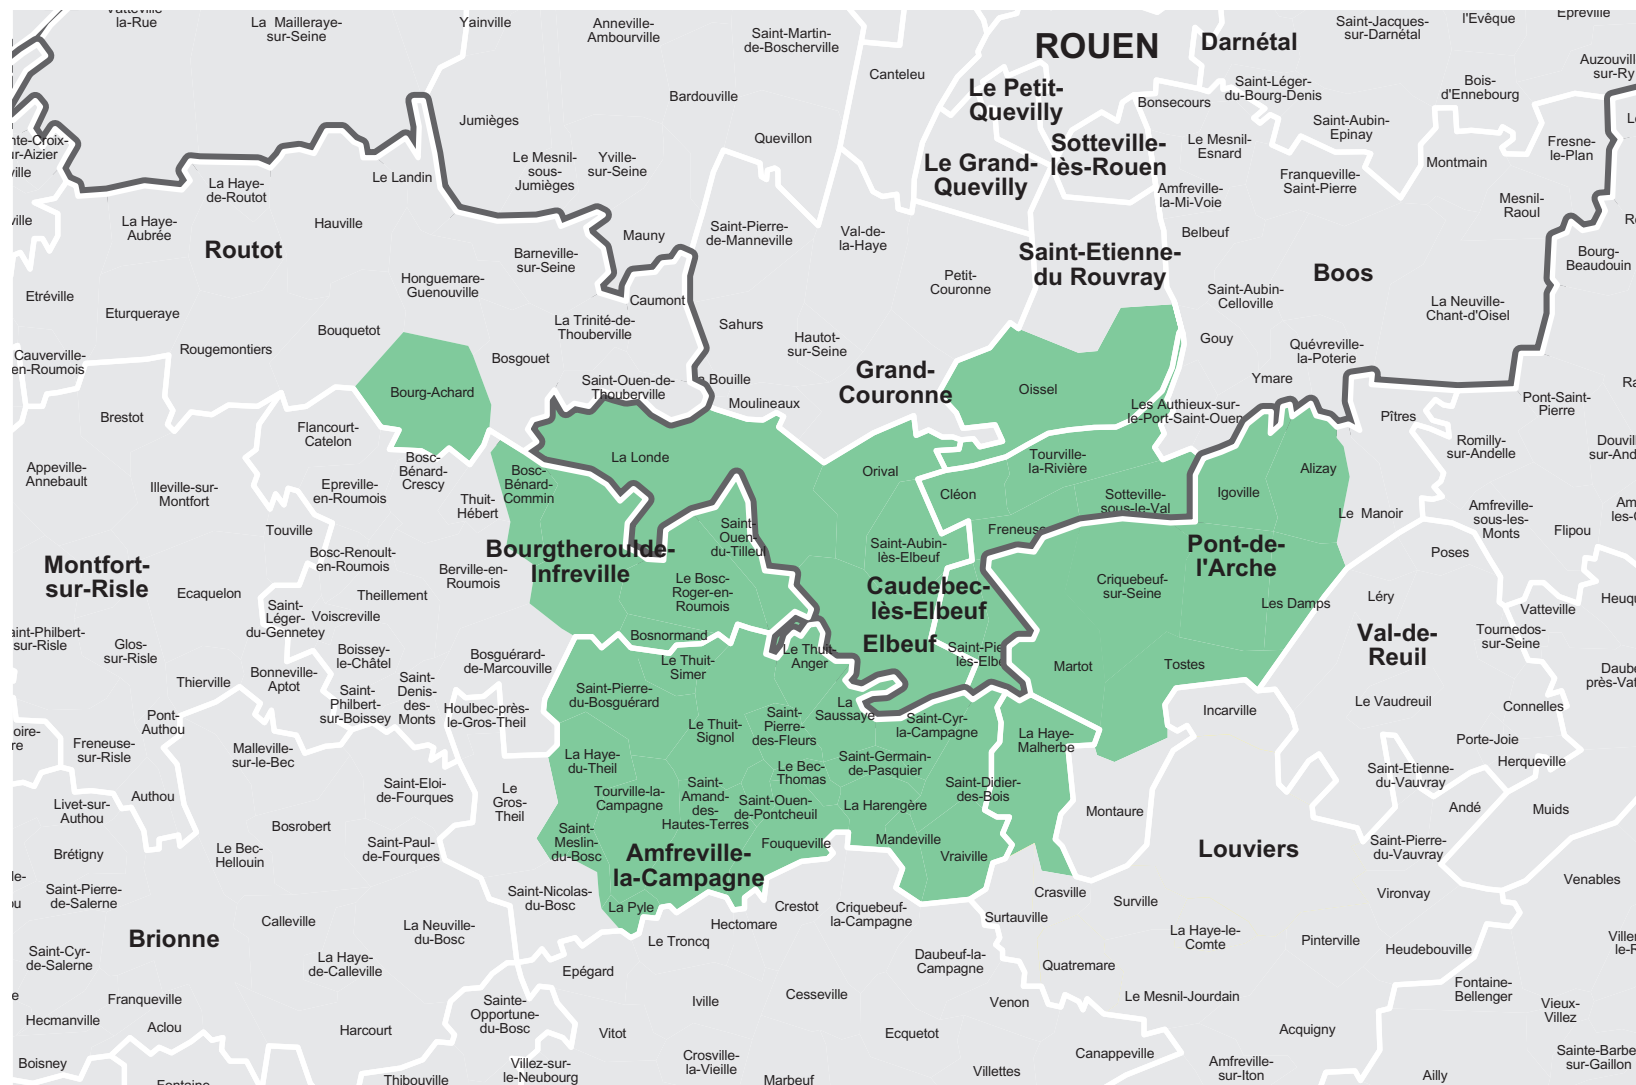

# Votre hebdomadaire dans la Seine Maritime

■ Le Journal d'Elbeuf

Parution : jeudi

**Le Journal**  
d'Elbeuf

**57 814**  
visites  
chaque mois