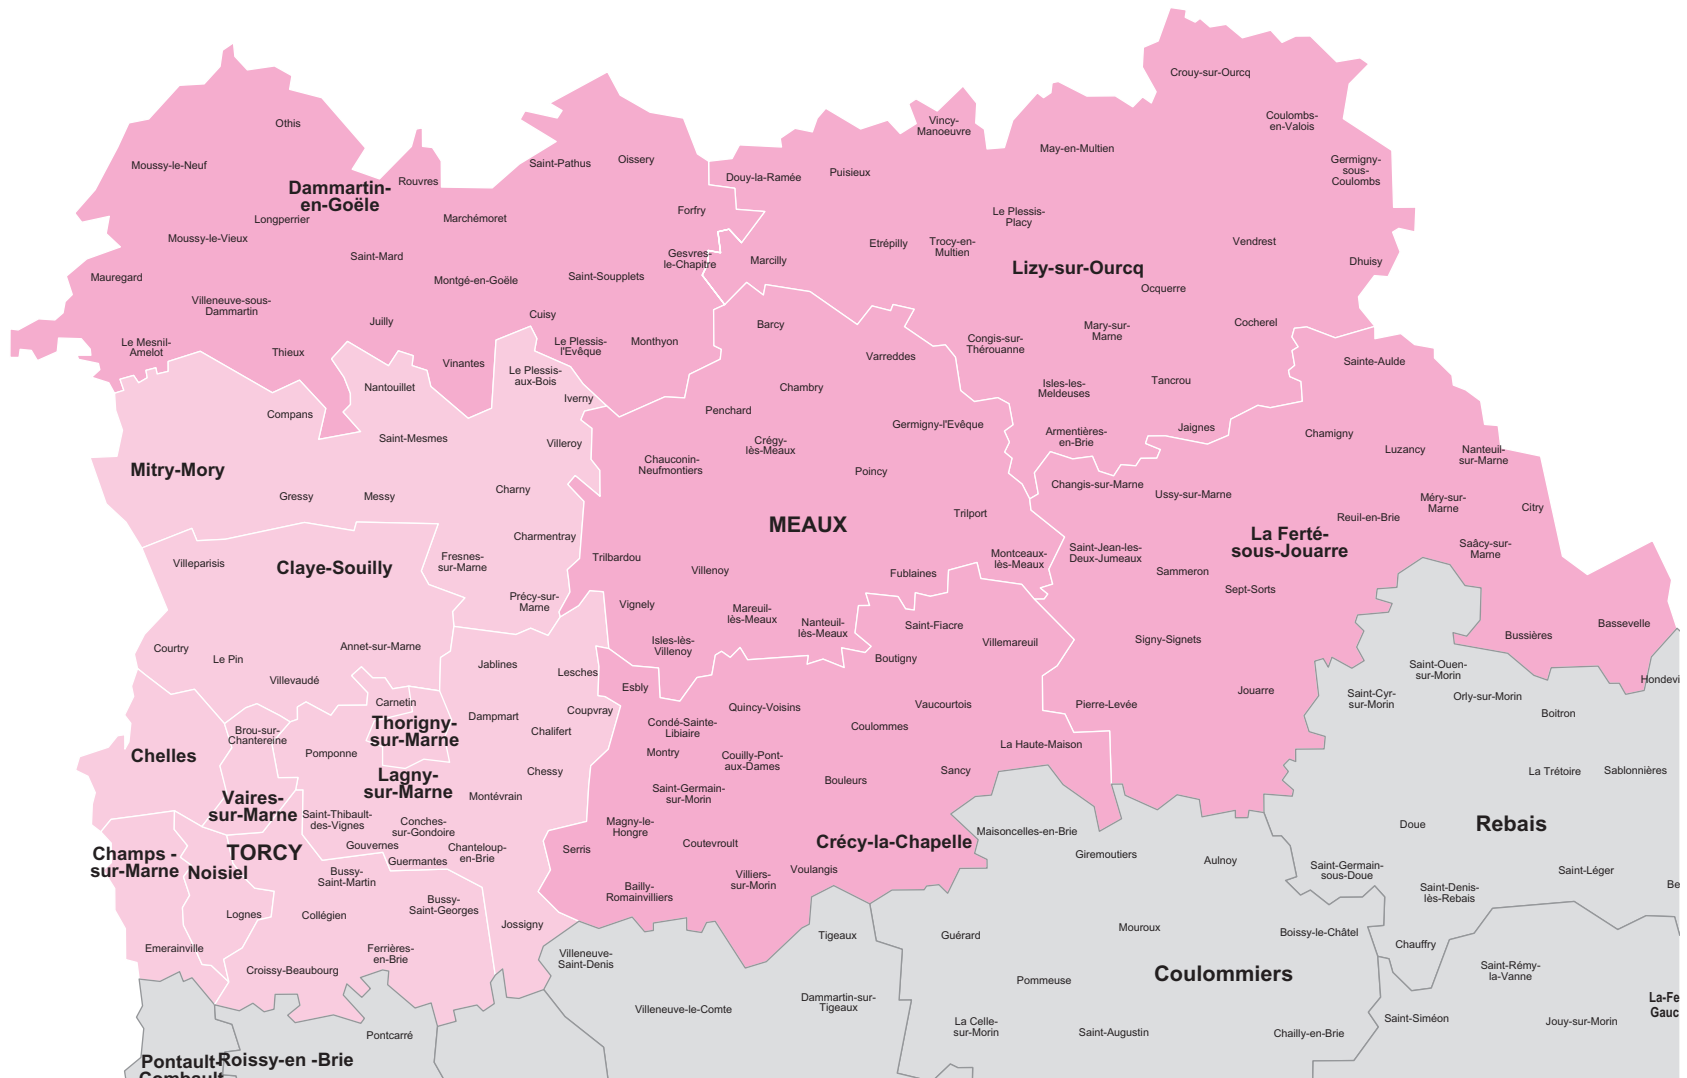

Votre hebdomadaire dans la Seine-et-Marne

La Marne

Parution : mercredi

- Edition A Meaux
- Edition B Marne-la-Vallée

La Marne

Audience et lectorat

7 499
exemplaires
chaque semaine

4,2
lecteurs par
exemplaire diffusé

31 496
lecteurs
chaque semaine

19 mn
de lecture
en moyenne

3,3
reprises en main
par journal

262 137
visites
chaque mois