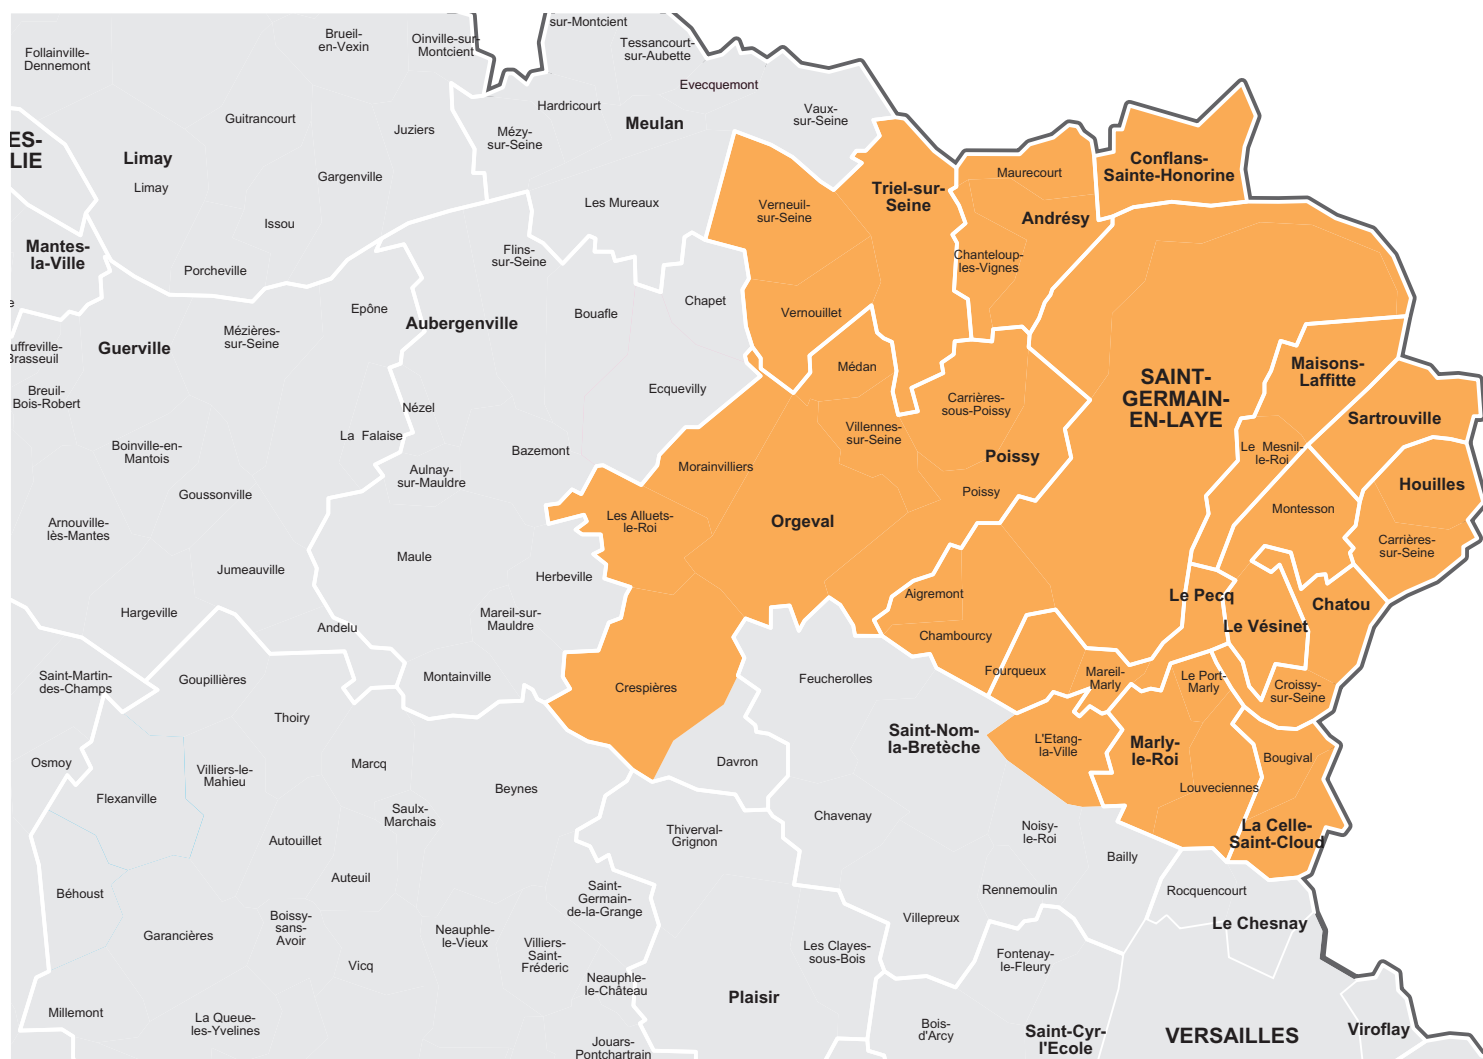

Votre hebdomadaire dans les Yvelines

■ Le Courrier des Yvelines

Parution : mercredi

le **Courrier**
des **Yvelines**

78
actu

Audience et lectorat

4 944
exemplaires
chaque semaine

4,2
lecteurs par
exemplaire diffusé

20 765
lecteurs
chaque semaine

19 mn
de lecture
en moyenne

3,3
reprises en main
par journal

430 306
visites
chaque mois