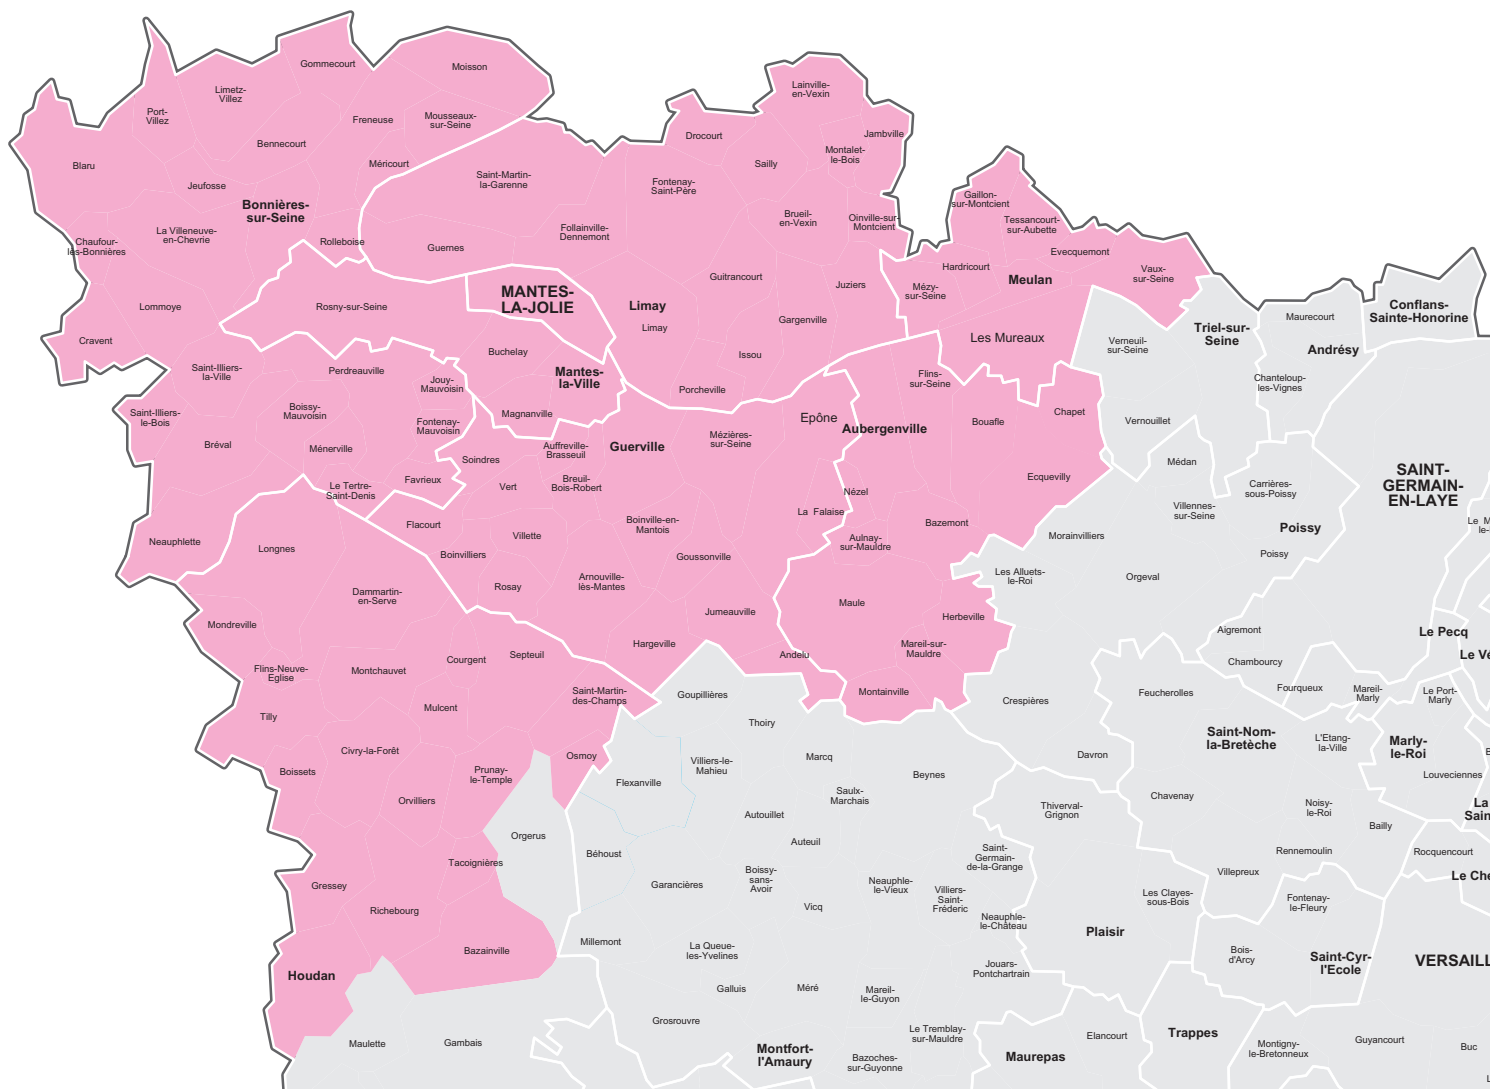

Votre hebdomadaire dans les Yvelines

■ Le Courrier de Mantes

Parution : mercredi

le courrier

de Mantes

78
actu

Audience et lectorat

6 239
exemplaires
chaque semaine

4,2
lecteurs par
exemplaire diffusé

26 204
lecteurs
chaque semaine

19 mn
de lecture
en moyenne

3,3
reprises en main
par journal

430 306
visites
chaque mois