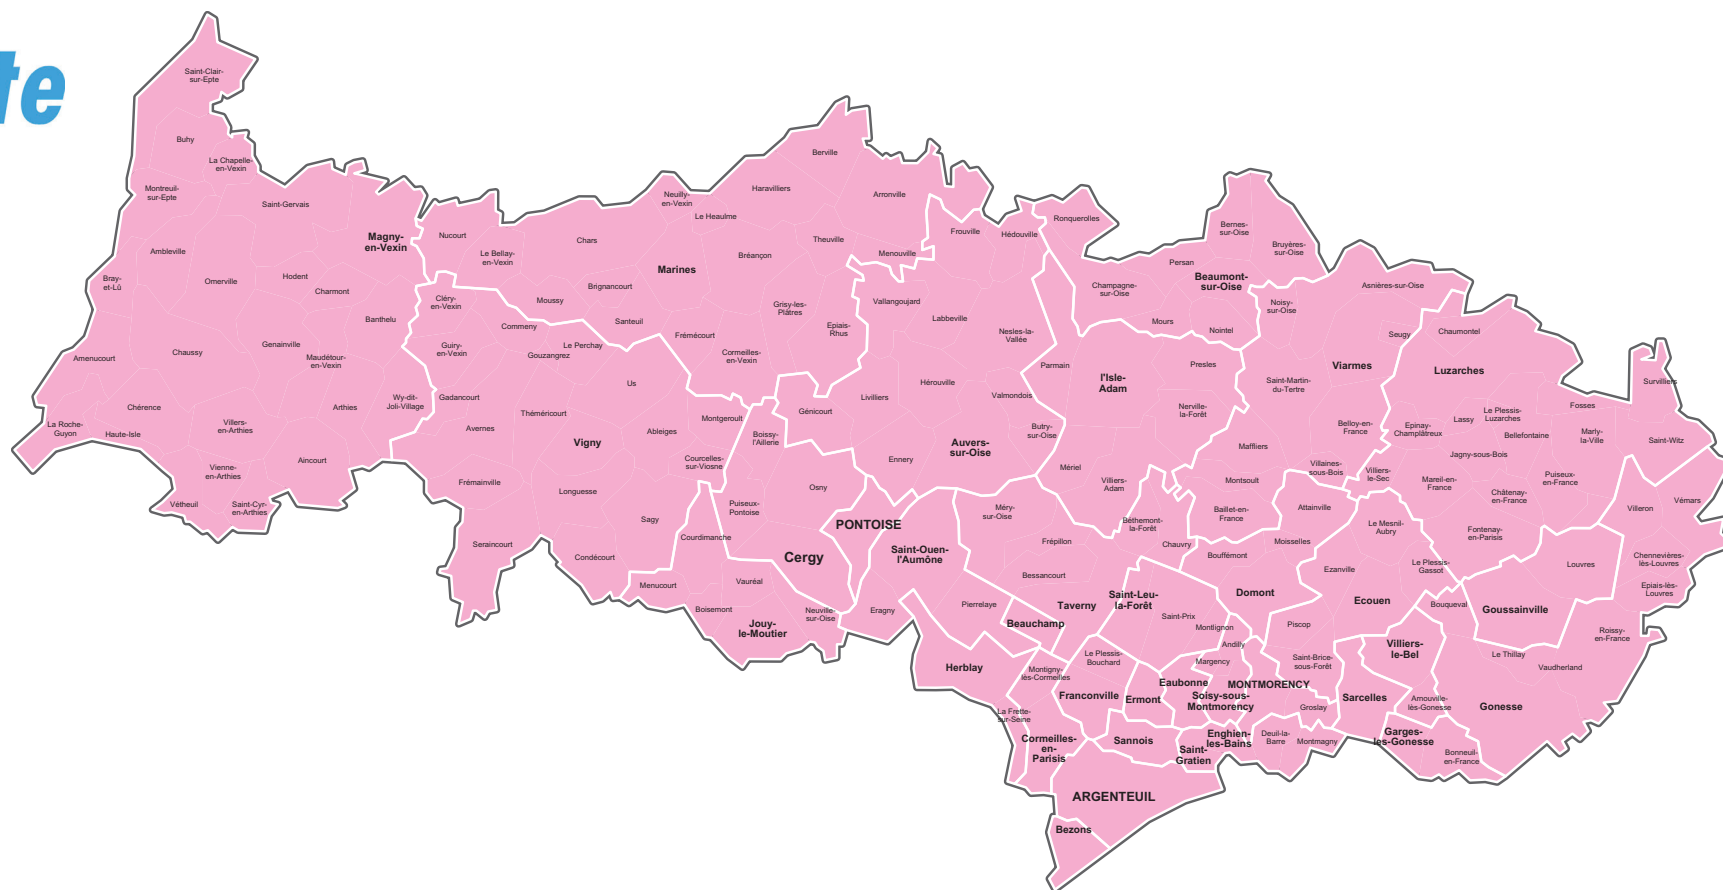

# Votre hebdomadaire dans le Val d'Oise

■ La Gazette du Val d'Oise

Parution : mercredi

L'hebdou du Val d'Oise  
**La gazette**

**398 208**  
visites  
chaque mois