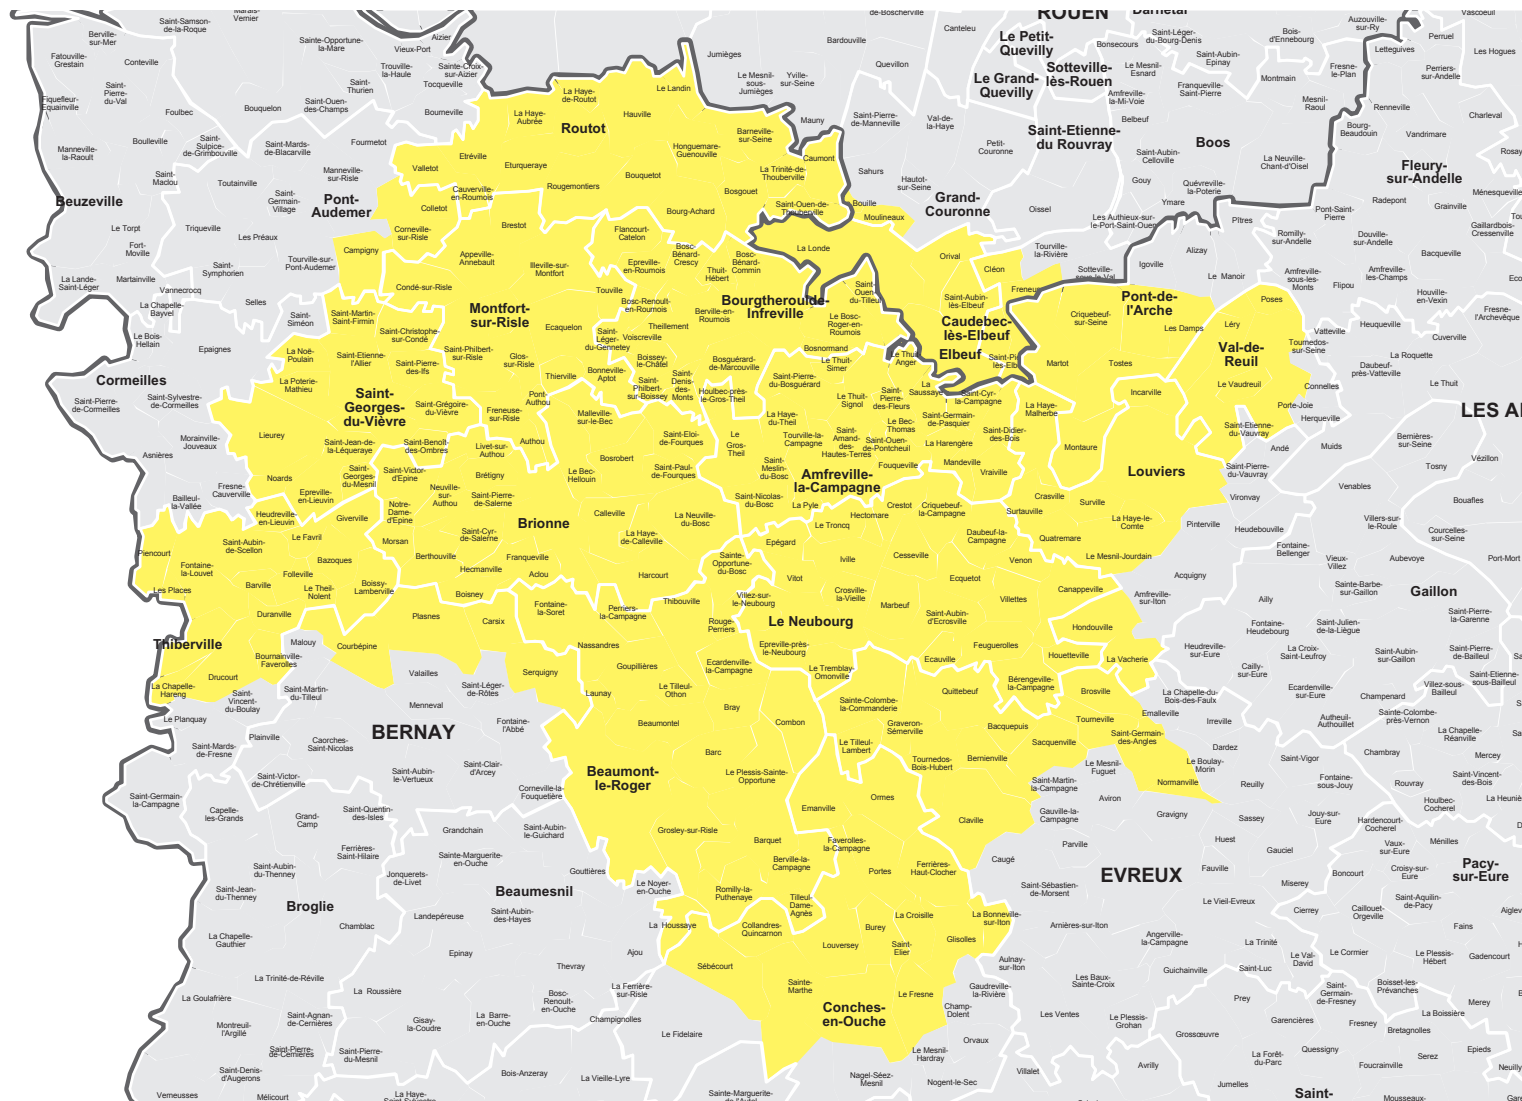

Votre hebdomadaire dans l'Eure

Le Courier de l'Eure

Parution : mercredi

Audience et lectorat

4 648
exemplaires
chaque semaine

4,2
lecteurs par
exemplaire diffusé

19 522
lecteurs
chaque semaine

19 mn
de lecture
en moyenne