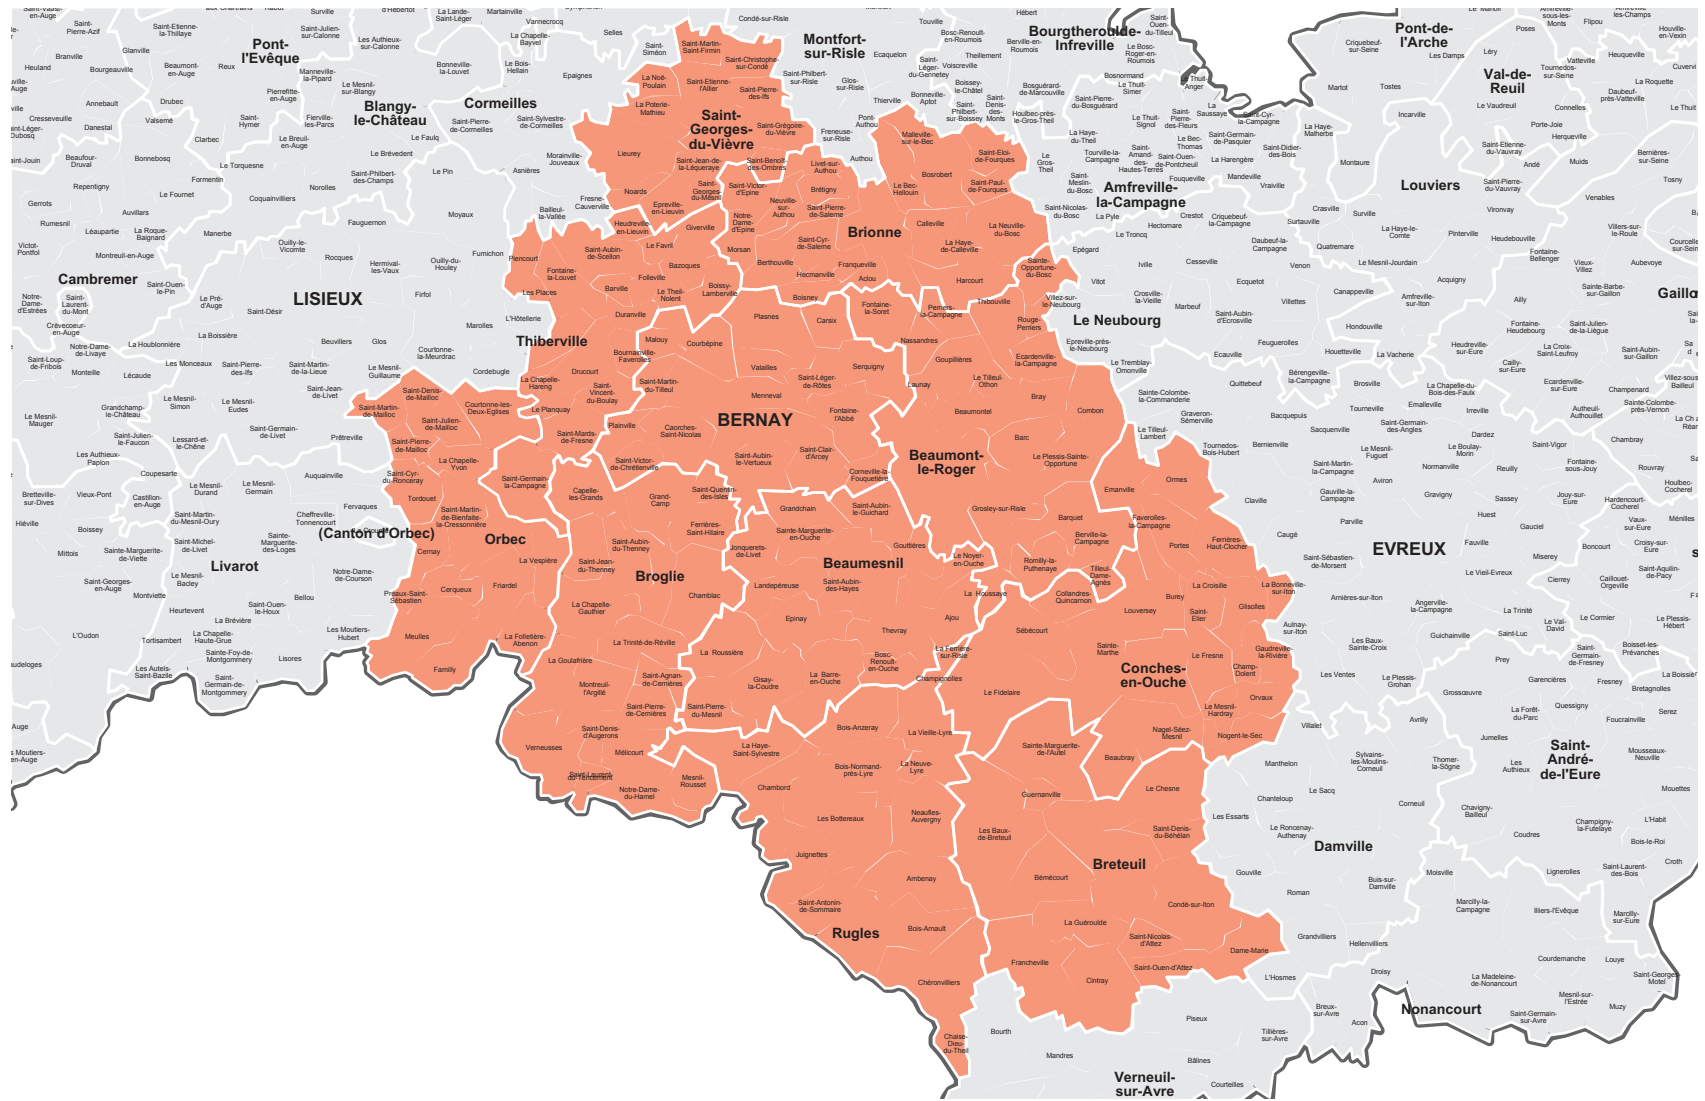

Votre hebdomadaire dans l'Eure

L'Éveil Normand

Parution : mercredi

l'éveil Normand

Audience et lectorat

8 150
exemplaires
chaque semaine

4,2
lecteurs par
exemplaire diffusé

34 230
lecteurs
chaque semaine