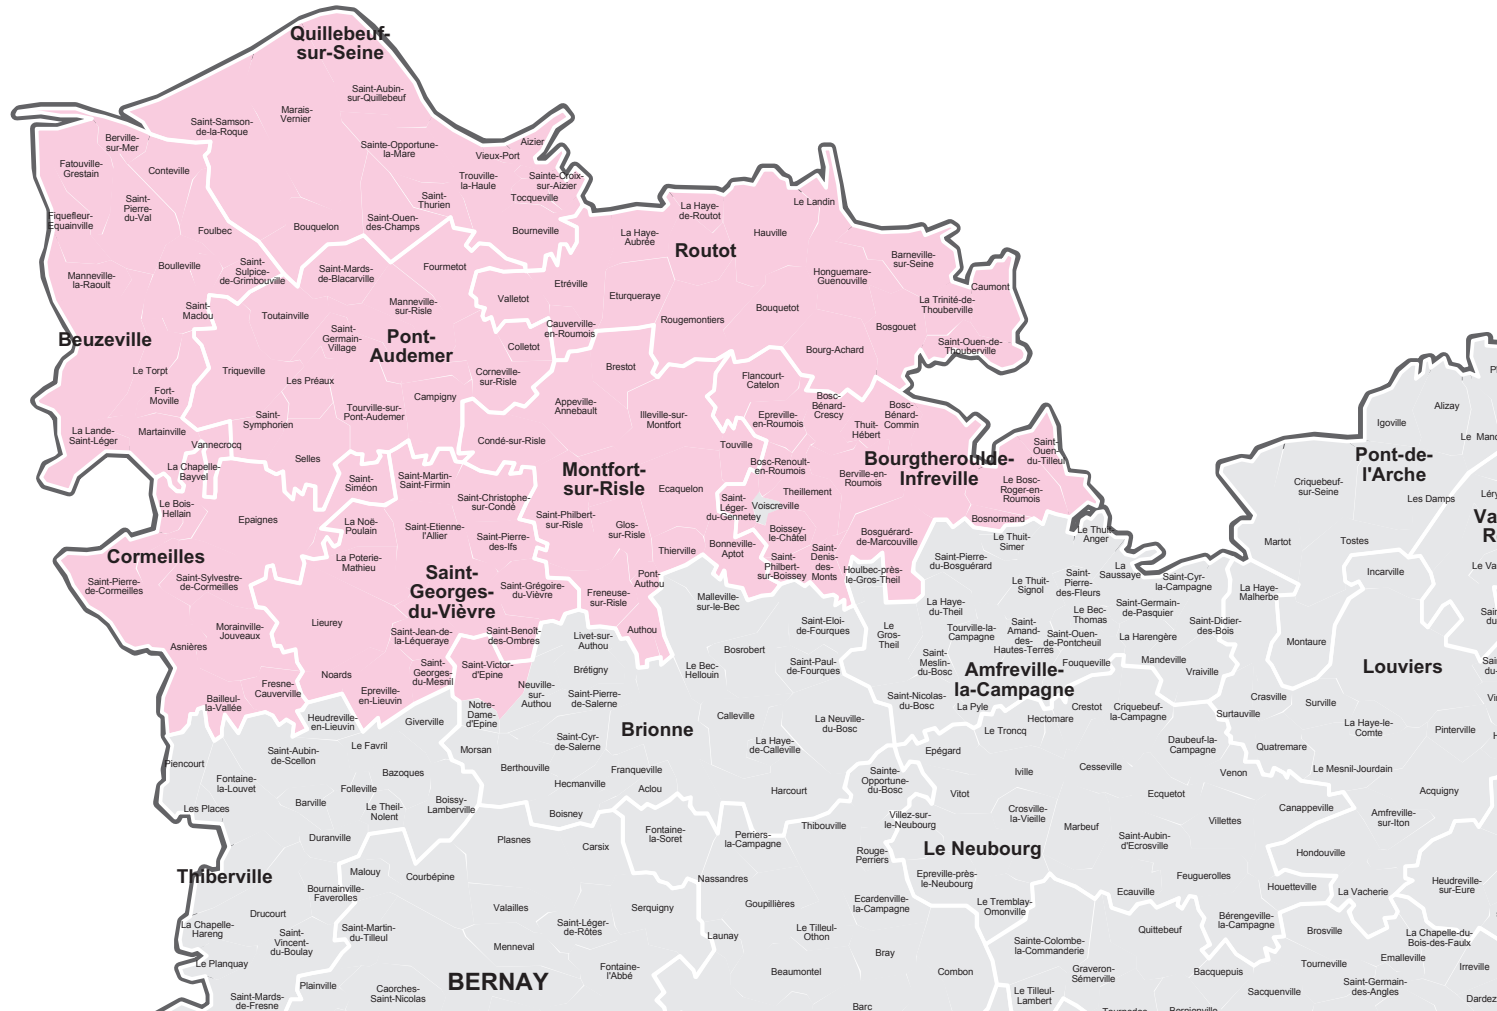

Votre hebdomadaire dans l'Eure

L'Eveil de Pont Audemer

Parution : mardi

l'éveil

de pont-audemer

Audience et lectorat

8 707
exemplaires
chaque semaine

4,2
lecteurs par
exemplaire diffusé