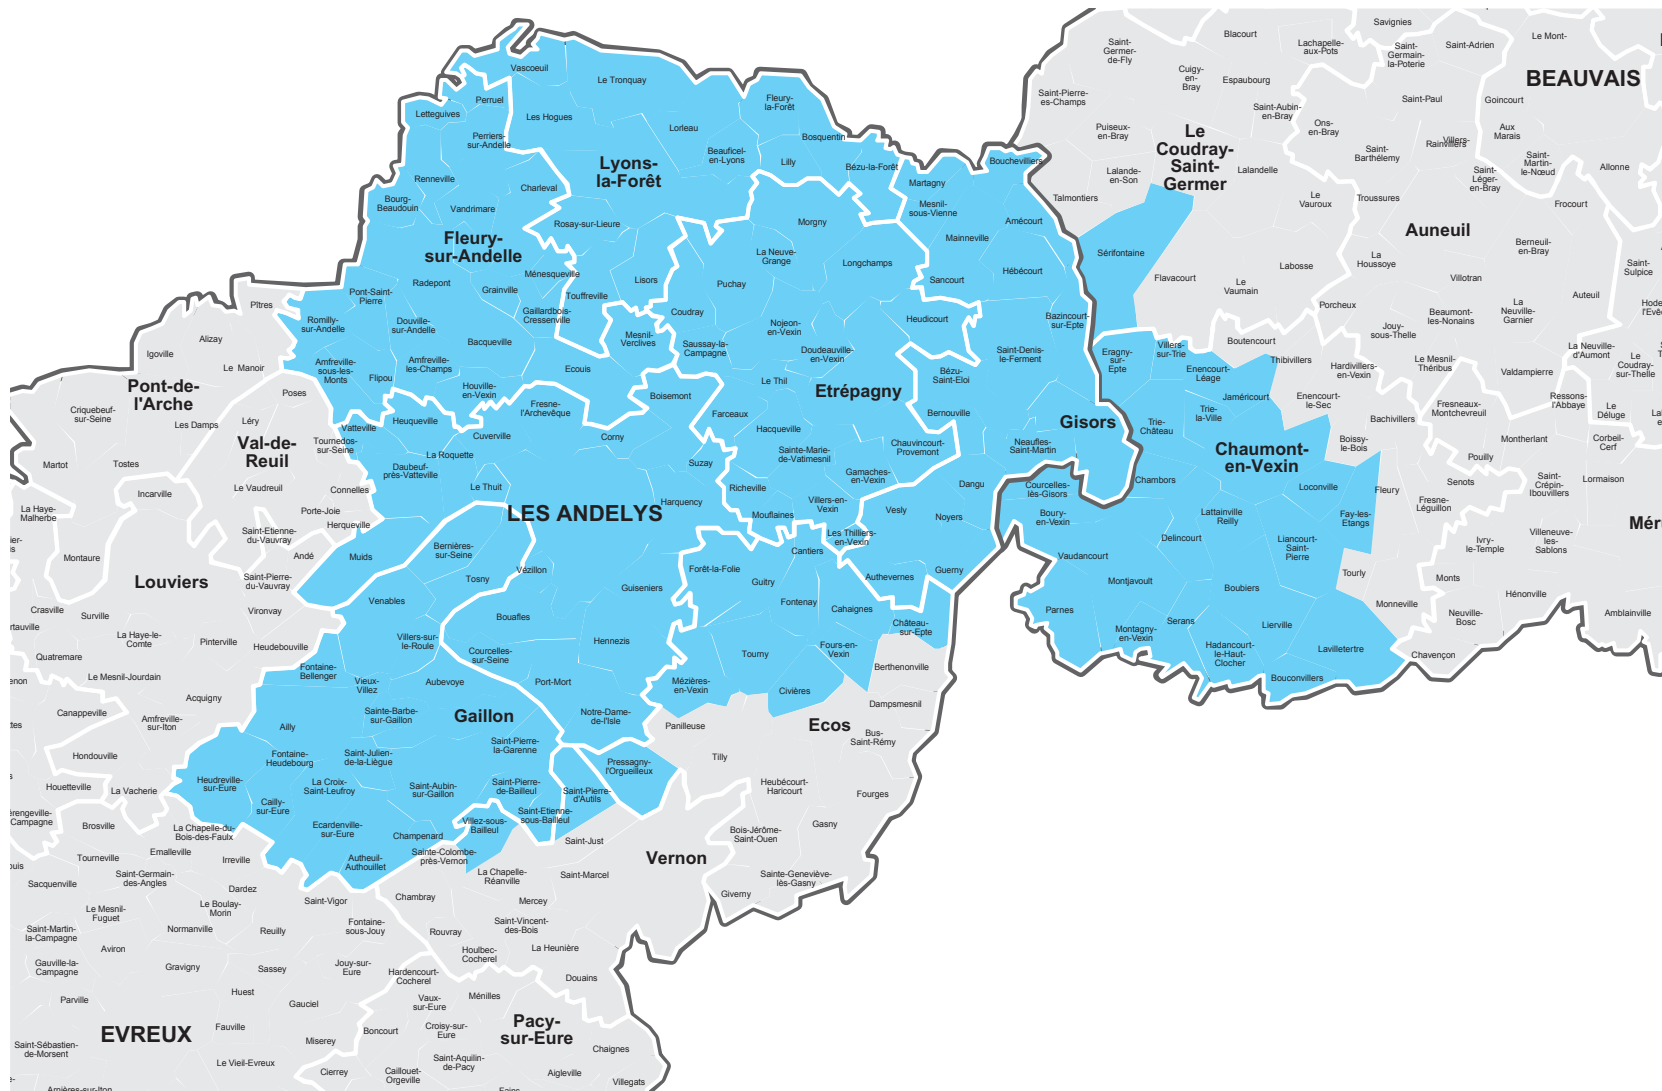

Votre hebdomadaire dans l'Eure

L'Impartial
Parution : jeudi

HEBDOMADAIRE D'INFORMATION
l'impartial

Audience et lectorat

9 648
exemplaires
chaque semaine

4,2
lecteurs par
exemplaire diffusé

40 522
lecteurs
chaque semaine