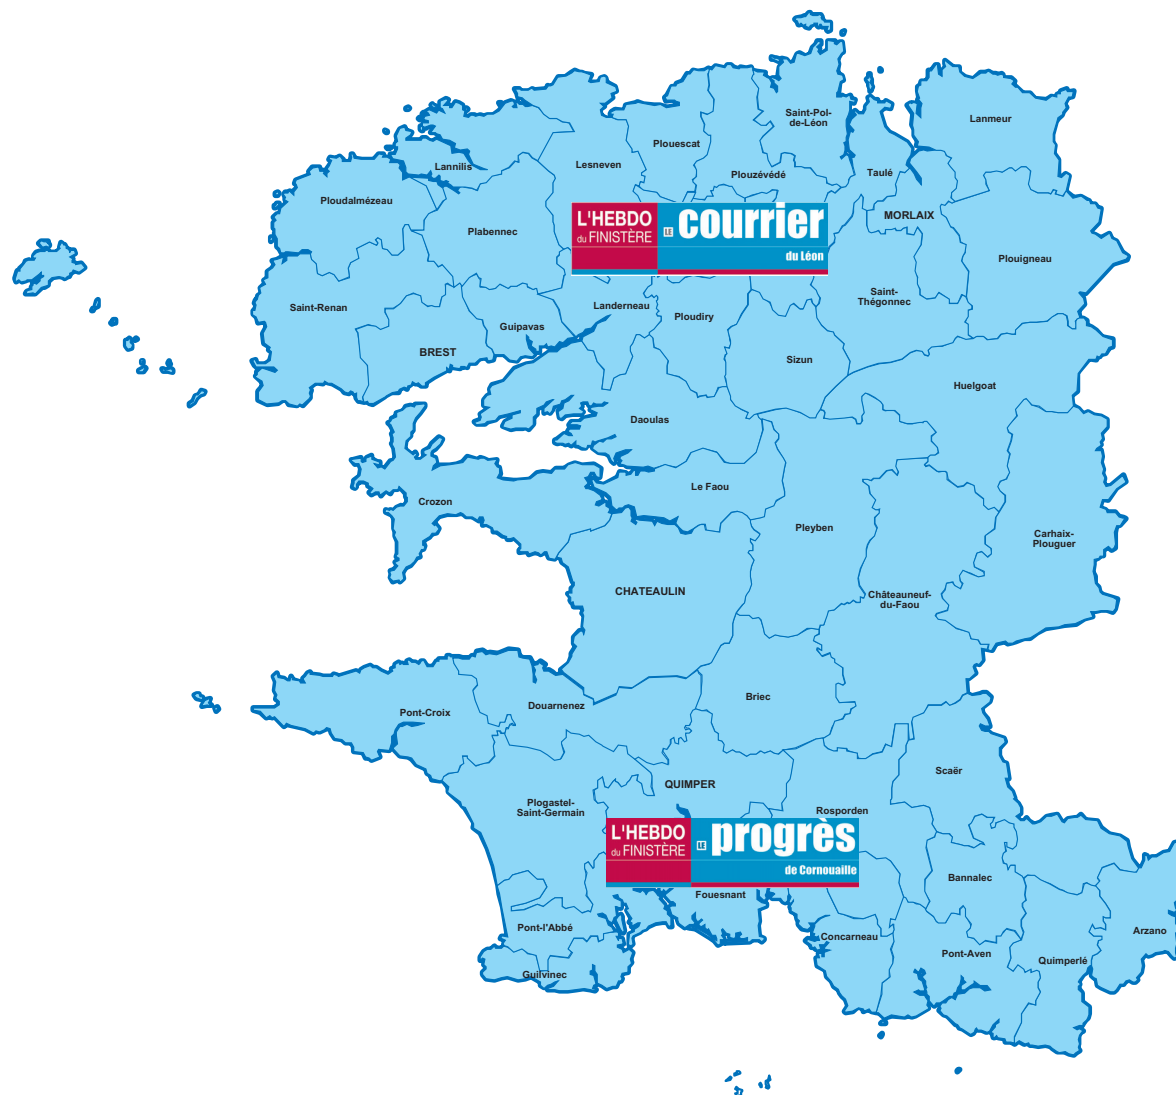

Vos hebdomadaires dans le Finistère

Le Courrier du Léon

Le Progrès de Cornouaille

Parution le vendredi

Audience et lectorat

4 616
exemplaires
chaque semaine

4,2
lecteurs par
exemplaire diffusé

19 387
lecteurs
chaque semaine