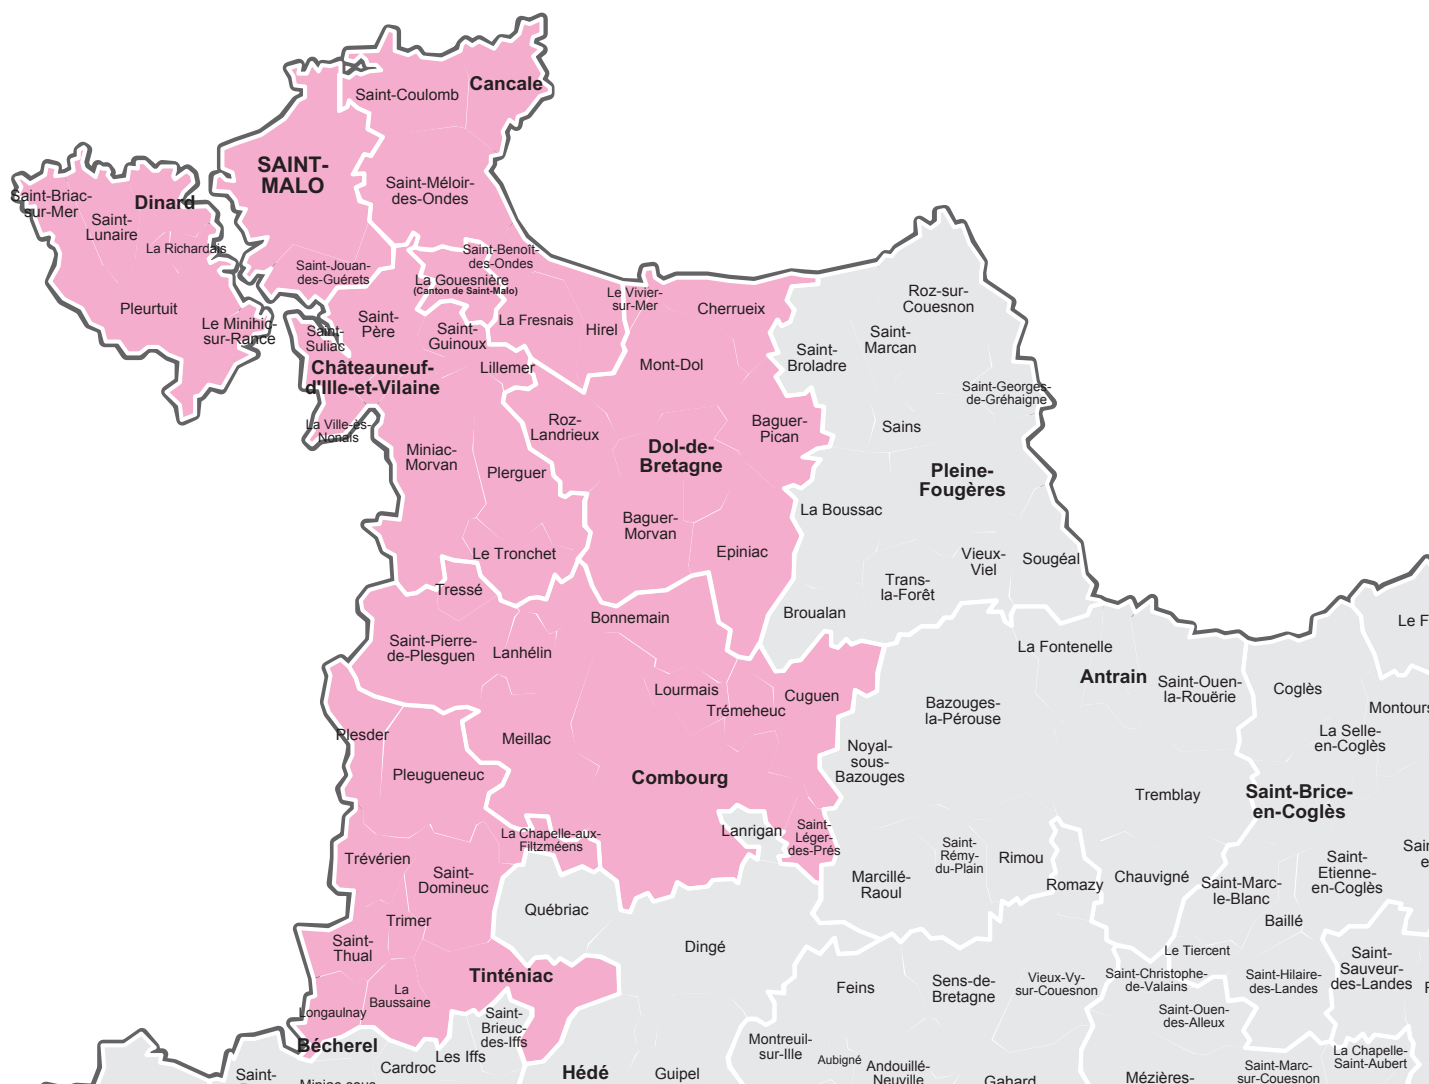

Votre hebdomadaire dans l'Ille-et-Vilaine

Le Pays Malouin

Parution : jeudi

Le
Pays Malouin
www.lepaysmalouin.fr

Audience et lectorat

10 347
exemplaires
chaque semaine

4,2
lecteurs par
exemplaire diffusé

43 457
lecteurs
chaque semaine