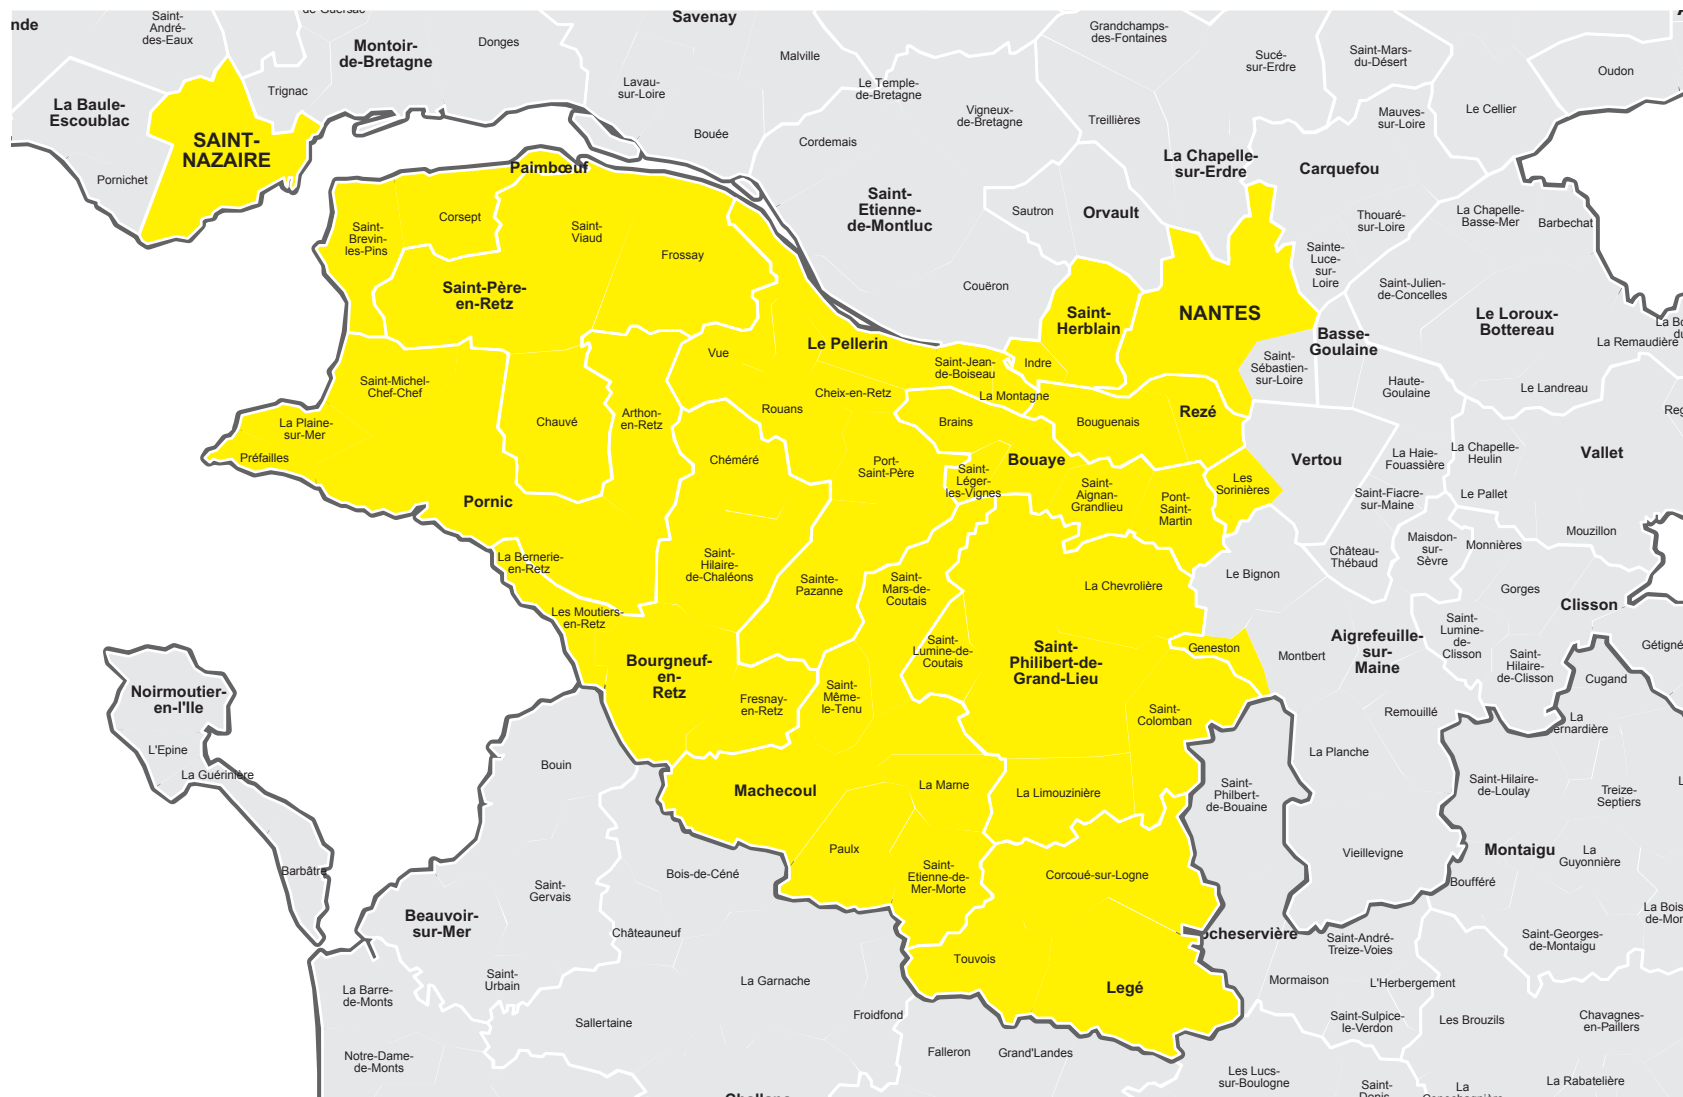

Votre hebdomadaire dans la Loire-Atlantique

Le Courrier du Pays de Retz

Parution : vendredi

Audience et lectorat

9 208
exemplaires
chaque semaine

4,2
lecteurs par
exemplaire diffusé

38 674
lecteurs
chaque semaine