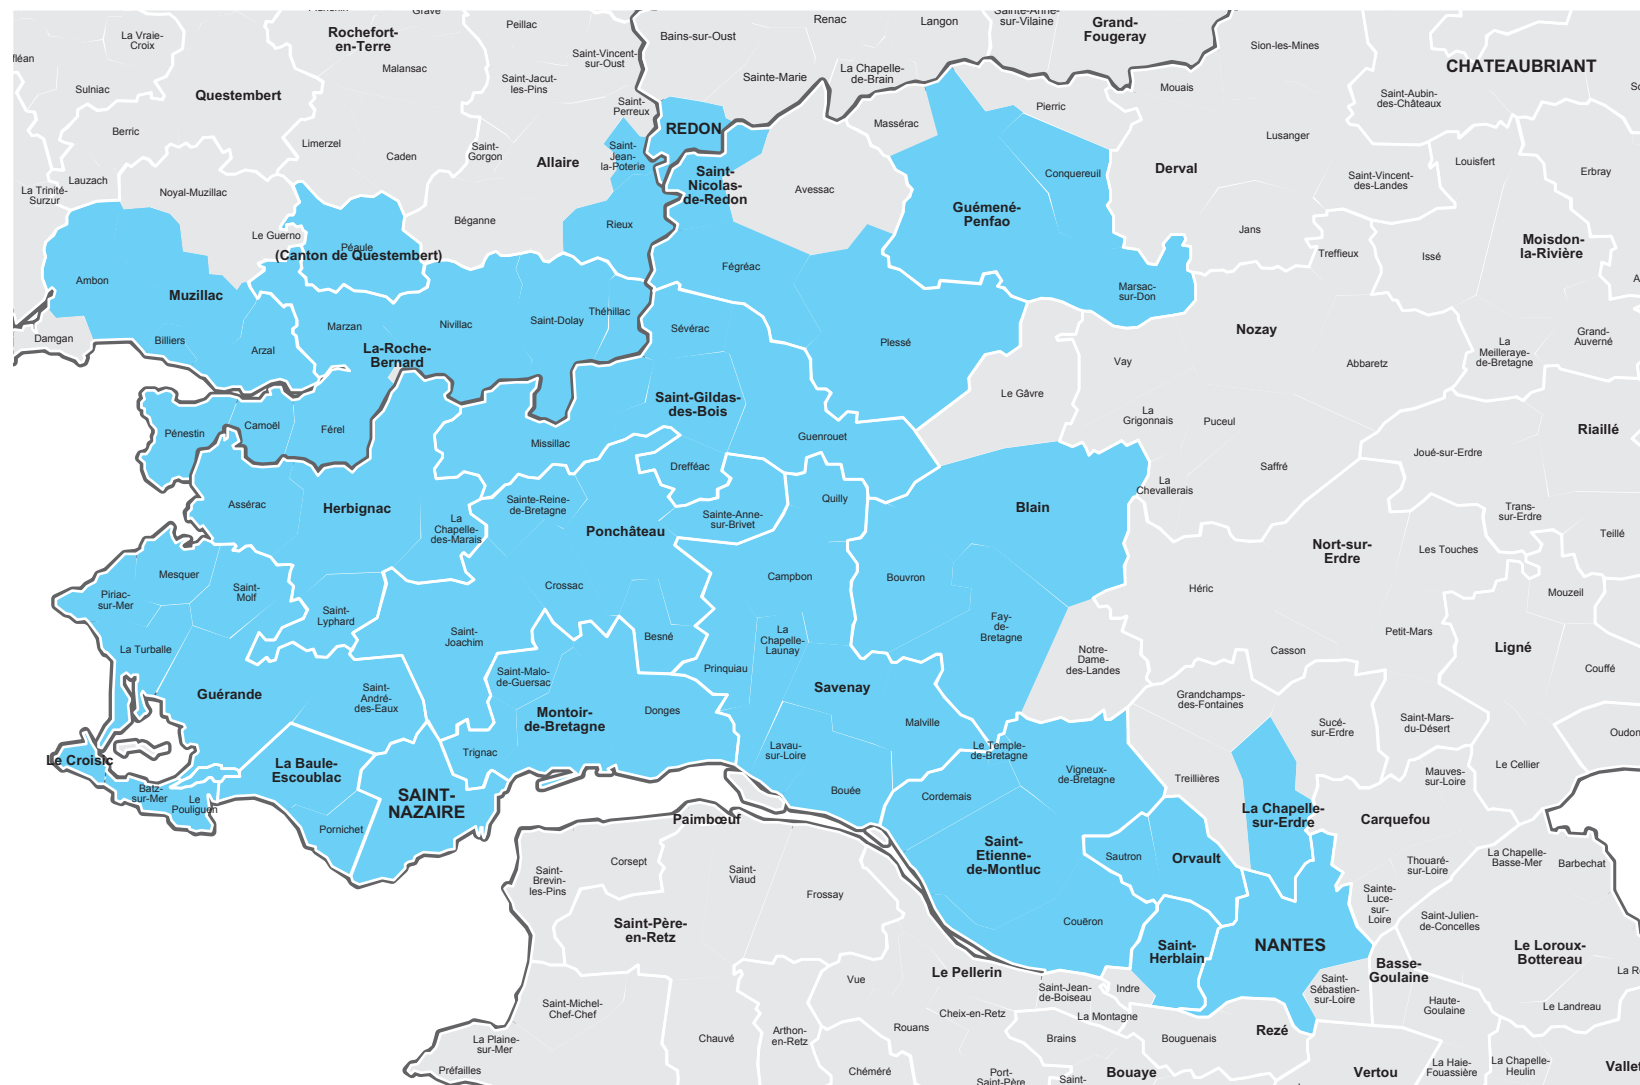

Votre hebdomadaire dans la Loire-Atlantique

L'Echo de la Presqu'île

Parution : vendredi

Audience et lectorat

14 438
exemplaires
chaque semaine

4,2
lecteurs par
exemplaire diffusé

60 640
lecteurs
chaque semaine