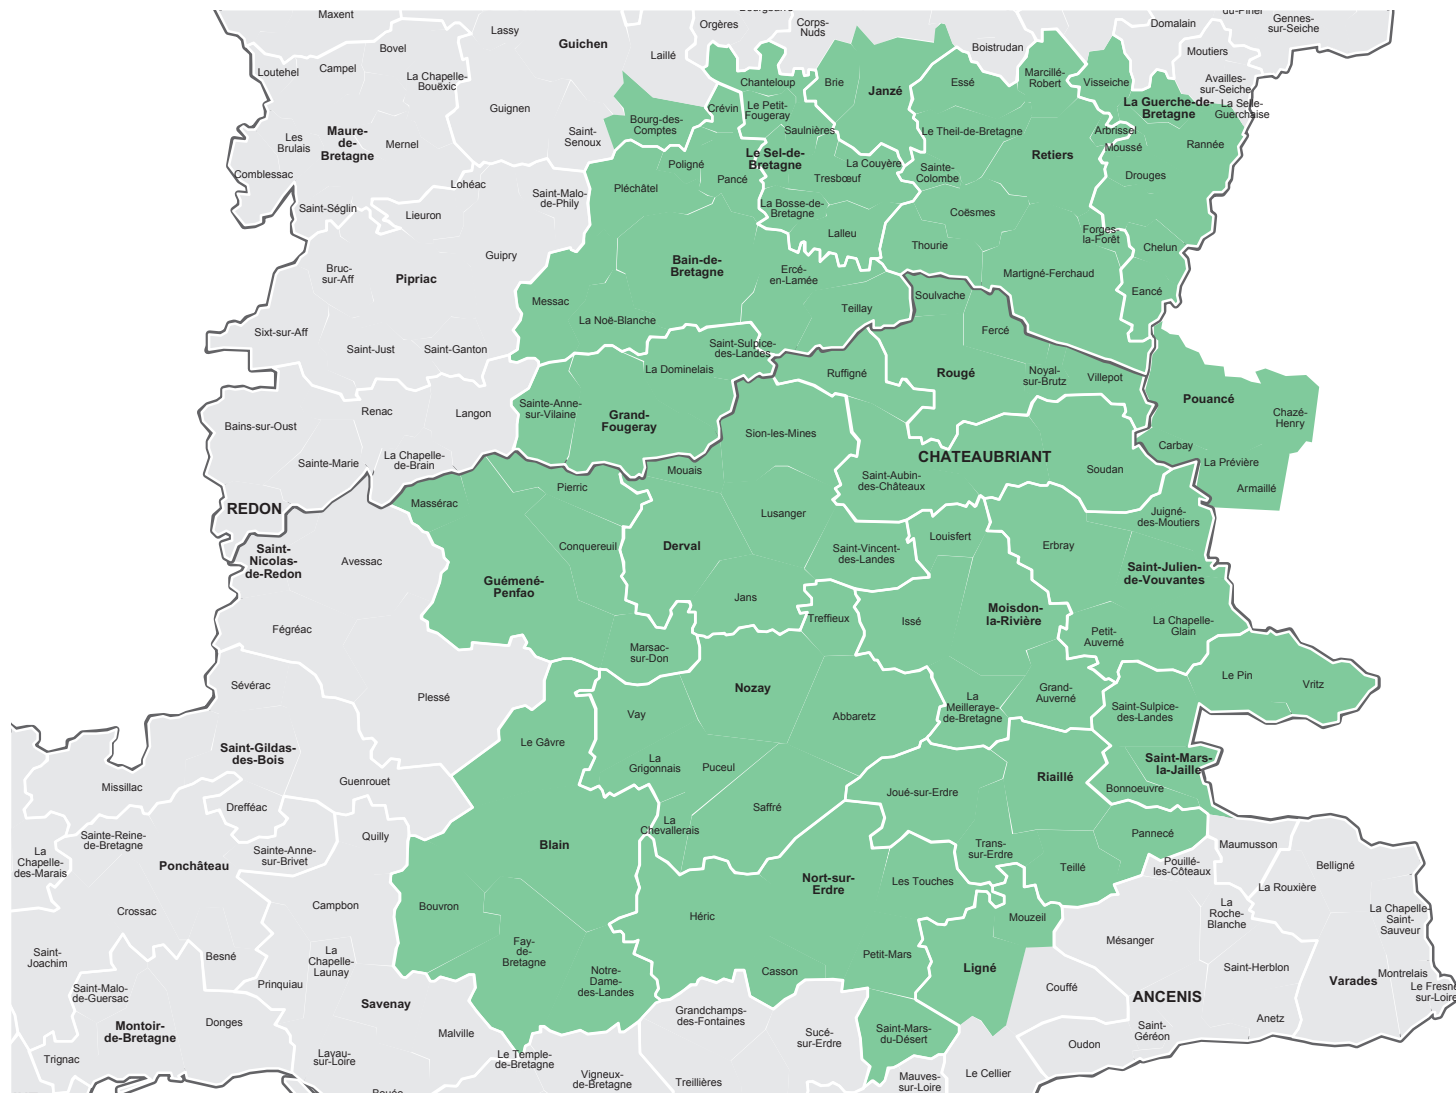

Votre hebdomadaire dans la Loire-Atlantique

■ L'Eclaireur de Chateaubriant

Parution : vendredi

L'Eclaireur

Audience et lectorat

8 932
exemplaires
chaque semaine

4,2
lecteurs par
exemplaire diffusé

37 514
lecteurs
chaque semaine