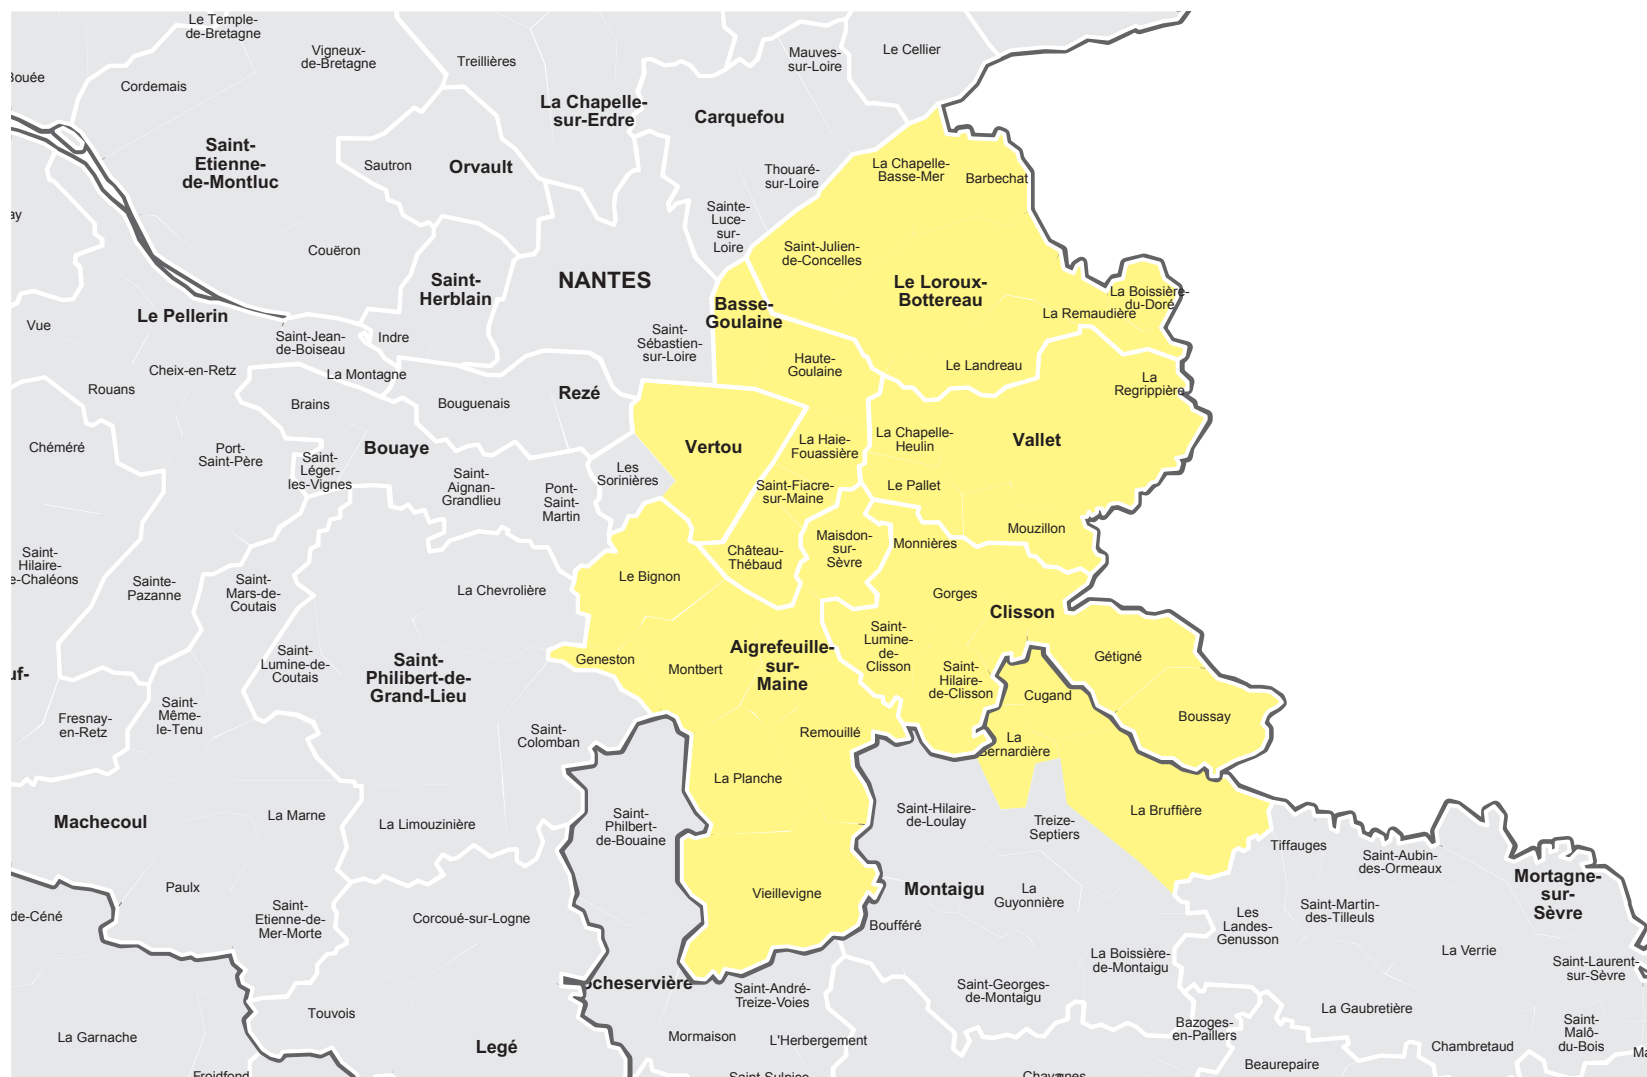

# Votre hebdomadaire dans la Loire-Atlantique

**L'Hebdo de Sèvre et Maine**

Parution : jeudi

**L'Hebdo**  
de Sèvre & Maine