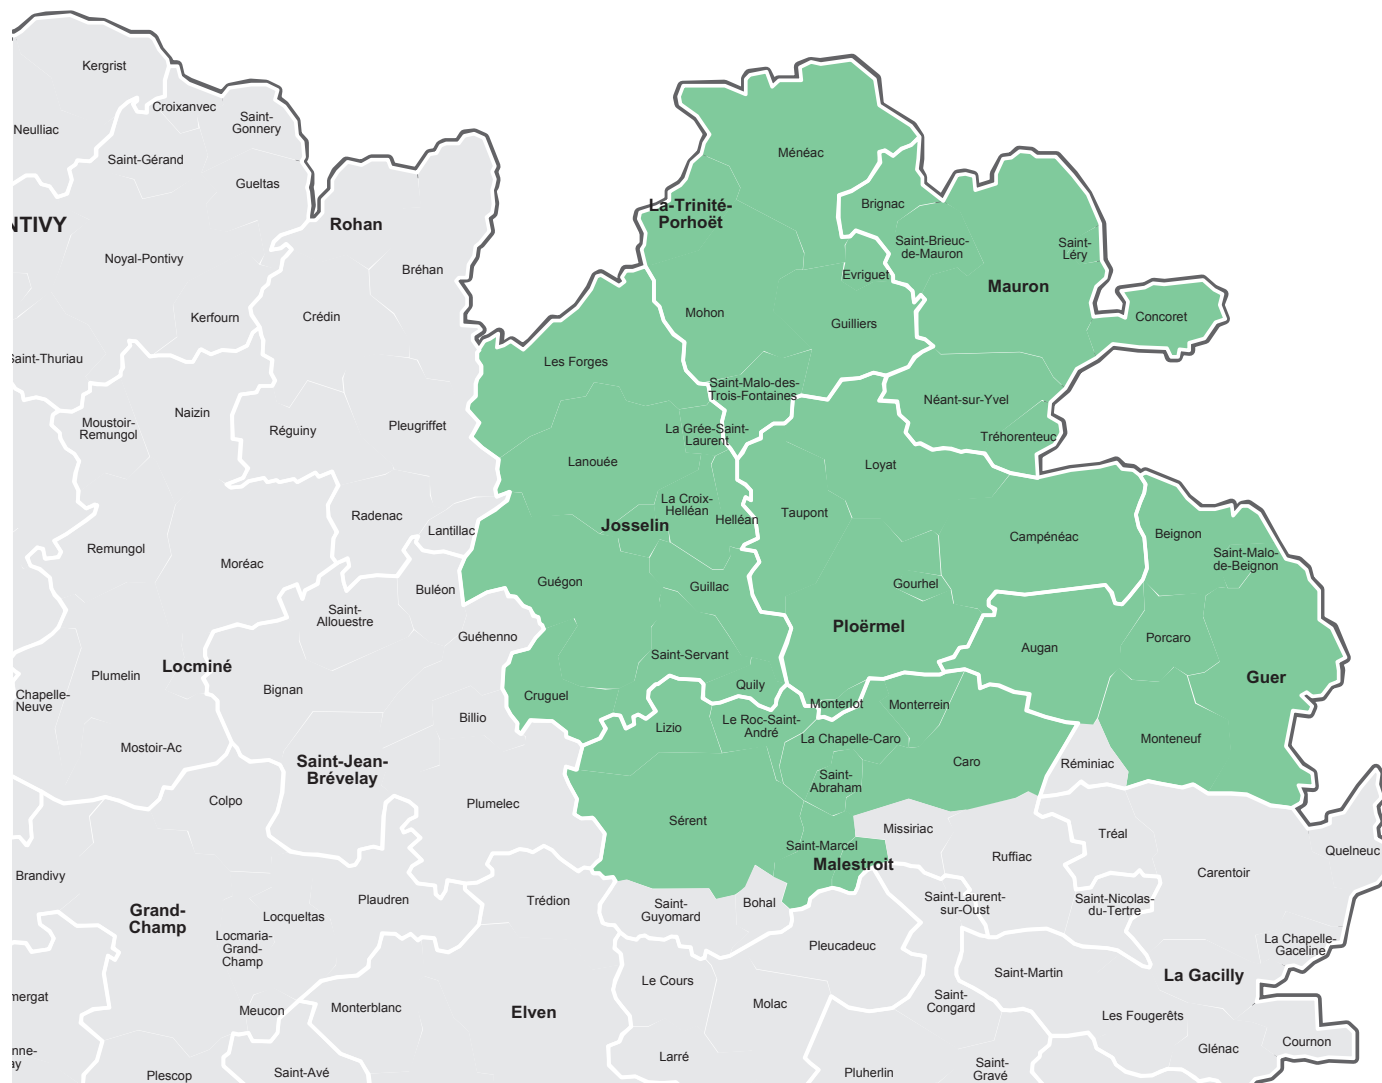

Votre hebdomadaire dans le Morbihan

■ Le Ploërmelais

Parution : vendredi

Le **PLOERMELAIS**

Audience et lectorat

4 367
exemplaires
chaque semaine

4,2
lecteurs par
exemplaire diffusé

18 341
lecteurs
chaque semaine