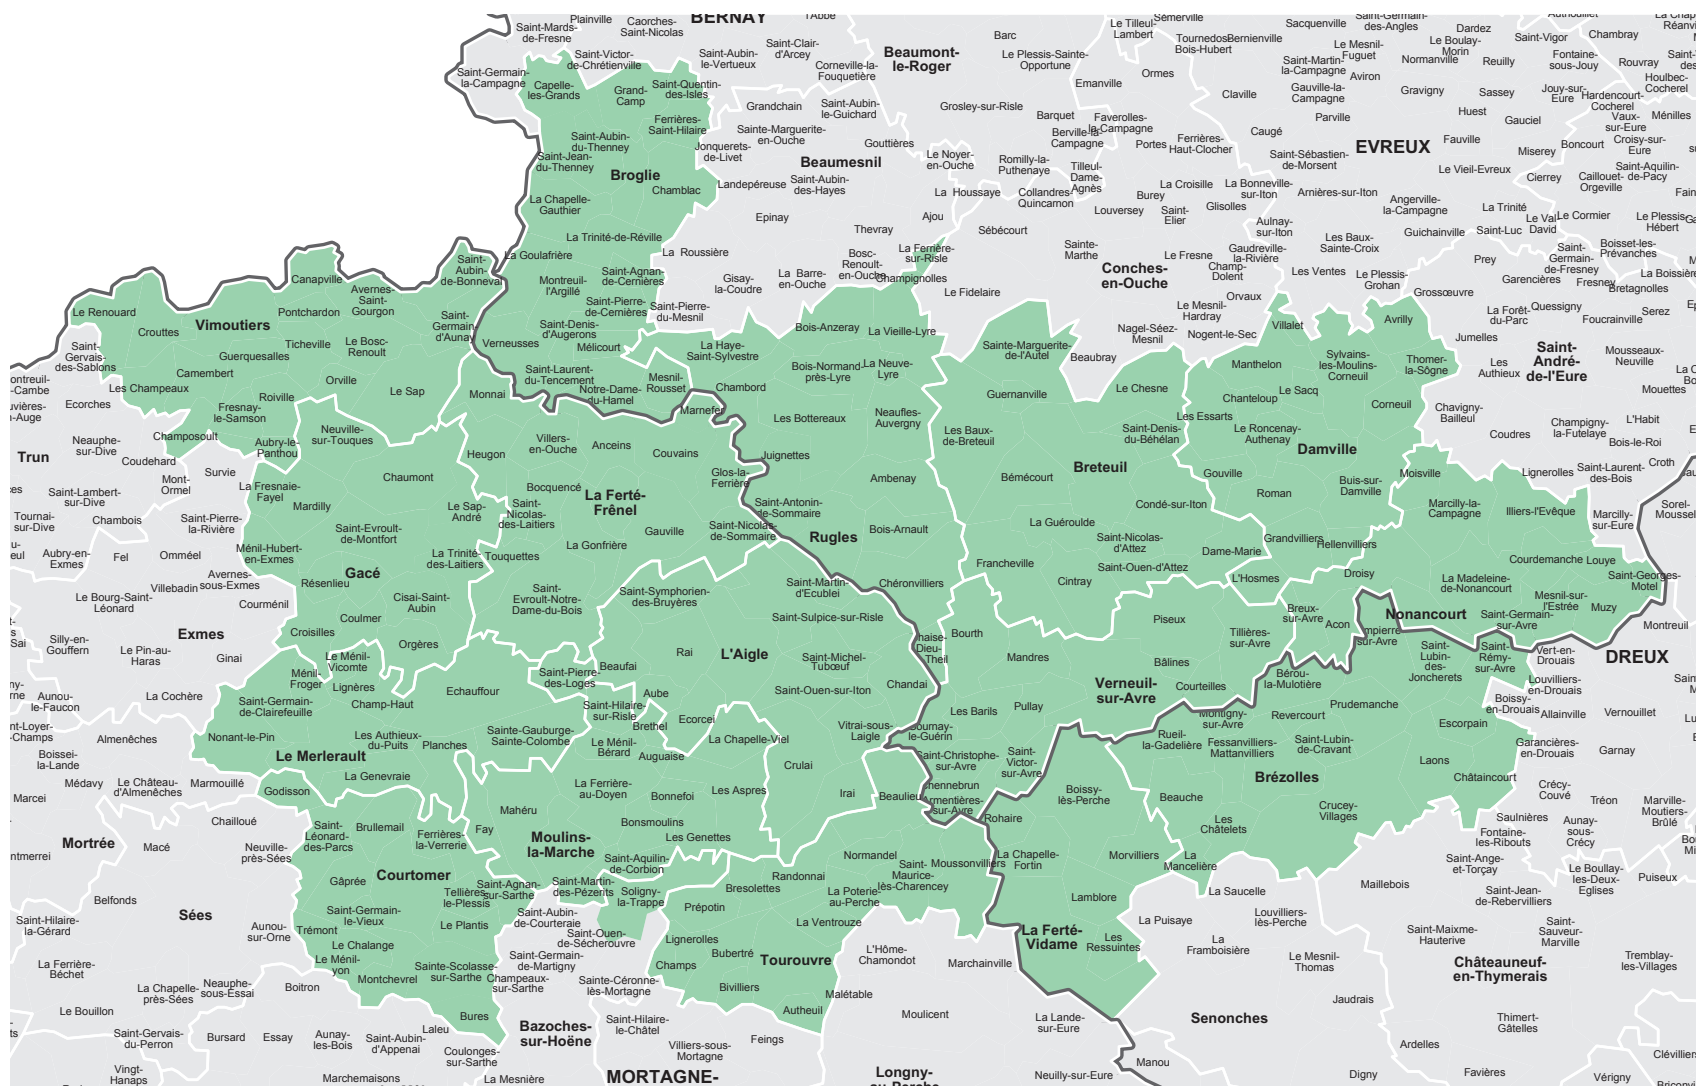

# Votre hebdomadaire dans l'Orne

HEBDOS  
COMMUNICATION

Le Réveil Normand

Parution : mercredi

**Le Réveil**  
normand