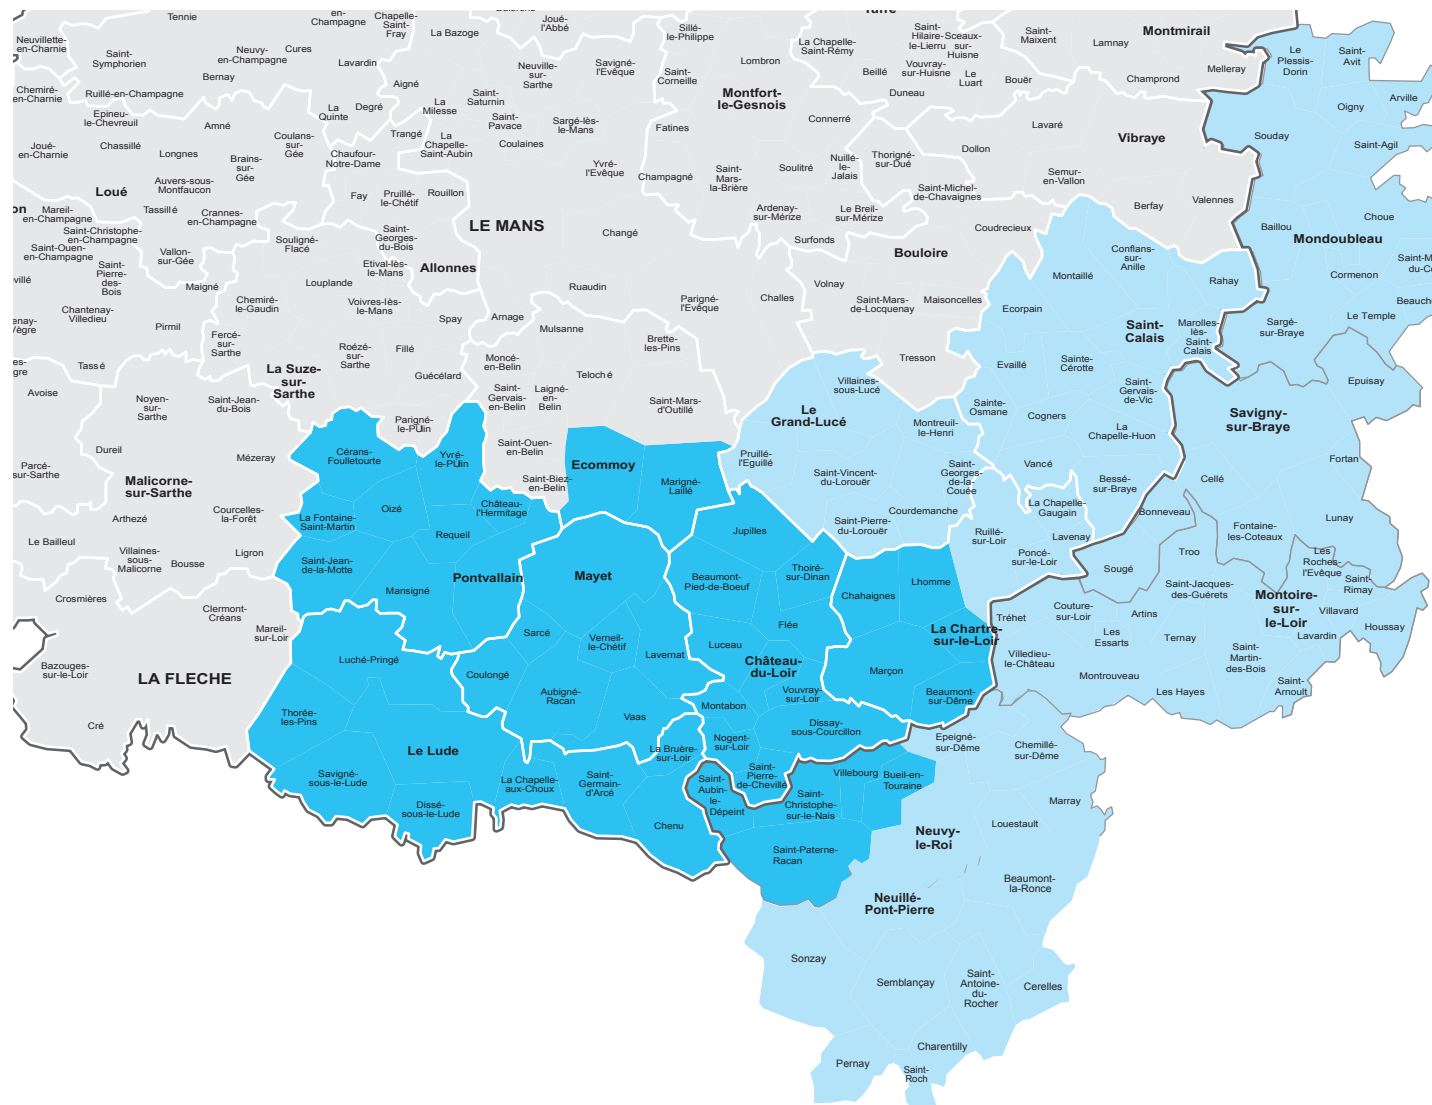

# Votre hebdomadaire dans la Sarthe

- Le Petit Courrier du Val de Loir
- L'Echo de la Vallée du Loir

Parution : vendredi