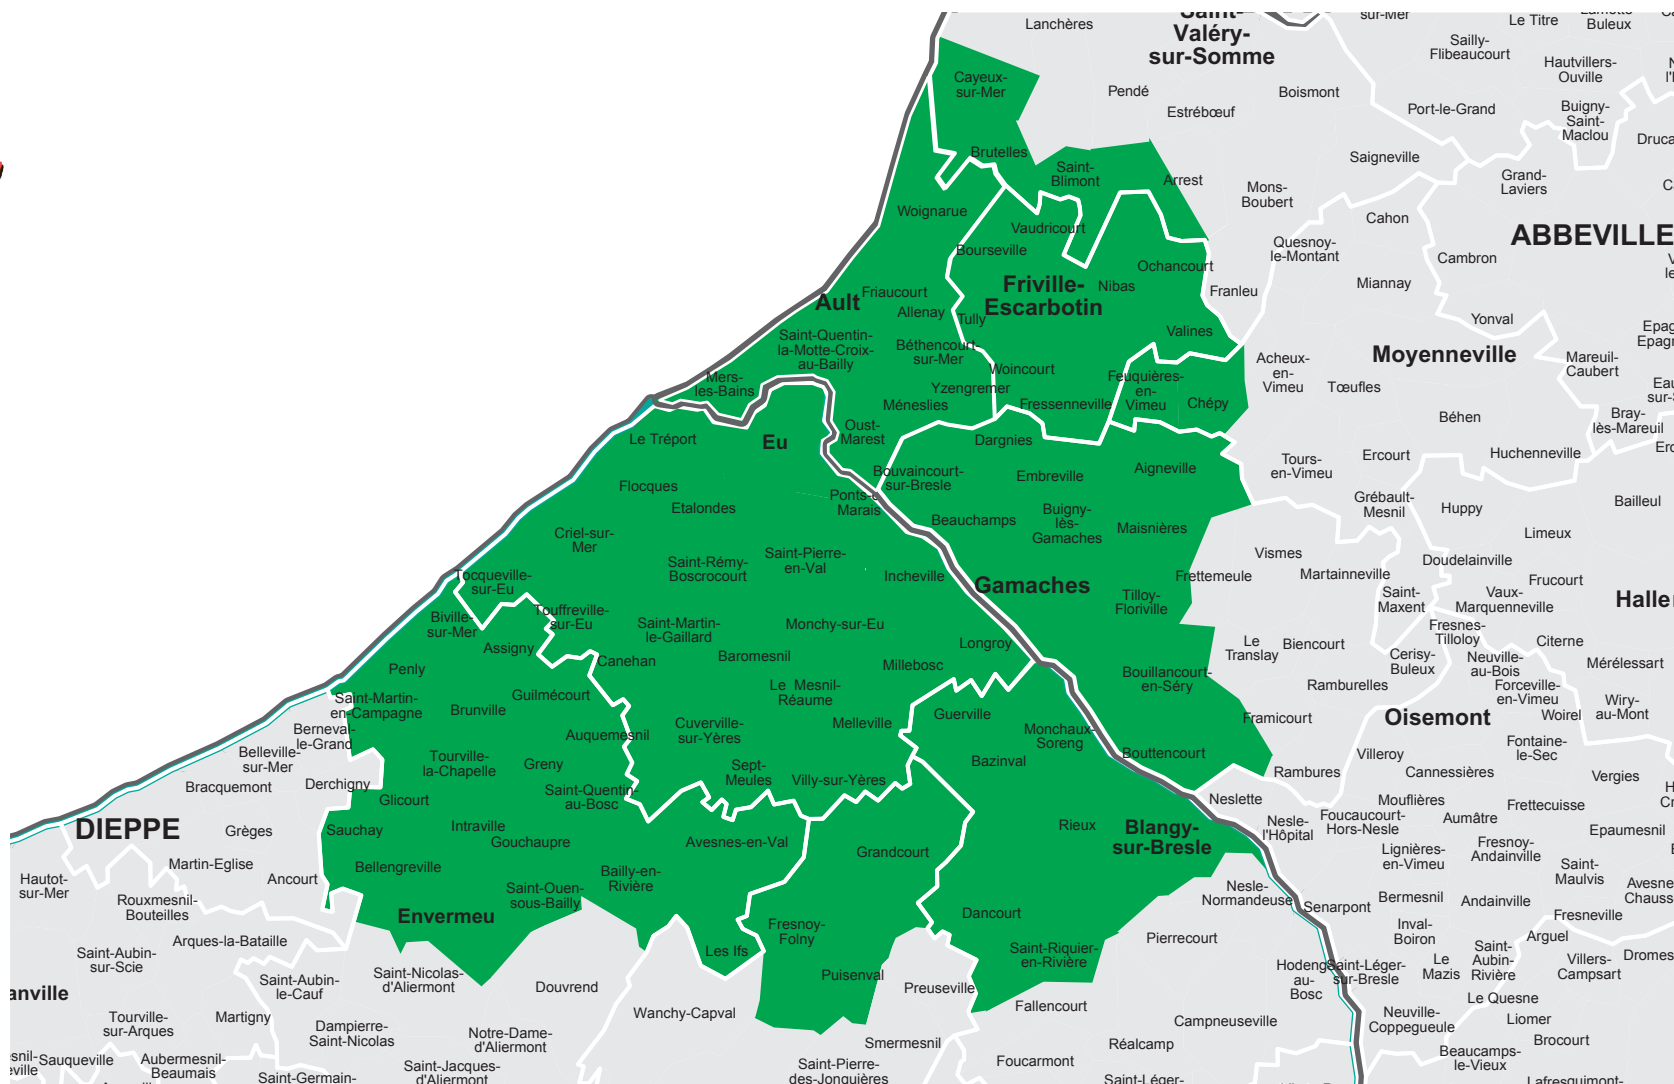

Votre hebdomadaire dans la Seine-Maritime et la Somme

■ L'Informateur d'Eu

Parution : Vendredi

L'informateur
Votre hebdo au cœur de l'info

Audience et lectorat

6 215
exemplaires
chaque semaine

4,2
lecteurs par
exemplaire diffusé