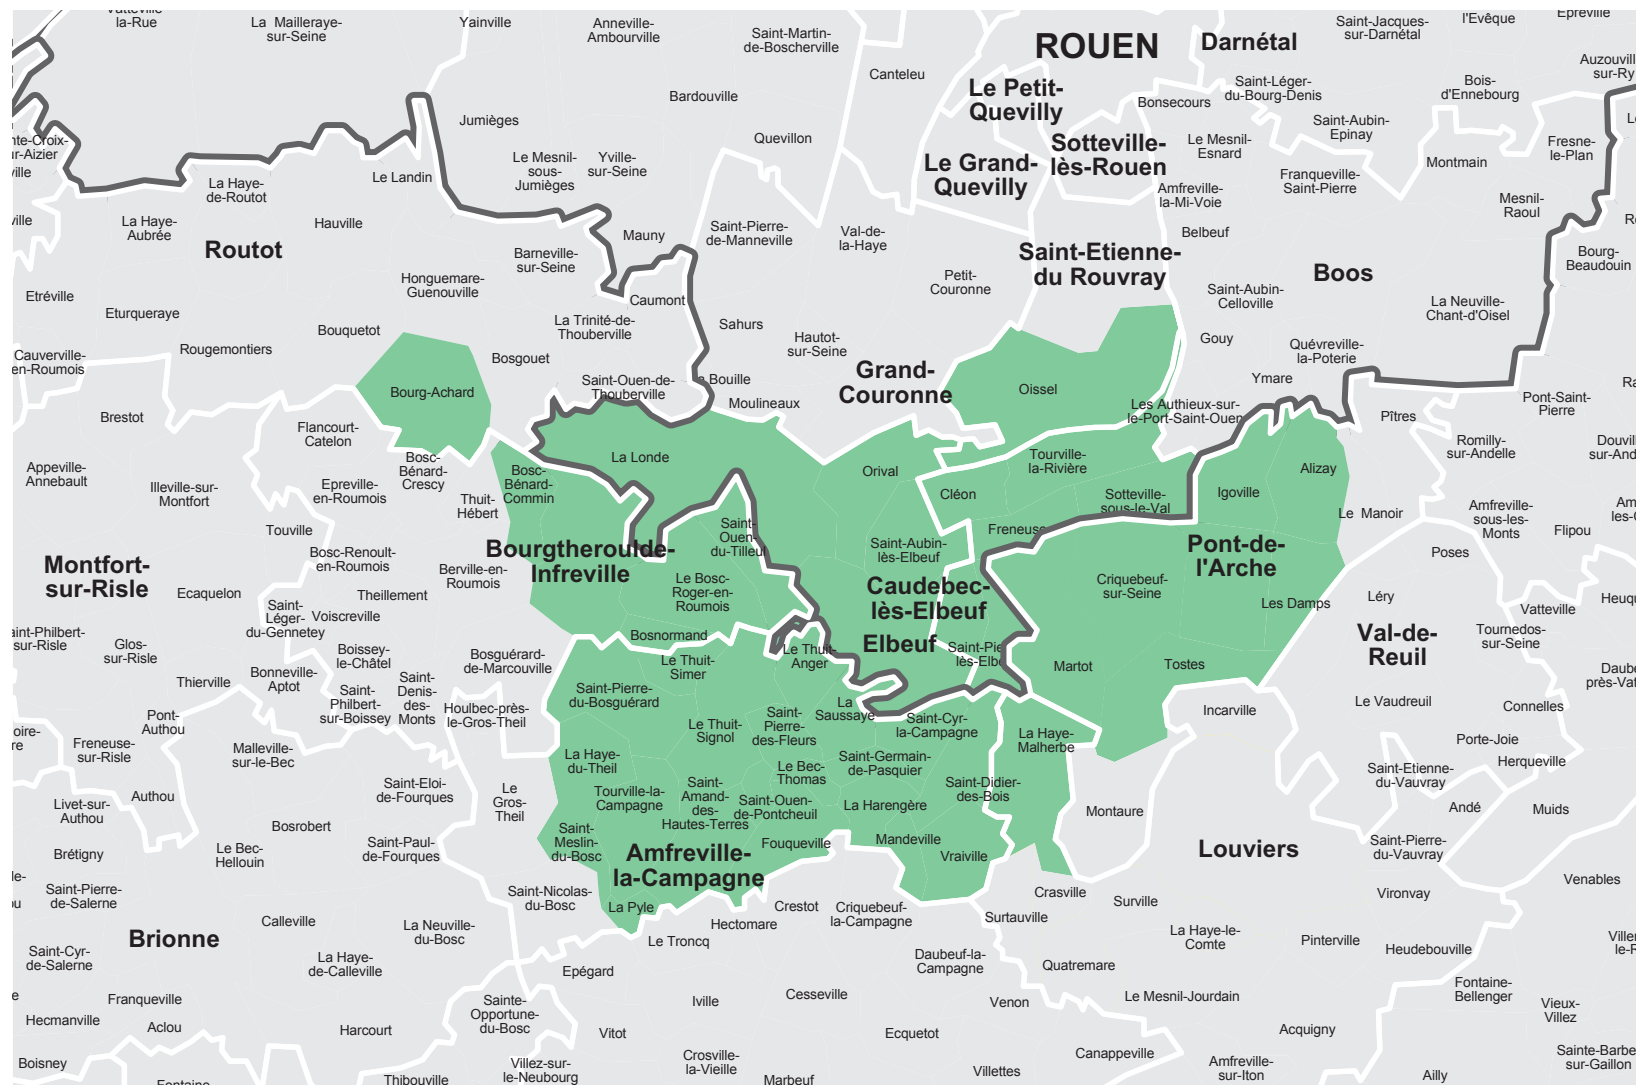

Votre hebdomadaire dans la Seine Maritime

■ Le Journal d'Elbeuf

Parution : jeudi

Le Journal
d'Elbeuf

Audience et lectorat

3 235
exemplaires
chaque semaine

4,2
lecteurs par
exemplaire diffusé

13 587
lecteurs
chaque semaine