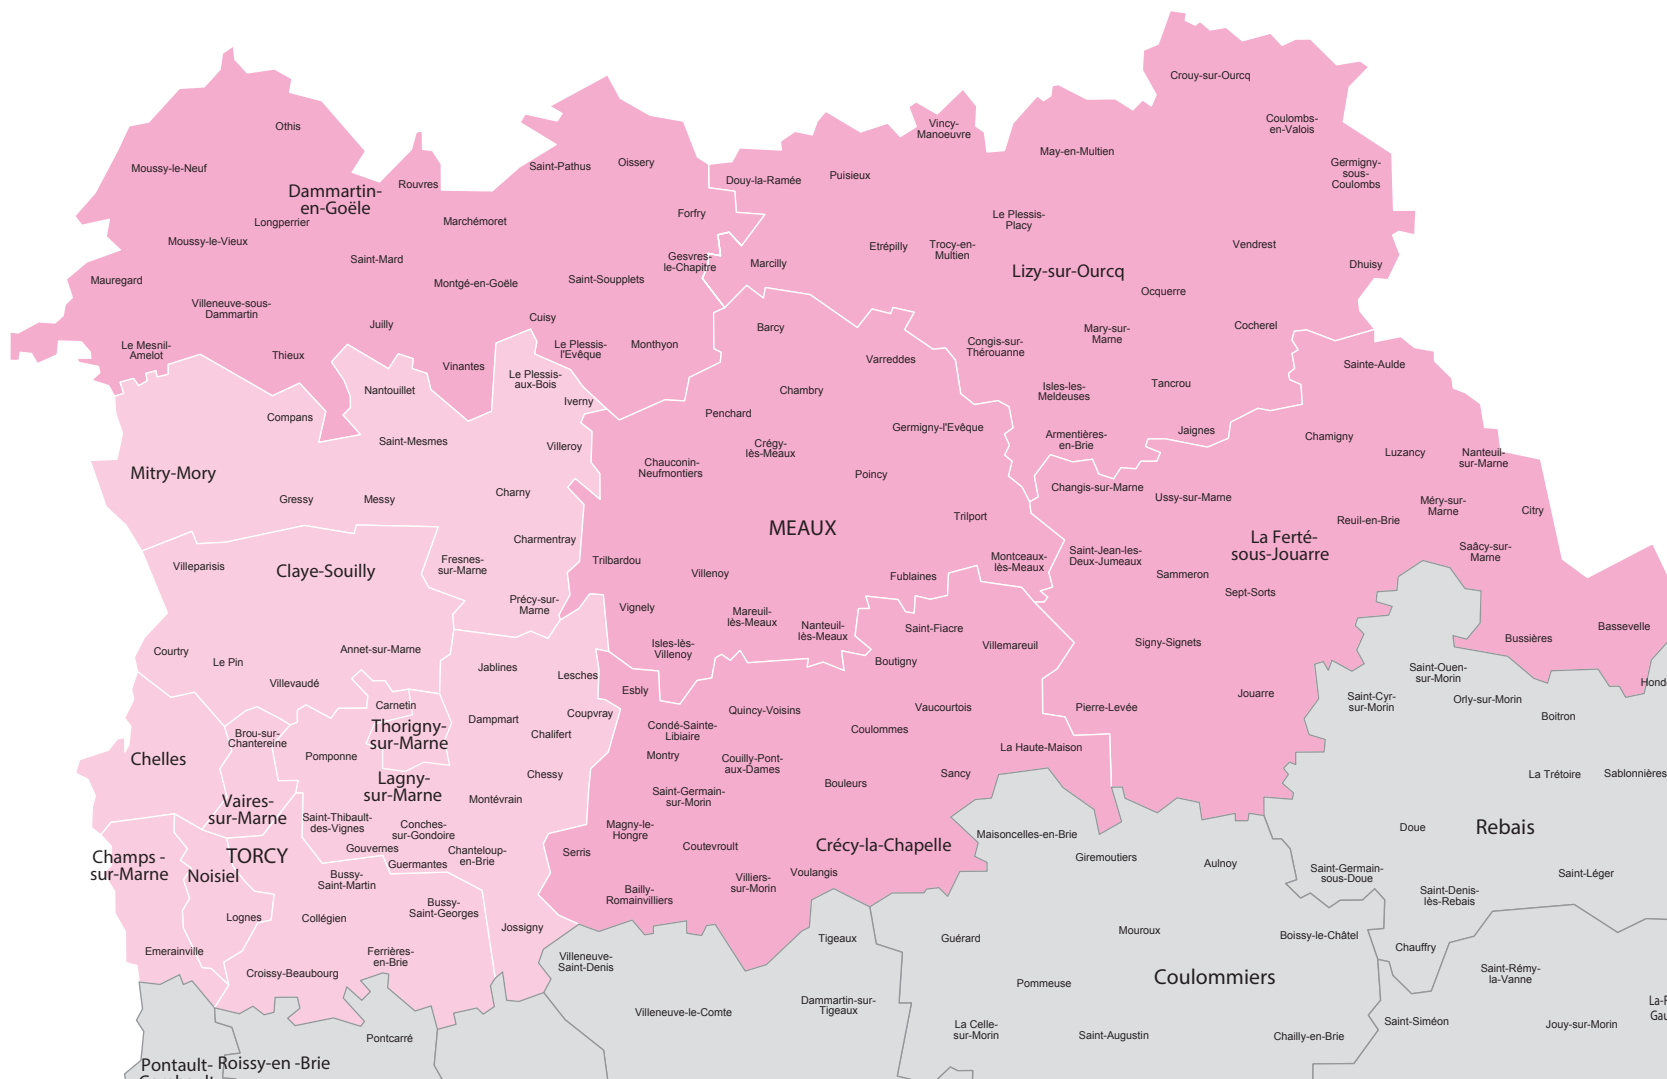

Votre hebdomadaire dans la Seine-et-Marne

La Marne

Parution : mercredi

- Edition A Meaux
- Edition B Marne-la-Vallée

La Marne

Audience et lectorat

6 832
exemplaires
chaque semaine

4,2
lecteurs par
exemplaire diffusé

28 694
lecteurs
chaque semaine

19 mn
de lecture
en moyenne

2,5
reprises en main
par journal