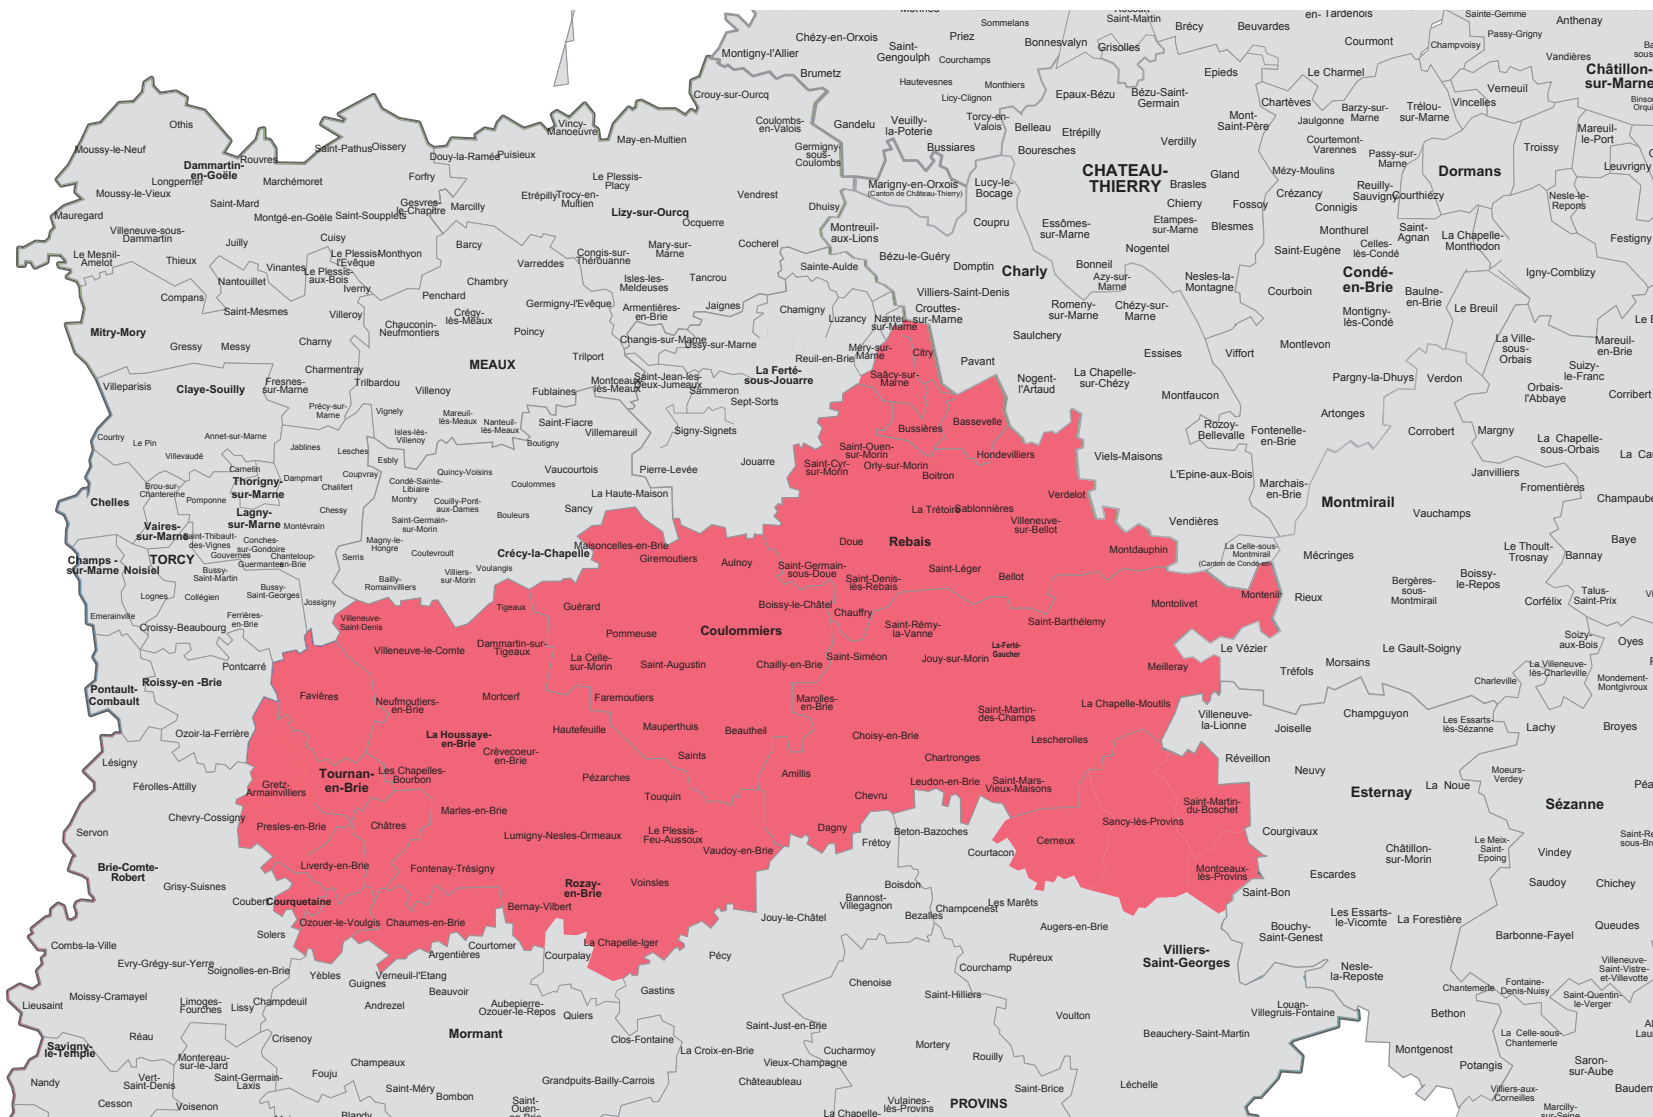

Votre hebdomadaire dans la Seine-et-Marne

Le Pays Briard

Parution : mardi et vendredi

Le pays Briard

Audience et lectorat

5 438
exemplaires
chaque semaine

4,2
lecteurs par
exemplaire diffusé

22 840
lecteurs
chaque semaine